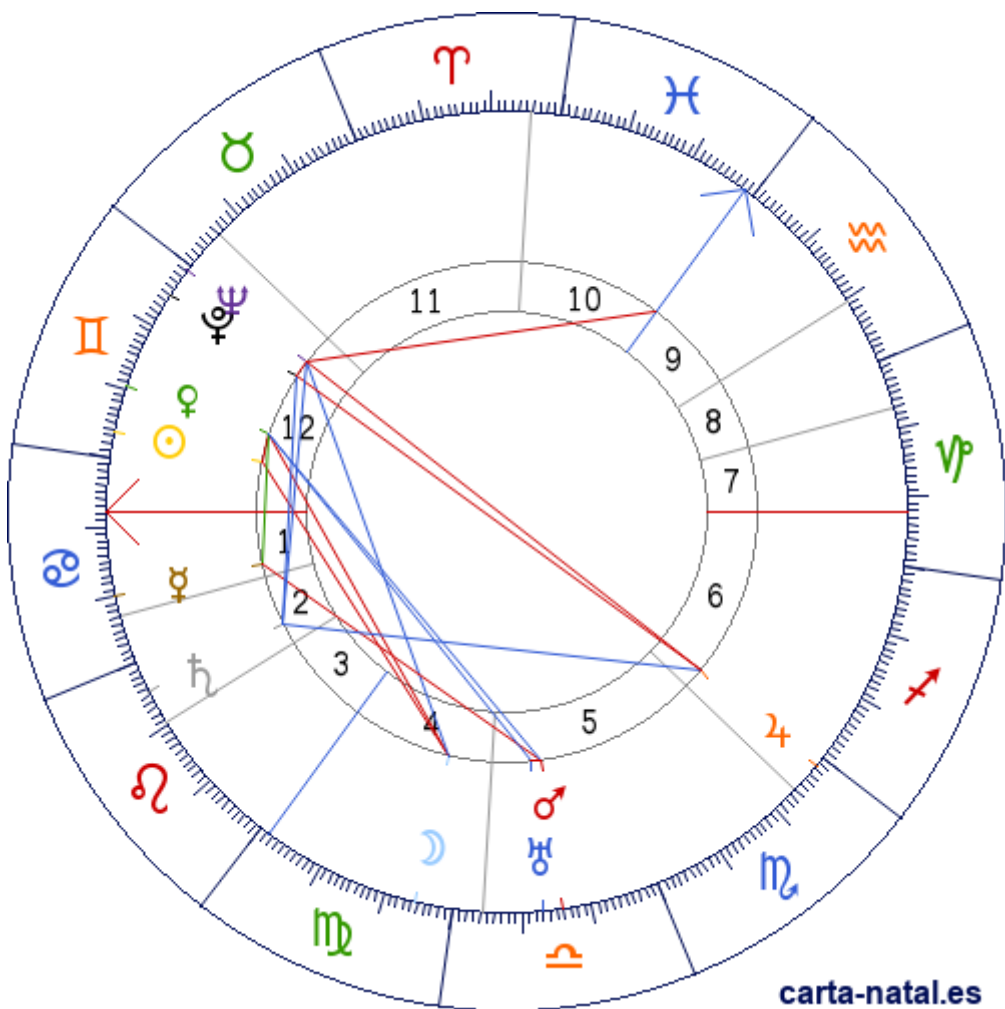

**Carta natal**

**Heinz Guderian**

17/06/1888 04:30:00 (LMT)  
17/06/1888 03:16:18 UT

53:20:55N 18:25:30E

Tropical/geocéntrico  
Carta eclíptica  
Casas: Placidus

ARMC: 333°18'39.59496"

carta-natal.es

Generalidades

Casas (Placidus)

C 1 (AC)	♈	07°49'42"
C 2	♈	22°49'33"
C 3	♏	09°26'43"
C 4	♋	01°16'42"
C 5	♌	04°28'40"
C 6	♍	23°45'36"
C 7	♎	07°49'42"
C 8	♎	22°49'33"
C 9	♐	09°26'43"
C 10 (MC)	♑	01°16'42"
C 11	♒	04°28'40"
C 12	♓	23°45'36"

Planetas

☉	♈	26°18'18"	12
☾	♋	24°24'06"	4
☿	♊	19°57'01"	1 » 2
♀	♊	19°31'47"	12
♂	♌	15°50'19"	5
♃	♎	28°26'04" <u>R</u>	6
♄	♏	04°27'43"	2
♅	♐	13°07'31" <u>E</u>	5
♆	♑	00°46'27"	12
♇	♑	04°59'38"	12

Aspectos

☉	90°	☾	1.9° (A)
☉	0°	♀	6.78° (A)
☾	90°	♀	4.87° (S)
☾	120°	♃	6.37° (A)
♀	30°	♀	0.42° (A)
♀	90°	♂	4.11° (S)
♀	120°	♂	3.69° (S)
♀	120°	♅	6.4° (S)
♂	0°	♅	2.71° (S)
♃	120°	♄	6.03° (S)
♃	180°	♃	2.34° (S)
♃	180°	♇	6.56° (S)
♄	60°	♃	3.69° (S)
♄	60°	♇	0.53° (A)
♅	0°	♇	4.22° (A)