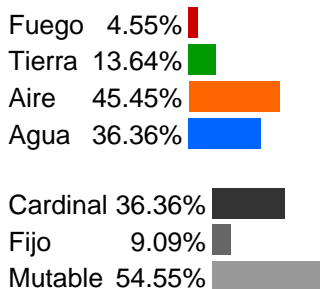

**Carta natal**

**Heinz Guderian**

17/06/1888 04:30:00 (LMT)  
17/06/1888 03:16:18 UT

53:20:55N 18:25:30E

Tropical/geocéntrico  
Carta eclíptica  
Casas: Placidus

ARMC: 333°18'39.59496"

carta-natal.es

Generalidades

Casas (Placidus)

C 1 (AC)	♈	07°49'42"
C 2	♈	22°49'33"
C 3	♏	09°26'43"
C 4	♋	01°16'42"
C 5	♌	04°28'40"
C 6	♍	23°45'36"
C 7	♎	07°49'42"
C 8	♎	22°49'33"
C 9	♐	09°26'43"
C 10 (MC)	♑	01°16'42"
C 11	♒	04°28'40"
C 12	♓	23°45'36"