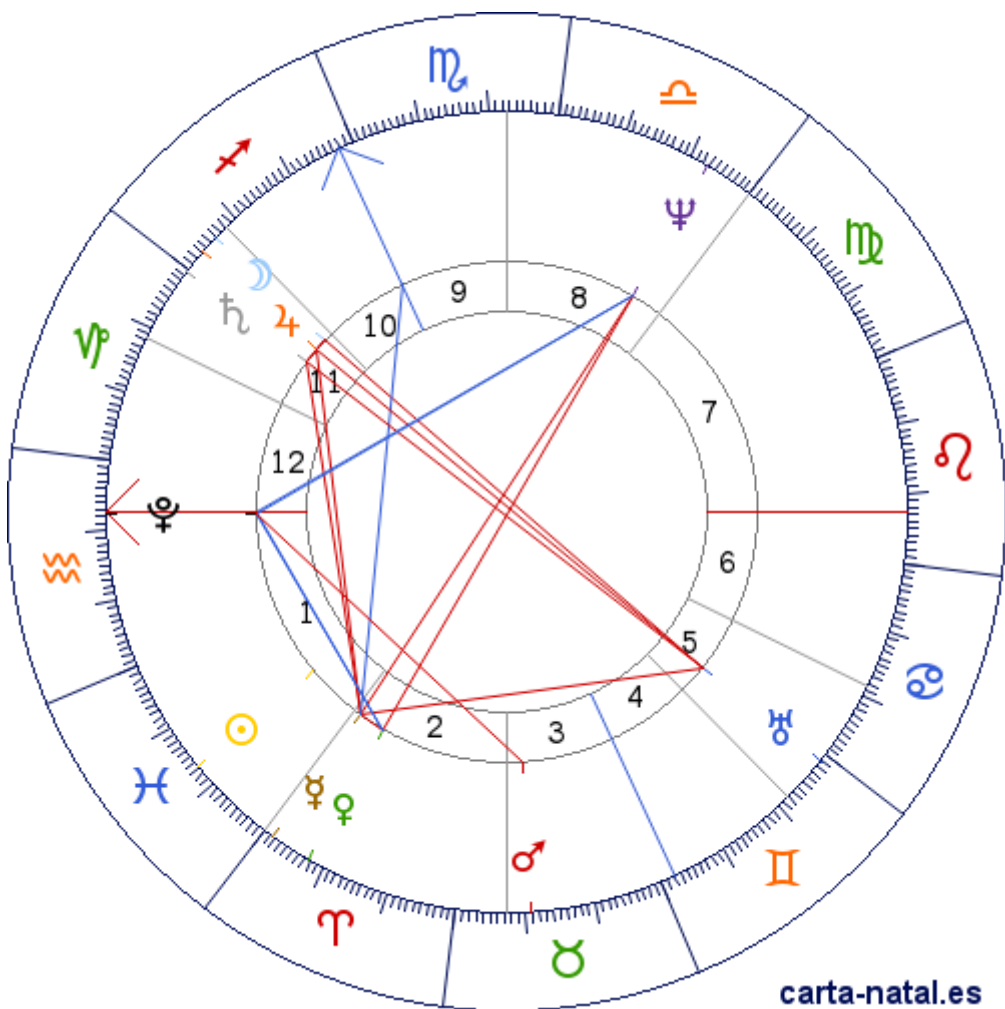

Carta natal

Angelo Mai

07/03/1782 05:00:00 (LMT)

07/03/1782 04:19:22 UT

46:00:32N 10:09:28E

Tropical/geocéntrico

Carta eclíptica

Casas: Placidus

ARMC: 239°58'23.9304"

carta-natal.es

Generalidades

Fuego 45.45%

Tierra 13.64%

Aire 27.27%

Agua 13.64%

Cardinal 27.27%

♇ ♏ 07°13'33"R 8

♁ ♋ 07°33'45" 1

Aspectos

☾ 0° ♃ 2.6° (A)

☾ 0° ♅ 6.22° (A)

☾ 180° ♆ 4.74° (A)

♀ 0° ♀ 6.16° (A)

♀ 90° ♃ 4.79° (A)

♃ 0° ♅ 3.62° (A)

♃ 180° ♆ 2.14° (A)

♃	180°	♃	1.48° (S)
♃	120°	♀	0.34° (S)
♃	120°	AC	0.1° (S)
♀	0°	AC	0.23° (A)