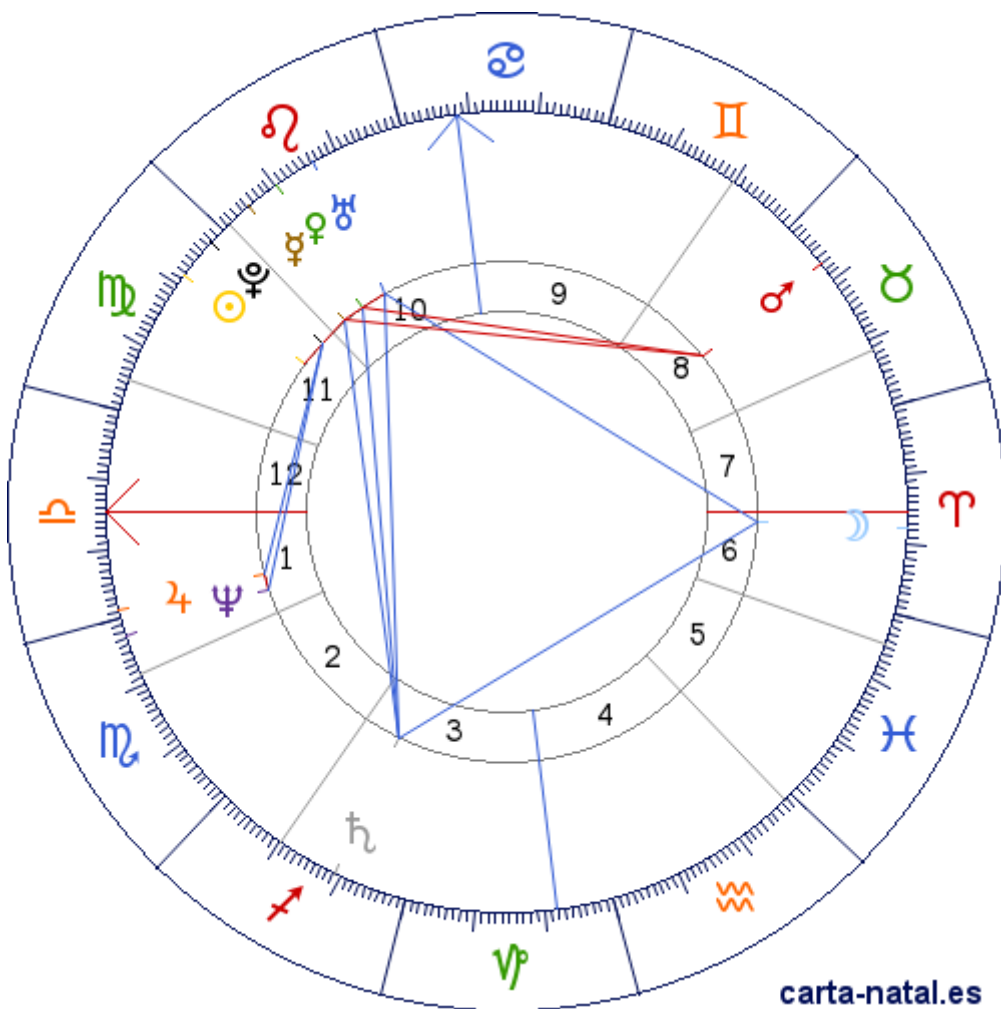

Carta natal

Armi Aavikko

01/09/1958 09:15:00 (EET)

01/09/1958 07:15:00 UT

60:10:10N 24:56:08E

Tropical/geocéntrico

Carta eclíptica

Casas: Placidus

ARMC: 113°38'5.40816"

carta-natal.es

Generalidades

Fuego 40.91%

Tierra 27.27%

Aire 18.18%

Agua 13.64%

Cardinal 40.91%

♅ ♎ 02°37'55" 1

♁ ♎ 02°14'38" 11

Aspectos

☉ 0° ♀ 6.1° (S)

☾ 120° ♄ 6.92° (A)

☾ 120° ♁ 1.41° (A)

♀ 0° ♀ 4.88° (A)

♀ 90° ♂ 1.71° (A)