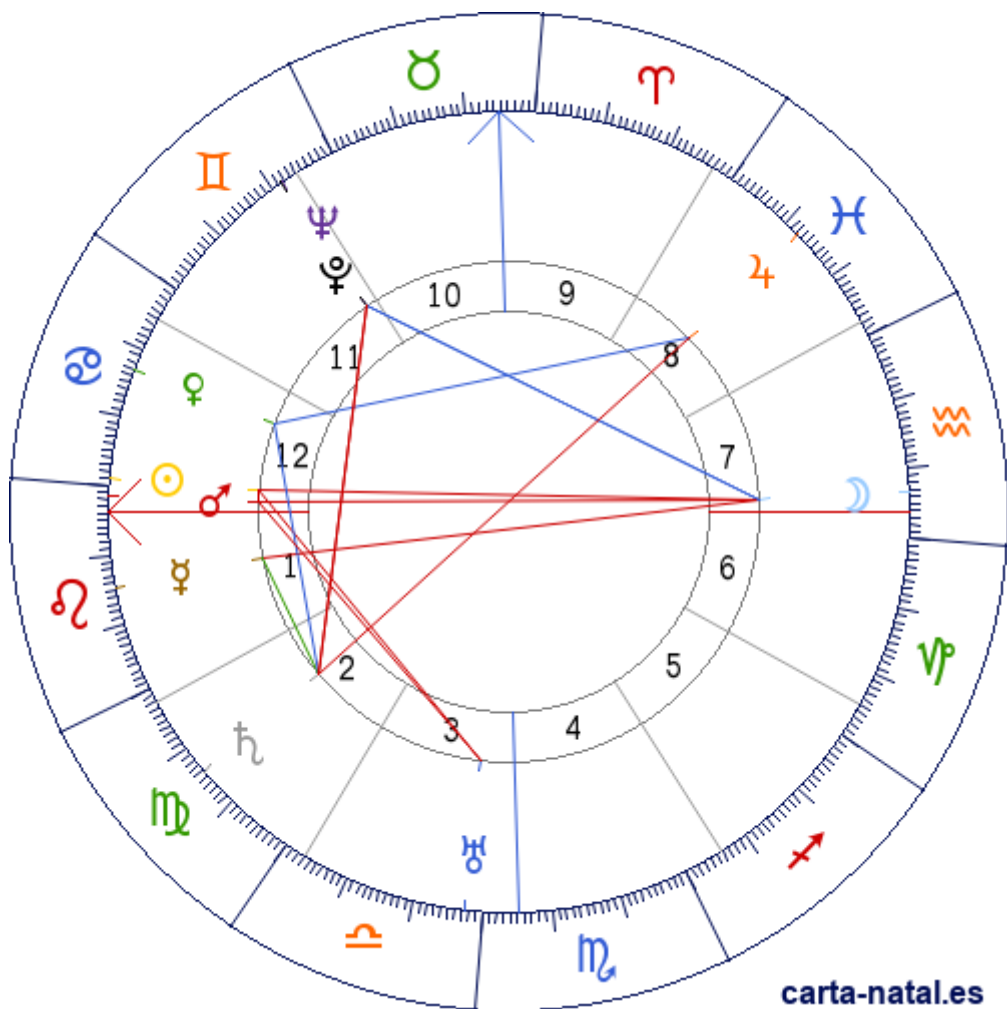

Carta natal

Haile Selassie

22/07/1891 06:13:00 (LMT)
22/07/1891 03:24:30 UT

09:18:34N 42:07:33E

Tropical/geocéntrico
Carta eclíptica
Casas: Placidus

ARMC: 32°50'56.7204"

carta-natal.es

Generalidades

Casas (Placidus)

C 1 (AC)	♋	03°49'17"
C 2	♌	02°02'34"
C 3	♍	03°02'00"
C 4	♎	05°08'19"
C 5	♏	05°57'44"
C 6	♐	05°05'56"
C 7	♑	03°49'17"
C 8	♒	02°02'34"
C 9	♓	03°02'00"
C 10 (MC)	♈	05°08'19"
C 11	♉	05°57'44"
C 12	♊	05°05'56"

Planetas

☉	♌	29°00'06"	12
☾	♒	06°42'47"	7
♀	♌	14°39'13"	1
♁	♌	13°08'55"	12
♂	♌	01°33'22"	12 » 1
♃	♈	17°41'02"R	8
♄	♌	14°12'30"	2
♅	♍	27°24'49"	3
♆	♉	08°20'57"	11
♇	♉	08°27'43"	11

Aspectos

☉	180°	☾	7.71° (S)
☉	0°	♂	2.55° (A)
☉	90°	♄	1.59° (S)
☾	180°	♀	7.94° (A)
☾	180°	♂	5.16° (S)
☾	120°	♃	1.64° (A)
☾	120°	♀	1.75° (A)
♀	30°	♄	0.45° (S)
♀	120°	♃	4.54° (A)
♀	60°	♄	1.06° (A)
♂	90°	♄	4.14° (S)
♃	180°	♄	3.48° (A)
♄	90°	♃	5.86° (S)
♄	90°	♀	5.75° (S)
♃	0°	♀	0.11° (A)