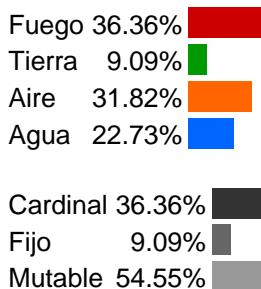

Carta natal

Palmira Pla Pechovierto

31/03/1914 23:00:00 (WET)
 31/03/1914 23:00:00 UT

40:55:41N 00:12:42E

Tropical/geocéntrico
 Carta eclíptica
 Casas: Placidus

ARMC: 173°40'43.12956"

carta-natal.es

Generalidades

Casas (Placidus)

C 1 (AC)	♂	05°49'40"
C 2	♍	08°24'00"
C 3	♎	16°26'54"
C 4	♏	23°06'53"
C 5	♐	22°47'51"
C 6	♑	16°06'57"
C 7	♒	05°49'40"
C 8	♓	08°24'00"
C 9	♈	16°26'54"
C 10 (MC)	♉	23°06'53"
C 11	♊	22°47'51"
C 12	♌	16°06'57"

Planetas

☉	♈	10°23'12"	4
☾	♒	07°14'29"	7
♀	♏	13°41'09"	3
♀	♈	22°16'42"	4 » 5
♂	♓	16°15'17"	8
♃	♎	15°06'25"	2 » 3
♅	♒	13°16'56"	7
♁	♎	10°45'34"	2
♆	♓	25°26'21"R	8
♇	♒	29°08'02"	7

Aspectos

☉	60°	☾	3.15° (A)
☉	90°	♂	5.87° (A)
☉	60°	♄	2.9° (A)
☉	60°	♁	0.37° (A)
☾	0°	♄	6.04° (A)
☾	120°	♁	3.52° (A)
☾	180°	AC	1.41° (A)
♀	120°	♂	2.57° (A)
♀	90°	♄	0.4° (S)
♀	90°	♆	3.16° (A)
♀	150°	MC	0.84° (S)
♂	150°	♃	1.15° (S)
♃	120°	♄	1.82° (S)
♃	0°	♁	4.35° (S)
♄	120°	♁	2.52° (S)