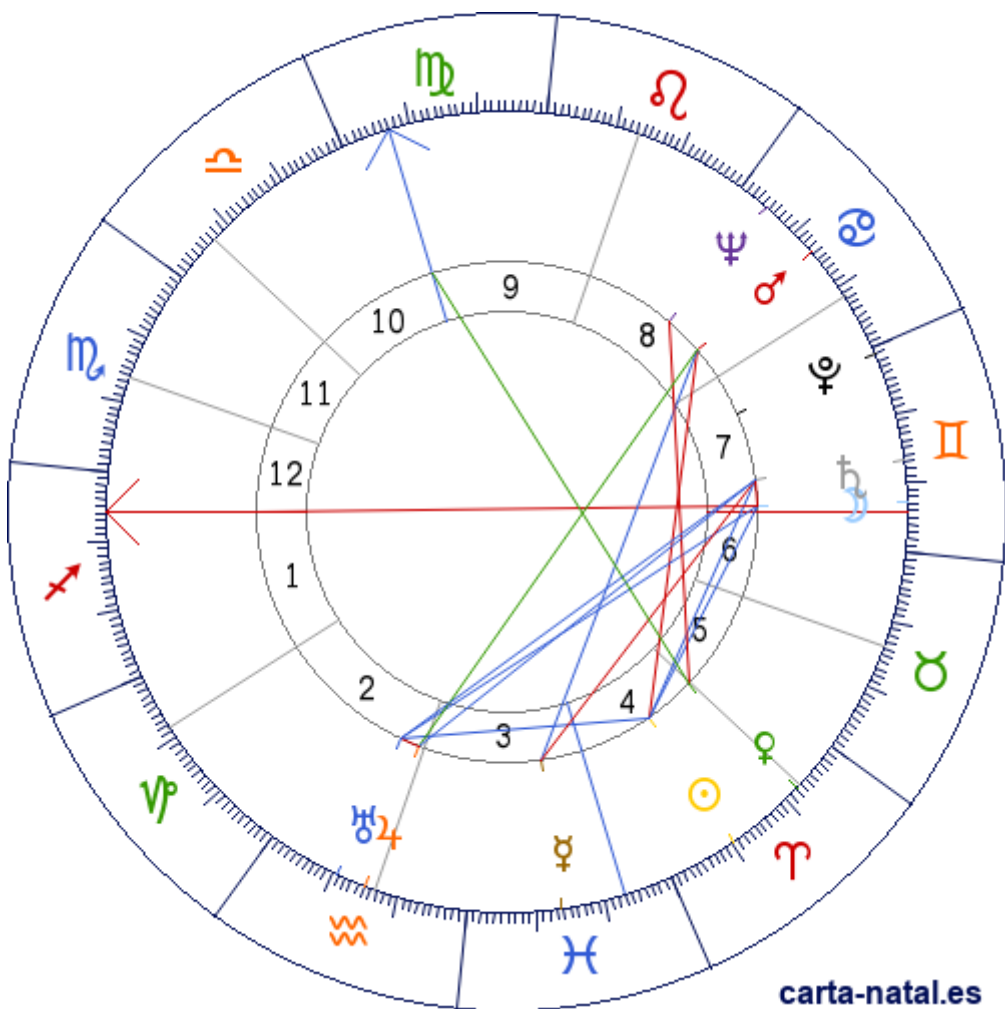

Carta natal

Palmira Pla Pechovierto

31/03/1914 23:00:00 (WET)
 31/03/1914 23:00:00 UT

40:55:41N 00:12:42E

Tropical/geocéntrico
 Carta eclíptica
 Casas: Placidus

ARMC: 173°40'43.12956"

carta-natal.es

Generalidades

Casas (Placidus)

C 1 (AC)	♂	05°49'40"
C 2	♍	08°24'00"
C 3	♎	16°26'54"
C 4	♏	23°06'53"
C 5	♐	22°47'51"
C 6	♑	16°06'57"
C 7	♒	05°49'40"
C 8	♓	08°24'00"
C 9	♈	16°26'54"
C 10 (MC)	♉	23°06'53"
C 11	♊	22°47'51"
C 12	♌	16°06'57"

Planetas

☉	♈	10°23'12"	4
☾	♒	07°14'29"	7
♀	♏	13°41'09"	3
♀	♈	22°16'42"	4 » 5
♂	♓	16°15'17"	8
♃	♎	15°06'25"	2 » 3
♅	♒	13°16'56"	7
♁	♎	10°45'34"	2
♆	♓	25°26'21"R	8
♇	♒	29°08'02"	7

Aspectos

☉	60°	☾	3.15° (A)
☉	90°	♂	5.87° (A)
☉	60°	♄	2.9° (A)
☉	60°	♁	0.37° (A)
☾	0°	♄	6.04° (A)
☾	120°	♁	3.52° (A)
☾	180°	AC	1.41° (A)
♀	120°	♂	2.57° (A)
♀	90°	♄	0.4° (S)
♀	90°	♆	3.16° (A)
♀	150°	MC	0.84° (S)
♂	150°	♃	1.15° (S)
♃	120°	♄	1.82° (S)
♃	0°	♁	4.35° (S)
♄	120°	♁	2.52° (S)