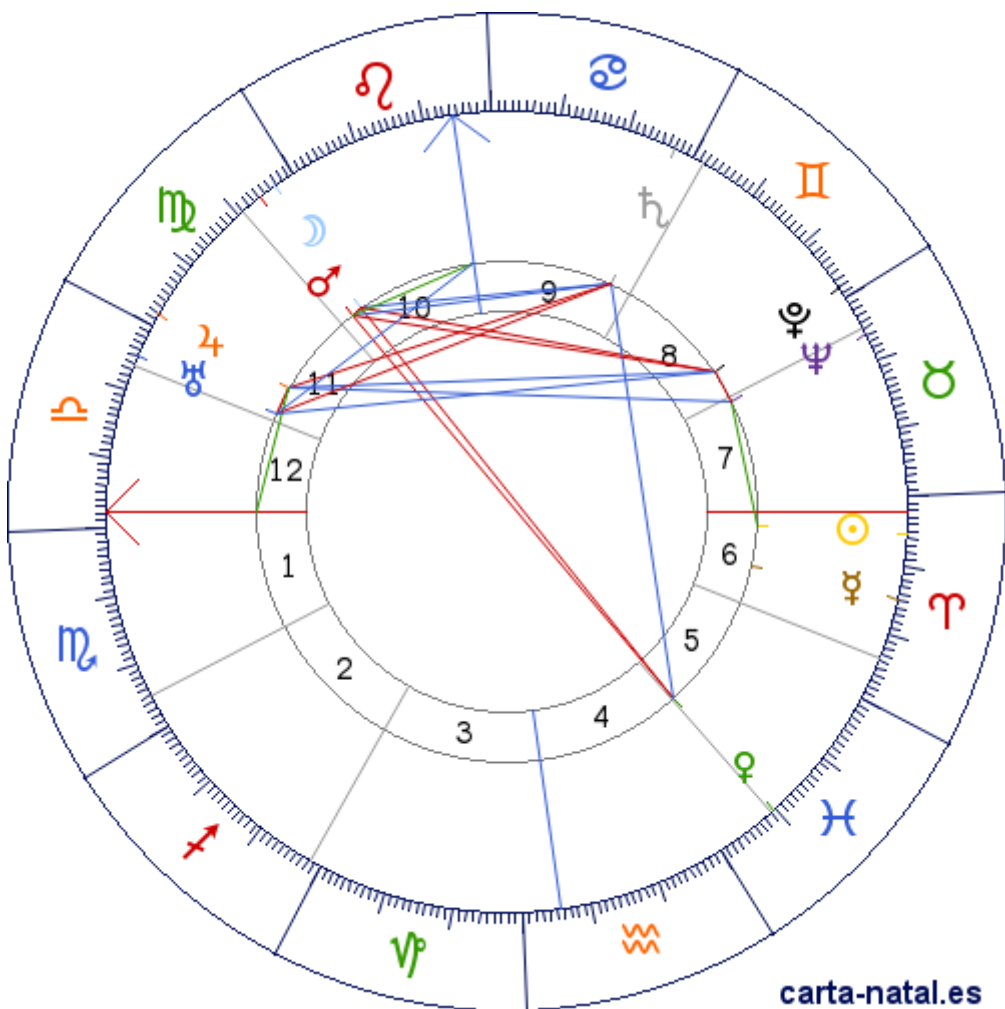

Carta natal

Ernst Robert Curtius

14/04/1886 19:00:00 (LMT)

14/04/1886 18:31:40 UT

47:49:00N 07:05:00E

Tropical/geocéntrico

Carta eclíptica

Casas: Placidus

ARMC: 127°51'0.7344"

carta-natal.es

Generalidades

Fuego 31.82%

Tierra 31.82%

Aire 22.73%

Agua 13.64%

Cardinal 45.45%

Fijo 13.64%

Mutable 40.91%

Casas (Placidus)

C 1 (AC) ♈ 27°48'18"

C 2 ♎ 25°14'07"

C 3 ♊ 28°27'35"

C 4 ♋ 05°29'05"

C 5 ♉ 09°16'41"

♆ ♍ 24°07'53" 7 » 8

♇ ♎ 01°45'0" 8

Aspectos

☉ 30° ♀ 0.59° (S)

☾ 180° ♀ 6.2° (A)

☾ 0° ♂ 2.57° (A)

☾ 60° ♄ 0.29° (S)

☾ 90° ♀ 1.6° (S)