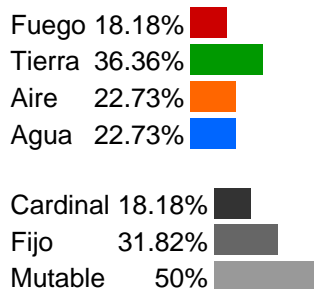

Carta natal

Luisa Cáceres de Arismendi

25/09/1799 04:22:40 (CMT)
25/09/1799 08:50:20 UT

10:29:17N 66:52:45W

Tropical/geocéntrico
Carta eclíptica
Casas: Placidus

ARMC: 69°51'28.28592"

carta-natal.es

Generalidades

Casas (Placidus)

| | | |
|-----------|---|-----------|
| C 1 (AC) | ♌ | 09°46'48" |
| C 2 | ♍ | 10°11'08" |
| C 3 | ♎ | 11°19'49" |
| C 4 | ♏ | 11°24'17" |
| C 5 | ♐ | 10°26'45" |
| C 6 | ♑ | 09°41'18" |
| C 7 | ♒ | 09°46'48" |
| C 8 | ♓ | 10°11'08" |
| C 9 | ♈ | 11°19'49" |
| C 10 (MC) | ♉ | 11°24'17" |
| C 11 | ♊ | 10°26'45" |
| C 12 | ♋ | 09°41'18" |