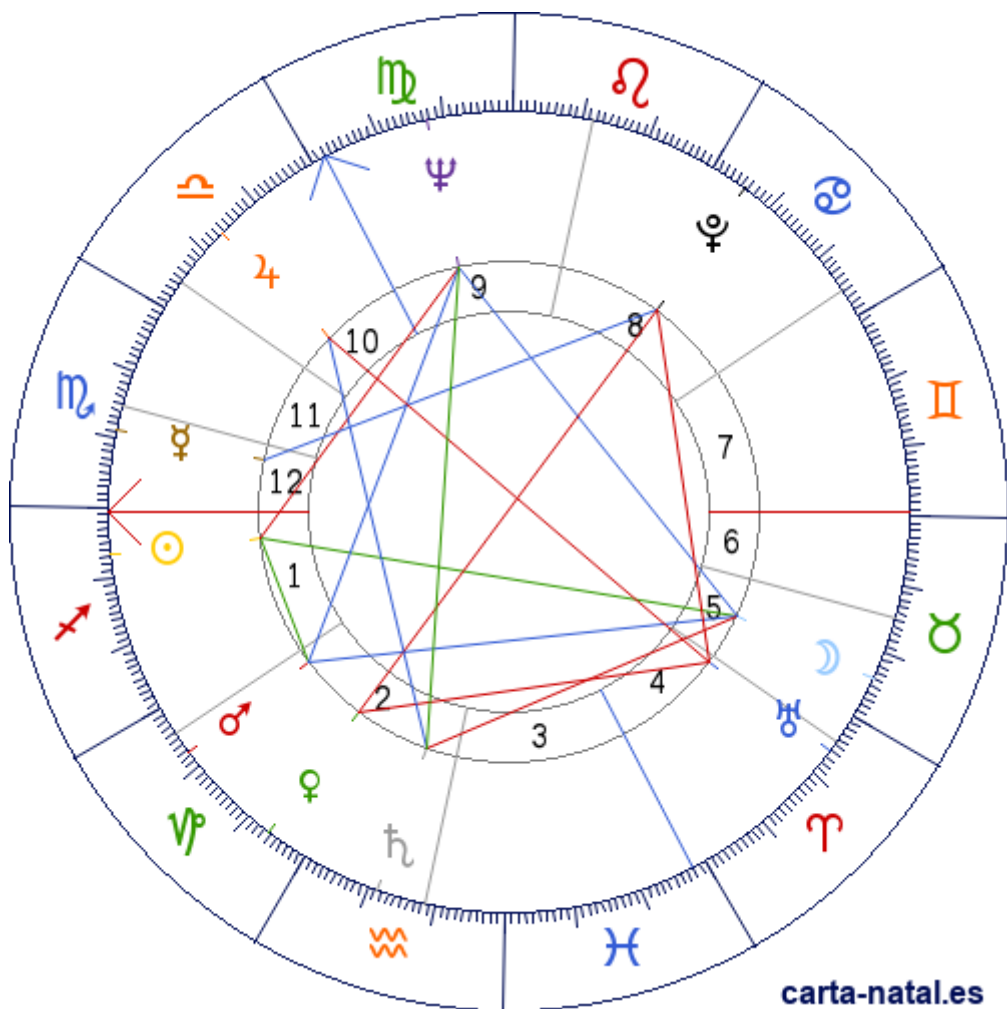

Carta natal

John Mayall

29/11/1933 07:30:00 (GMT)

29/11/1933 07:30:00 UT

53:15:37N 02:07:32W

Tropical/geocéntrico

Carta eclíptica

Casas: Placidus

ARMC: 178°06'39.14388"

Generalidades

Fuego 31.82%

Tierra 45.45%

Aire 9.09%

Agua 13.64%

Cardinal 31.82%

Fijo 27.27%

♁ ♏ 24°31'33"R 8

Aspectos

☉ 150° ☽ 0.73° (A)

☉ 30° ♂ 0.98° (A)

☉ 90° ♀ 5.67° (A)

☽ 120° ♂ 1.7° (A)

☽ 90° ♄ 5.5° (A)

☽ 120° ♀ 6.4° (A)

♀ 120° ♁ 5.82° (A)

♀ 90° ♁ 0.13° (A)

♀ 180° ♁ 0.72° (A)

♂ 120° ♀ 4.69° (A)

♃ 120° ♄ 5° (S)

♃ 180° ♁ 7.51° (A)

♄ 150° ♀ 0.89° (A)

♁ 90° ♁ 0.59° (S)