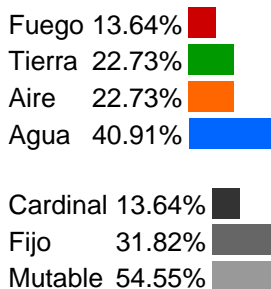

Carta natal

Lorin Maazel

06/03/1930 06:35:00 (WET)

06/03/1930 06:35:00 UT

48:53:00N 02:16:00E

Tropical/geocéntrico

Carta eclíptica

Casas: Placidus

ARMC: 264°17'16.50696"

Generalidades

Casas (Placidus)

| | | |
|-----------|---|-----------|
| C 1 (AC) | ♈ | 17°42'42" |
| C 2 | ♉ | 07°49'23" |
| C 3 | ♊ | 04°59'50" |
| C 4 | ♊ | 24°45'25" |
| C 5 | ♌ | 13°32'35" |
| C 6 | ♍ | 06°47'17" |
| C 7 | ♎ | 17°42'42" |
| C 8 | ♏ | 07°49'23" |
| C 9 | ♐ | 04°59'50" |
| C 10 (MC) | ♐ | 24°45'25" |
| C 11 | ♑ | 13°32'35" |
| C 12 | ♒ | 06°47'17" |