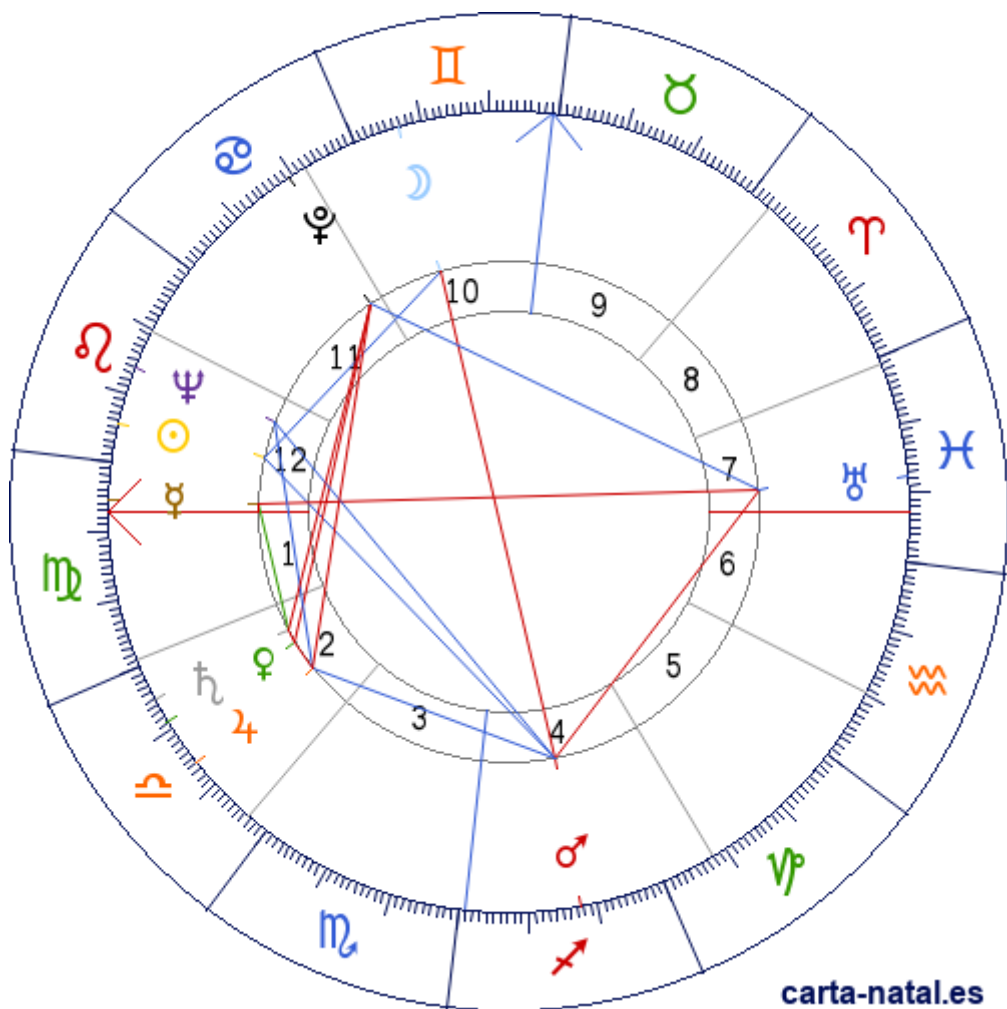

Carta natal

Alain Robbe-Grillet

18/08/1922 07:30:00 (WEST)

18/08/1922 06:30:00 UT

48:23:00N 04:32:00W

Tropical/geocéntrico

Carta eclíptica

Casas: Placidus

ARMC: 58°48'27.05436"

carta-natal.es

Generalidades

Casas (Placidus)

C 1 (AC)	♍	07°12'38"
C 2	♍	29°01'10"
C 3	♉	26°47'42"
C 4	♈	00°57'0"
C 5	♍	07°44'45"
C 6	♎	10°21'02"
C 7	♏	07°12'38"
C 8	♏	29°01'10"
C 9	♐	26°47'42"
C 10 (MC)	♌	00°57'0"
C 11	♍	07°44'45"
C 12	♎	10°21'02"

Planetas

☉	♏	24°31'02"	12
☾	♊	23°09'36"	10
♀	♍	05°22'32"	12 » 1
♀	♉	08°43'00"	2
♂	♈	17°38'09"	4
♃	♉	15°54'51"	2
♄	♉	05°09'23"	2
♅	♏	12°18'27"R	7
♆	♏	16°02'17"	12
♇	♍	10°39'18"	11

Aspectos

☉	60°	☾	1.36° (A)
☉	120°	♂	6.88° (S)
☾	180°	♂	5.52° (S)
♀	30°	♄	0.22° (S)
♀	180°	♅	6.93° (A)
♀	0°	AC	1.83° (S)
♀	0°	♃	7.2° (A)
♀	0°	♄	3.56° (S)
♀	90°	♀	1.94° (A)
♂	60°	♃	1.72° (S)
♂	90°	♅	5.33° (S)
♂	120°	♆	1.6° (S)
♃	60°	♆	0.12° (A)
♃	90°	♀	5.26° (S)
♄	90°	♀	5.5° (A)