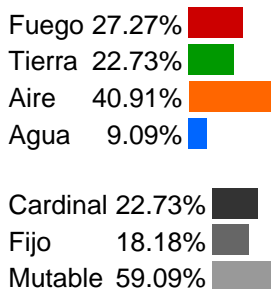

Carta natal

Alain Robbe-Grillet

18/08/1922 07:30:00 (WEST)

18/08/1922 06:30:00 UT

48:23:00N 04:32:00W

Tropical/geocéntrico

Carta eclíptica

Casas: Placidus

ARMC: 58°48'27.05436"

carta-natal.es

Generalidades

Casas (Placidus)

C 1 (AC)	♍	07°12'38"
C 2	♍	29°01'10"
C 3	♉	26°47'42"
C 4	♈	00°57'0"
C 5	♍	07°44'45"
C 6	♎	10°21'02"
C 7	♏	07°12'38"
C 8	♏	29°01'10"
C 9	♐	26°47'42"
C 10 (MC)	♌	00°57'0"
C 11	♍	07°44'45"
C 12	♎	10°21'02"

Planetas

☉	♏	24°31'02"	12
☾	♊	23°09'36"	10
♀	♍	05°22'32"	12 » 1
♀	♉	08°43'00"	2
♂	♈	17°38'09"	4
♃	♉	15°54'51"	2
♄	♉	05°09'23"	2
♅	♏	12°18'27"R	7
♆	♏	16°02'17"	12
♇	♍	10°39'18"	11

Aspectos

☉	60°	☾	1.36° (A)
☉	120°	♂	6.88° (S)
☾	180°	♂	5.52° (S)
♀	30°	♄	0.22° (S)
♀	180°	♅	6.93° (A)
♀	0°	AC	1.83° (S)
♀	0°	♃	7.2° (A)
♀	0°	♄	3.56° (S)
♀	90°	♀	1.94° (A)
♂	60°	♃	1.72° (S)
♂	90°	♅	5.33° (S)
♂	120°	♆	1.6° (S)
♃	60°	♆	0.12° (A)
♃	90°	♀	5.26° (S)
♄	90°	♀	5.5° (A)