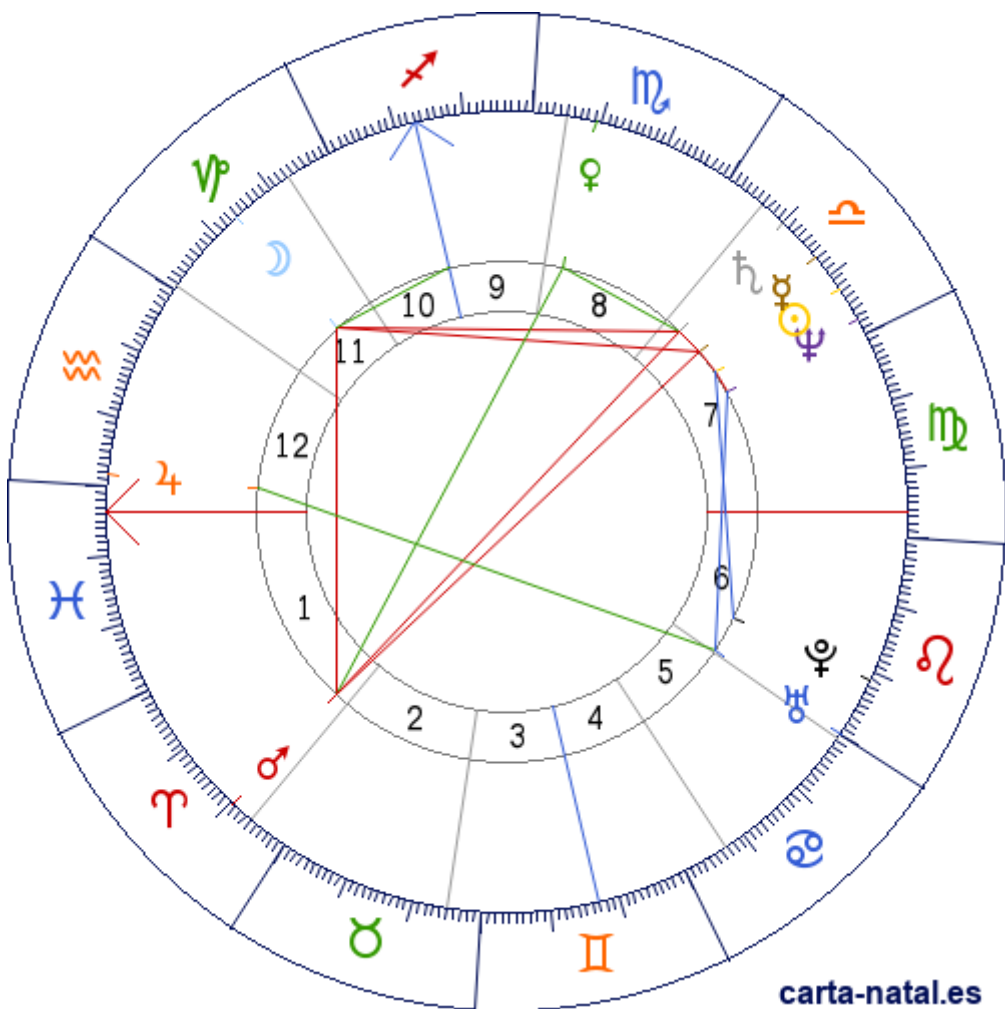

Carta natal

Girolamo Savonarola

30/09/1452 16:26:00 (LMT)
30/09/1452 15:39:31 UT GREG

44:49:36N 11:37:15E

Tropical/geocéntrico
Carta eclíptica
Casas: Placidus

ARMC: 255°52'56.127"

Generalidades

Fuego 27.27% ■
Tierra 13.64% ■
Aire 36.36% ■
Agua 22.73% ■

Cardinal 54.55% ■
Fijo 22.73% ■
Mutable 22.73% ■

Casas (Placidus)

C 1 (AC)	♈	03°39'56"
C 2	♉	23°55'10"
C 3	♊	24°56'38"
C 4	♋	17°00'46"
C 5	♌	06°48'32"
C 6	♍	29°17'10"
C 7	♎	03°39'56"
C 8	♏	23°55'10"
C 9	♐	24°56'38"
C 10 (MC)	♑	17°00'46"
C 11	♒	06°48'32"
C 12	♓	29°17'10"

Planetas

☉	♁	07°30'17"	7
☾	♊	16°12'55"	11
☿	♁	13°15'39"	7
♀	♎	20°47'22"	8
♂	♉	20°35'59" <u>R</u>	1 » 2
♃	♎	28°16'19" <u>R</u>	12
♄	♁	19°57'55"	7 » 8
♅	♏	00°2'0"	6
♆	♁	02°21'54"	7
♁	♏	08°41'53"	6

Aspectos

☉	0°	♀	5.76° (S)
☉	0°	♃	5.14° (S)
☉	60°	♁	1.19° (A)
☾	90°	♀	2.95° (S)
☾	90°	♂	4.38° (A)
☾	90°	♄	3.75° (A)
☾	30°	MC	0.8° (S)
♀	180°	♂	7.34° (A)
♀	0°	♄	6.7° (A)
♀	150°	♂	0.19° (S)
♀	30°	♄	0.82° (S)
♂	180°	♄	0.63° (A)
♃	150°	♅	1.76° (S)
♅	60°	♃	2.33° (S)