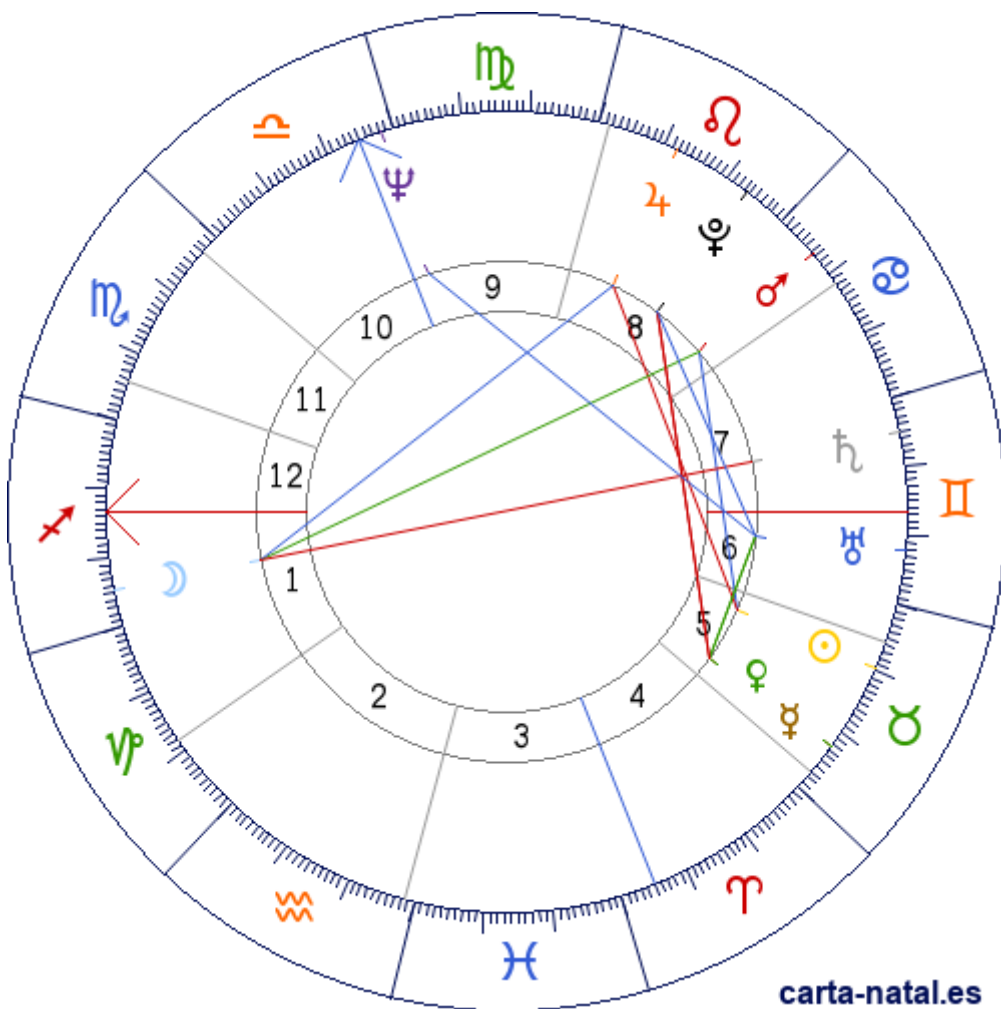

**Carta natal**

**Jim Abrahams**

10/05/1944 21:55:00 (CWT)

11/05/1944 02:55:00 UT

43:02:20N 87:54:23W

Tropical/geocéntrico

Carta eclíptica

Casas: Placidus

ARMC: 184°36'56.61864"

**Generalidades**

Fuego 36.36%

Tierra 31.82%

Aire 22.73%

Agua 9.09%

Cardinal 22.73%

Fijo 40.91%

♁ ♍ 06°30'52" 8

**Aspectos**

☉ 60° ♂ 3.18° (A)

☉ 90° ♃ 2.07° (S)

☾ 150° ♂ 1.13° (S)

☾ 120° ♃ 6.38° (S)

☾ 180° ♎ 0.39° (A)

♀ 0° ♀ 0.01° (S)