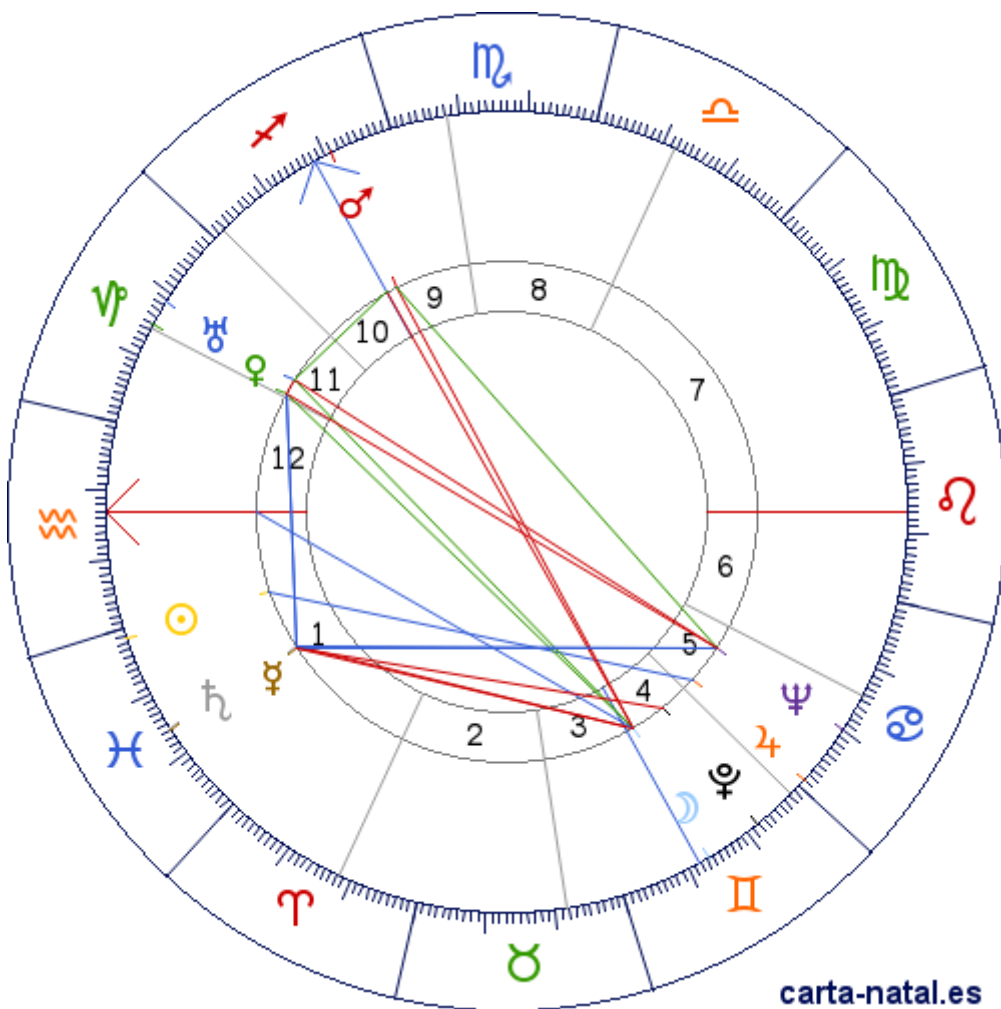

Carta natal

W. H. Auden

21/02/1907 06:45:00 (GMT)
21/02/1907 06:45:00 UT

53:57:27N 01:04:58W

Tropical/geocéntrico
Carta eclíptica
Casas: Placidus

ARMC: 250°12'26.90352"

carta-natal.es

Generalidades

Casas (Placidus)

C 1 (AC)	♌	13°03'04"
C 2	♍	18°15'16"
C 3	♎	21°33'58"
C 4	♏	11°43'45"
C 5	♐	28°10'55"
C 6	♑	15°42'30"
C 7	♒	13°03'04"
C 8	♓	18°15'16"
C 9	♈	21°33'58"
C 10 (MC)	♉	11°43'45"
C 11	♊	28°10'55"
C 12	♋	15°42'30"

Planetas

☉	♈	01°30'08"	1
☽	♏	13°22'22"	4
♀	♈	16°02'49"	1
♀	♎	15°06'29"	11 » 12
♂	♉	09°07'47"	9 » 10
♃	♑	01°02'04" <u>E</u>	5
♄	♈	15°41'47"	1
♅	♎	11°26'22"	11
♆	♑	10°04'09" <u>R</u>	5
♇	♏	21°46'21" <u>R</u>	4

Aspectos

☉	120°	♃	0.47° (S)
☽	90°	♀	2.67° (A)
☽	150°	♀	1.74° (A)
☽	180°	♂	4.24° (S)
☽	90°	♄	2.32° (A)
☽	150°	♅	1.93° (S)
☽	120°	AC	0.32° (A)
☽	180°	MC	1.64° (A)
♀	60°	♀	0.94° (S)
♀	0°	♄	0.35° (S)
♀	120°	♆	5.98° (S)
♀	90°	♇	5.73° (A)
♀	60°	♄	0.59° (A)
♀	0°	♅	3.67° (S)
♀	180°	♆	5.04° (S)