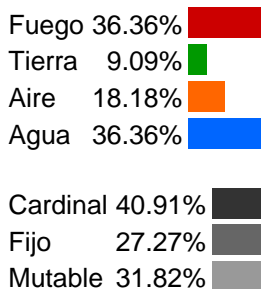

**Carta natal**

**Papa Pío IV**

09/04/1499 10:30:00 (CET)  
09/04/1499 09:30:00 UT GREG

45:27:51N 09:11:22E

Tropical/geocéntrico  
Carta eclíptica  
Casas: Placidus

ARMC: 348°58'0.88068"

Generalidades

**Casas (Placidus)**

C 1 (AC)	♈	13°10'46"
C 2	♉	01°09'46"
C 3	♊	21°35'55"
C 4	♋	17°59'47"
C 5	♌	23°57'17"
C 6	♍	06°31'52"
C 7	♎	13°10'46"
C 8	♏	01°09'46"
C 9	♐	21°35'55"
C 10 (MC)	♑	17°59'47"
C 11	♒	23°57'17"
C 12	♓	06°31'52"