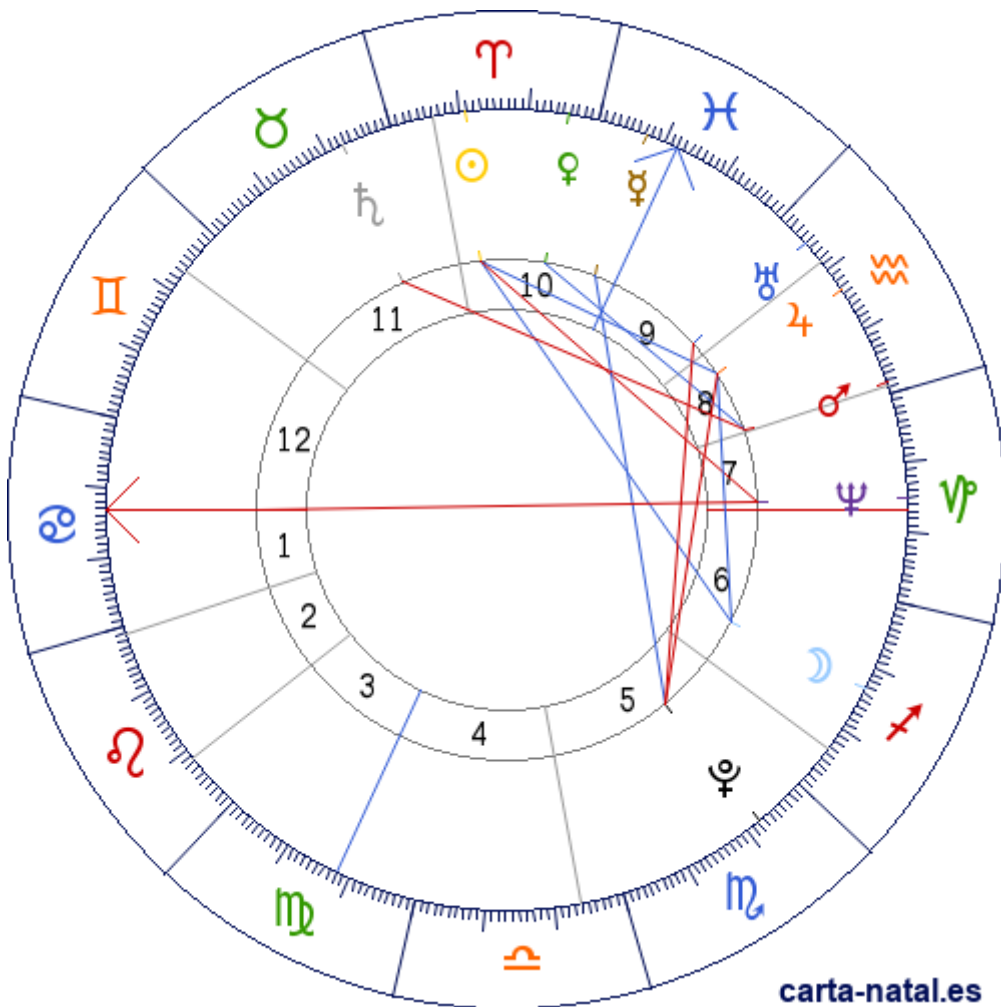

**Carta natal**

**Papa Pío IV**

09/04/1499 10:30:00 (CET)  
09/04/1499 09:30:00 UT GREG

45:27:51N 09:11:22E

Tropical/geocéntrico  
Carta eclíptica  
Casas: Placidus

ARMC: 348°58'0.88068"

Generalidades

**Casas (Placidus)**

C 1 (AC)	♈	13°10'46"
C 2	♉	01°09'46"
C 3	♊	21°35'55"
C 4	♋	17°59'47"
C 5	♌	23°57'17"
C 6	♍	06°31'52"
C 7	♎	13°10'46"
C 8	♏	01°09'46"
C 9	♐	21°35'55"
C 10 (MC)	♑	17°59'47"
C 11	♒	23°57'17"
C 12	♓	06°31'52"

**Planetas**

☉	♈	19°10'16"	10
☾	♋	16°38'17"	6
☿	♊	22°43'02"	10
♀	♉	04°17'29" <u>R</u>	10
♂	♏	01°42'48"	8
♃	♐	16°24'27"	8
♄	♑	07°32'21"	11
♅	♑	25°00'43"	9
♆	♎	14°57'45"	7
♇	♑	22°14'25" <u>R</u>	5

**Aspectos**

☉	120°	☾	2.53° (A)
☉	60°	♃	2.76° (S)
☉	90°	♎	4.21° (S)
☾	60°	♃	0.23° (S)
♀	120°	♁	0.48° (S)
♀	60°	♂	2.58° (A)
♂	90°	♄	5.83° (A)
♃	90°	♁	5.83° (A)
♅	90°	♁	2.77° (S)
♎	180°	AC	1.78° (A)