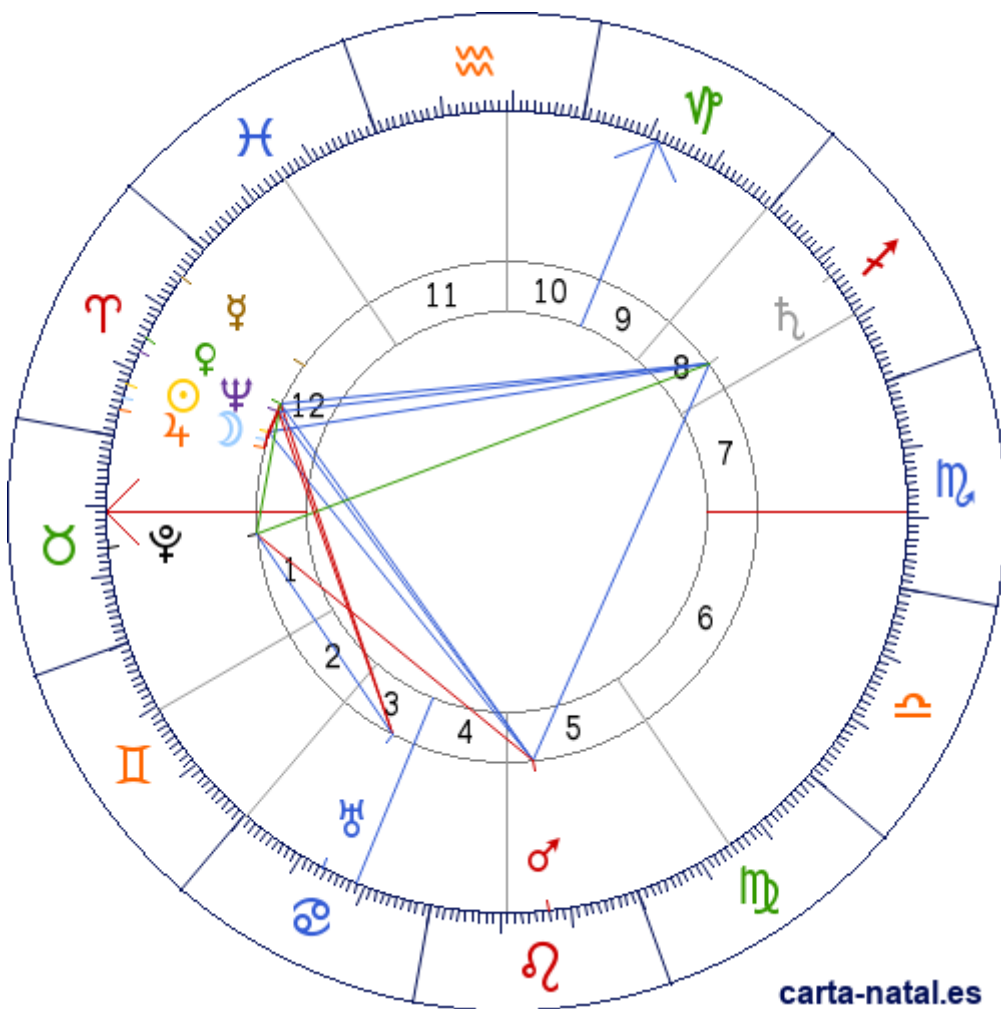

Carta natal

Henri Désiré Landru

12/04/1869 06:00:00 (LMT)  
12/04/1869 05:50:36 UT

48:51:12N 02:20:56E

Tropical/geocéntrico  
Carta eclíptica  
Casas: Placidus

ARMC: 290°28'13.28124"

carta-natal.es

Generalidades

Casas (Placidus)

C 1 (AC)	♈	10°53'09"
C 2	♉	10°28'21"
C 3	♊	00°21'41"
C 4	♋	18°54'14"
C 5	♌	10°57'58"
C 6	♍	14°35'22"
C 7	♎	10°53'09"
C 8	♏	10°28'21"
C 9	♐	00°21'41"
C 10 (MC)	♐	18°54'14"
C 11	♑	10°57'58"
C 12	♒	14°35'22"

Planetas

♁	♈	22°21'18"	12
♁	♈	24°14'49"	12
♃	♈	05°09'16"	12
♀	♈	15°14'44"	12
♂	♏	16°52'07"	5
♃	♈	26°03'01"	12
♃	♏	16°56'19"R	8
♅	♏	13°31'52"	3
♆	♈	17°12'14"	12
♇	♈	15°57'46"	1

Aspectos

♁	0°	♁	1.89° (S)
♁	0°	♀	7.11° (A)
♁	120°	♂	5.49° (S)
♁	0°	♃	3.7° (A)
♁	120°	♃	5.42° (S)
♁	0°	♆	5.15° (S)
♁	0°	♃	1.8° (A)
♁	0°	♆	7.04° (S)
♀	120°	♂	1.62° (A)
♀	120°	♃	1.69° (A)
♀	90°	♅	1.71° (S)
♀	0°	♆	1.96° (A)
♀	30°	♇	0.72° (A)
♂	120°	♃	0.07° (A)
♂	120°	♆	0.34° (A)