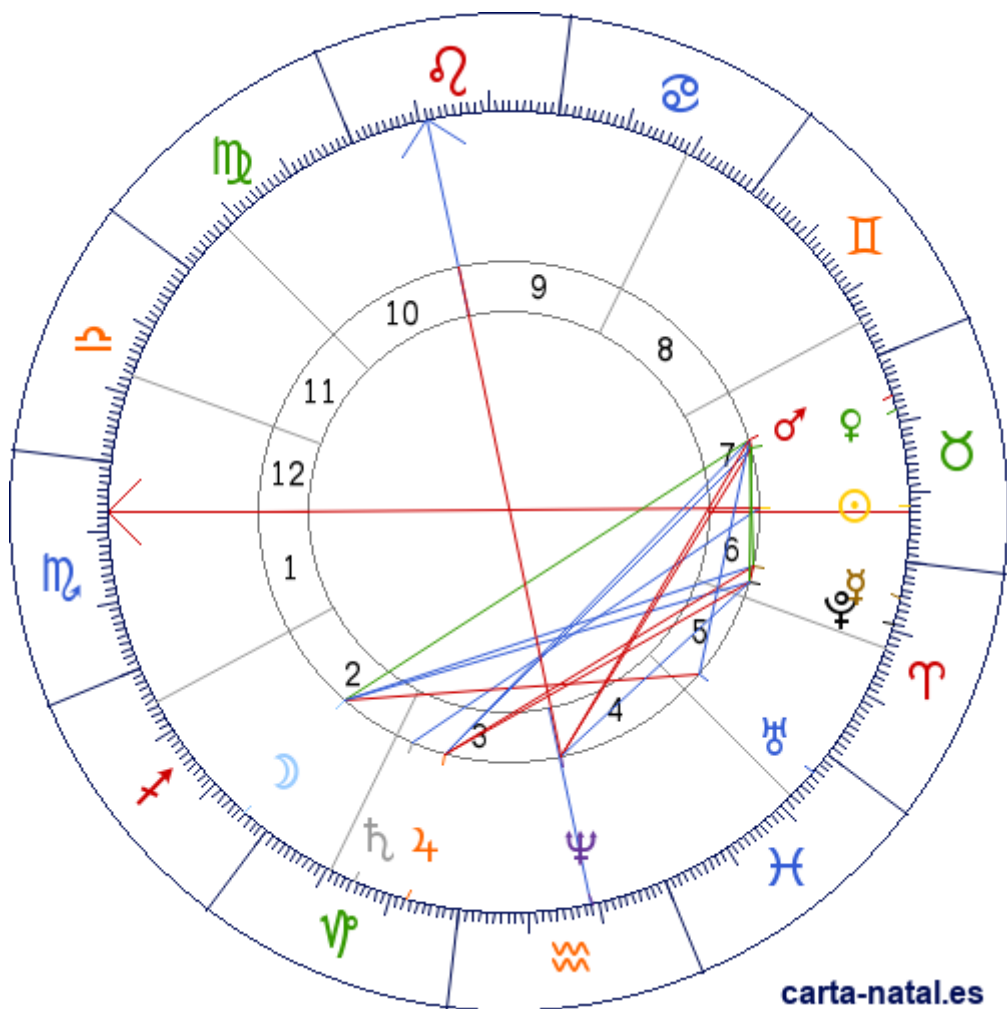

**Carta natal**

**Gastón de Orleans**

28/04/1842 19:00:00 (LMT)

28/04/1842 18:50:56 UT

48:53:00N 02:16:00E

Tropical/geocéntrico

Carta eclíptica

Casas: Placidus

ARMC: 141°16'11.80704"

**Generalidades**

**Casas (Placidus)**

C 1 (AC)	♈	07°08'19"
C 2	♉	05°32'56"
C 3	♊	10°37'12"
C 4	♋	18°50'14"
C 5	♌	21°50'33"
C 6	♍	17°22'25"
C 7	♎	07°08'19"
C 8	♏	05°32'56"
C 9	♐	10°37'12"
C 10 (MC)	♑	18°50'14"
C 11	♒	21°50'33"
C 12	♓	17°22'25"

**Planetas**

☉	♈	08°02'12"	7
☾	♉	25°51'49"	2
☿	♊	24°51'29"	6
♀	♋	21°48'48"	7
♂	♌	23°57'24"	7
♃	♍	22°26'33"	3
♄	♎	14°24'15" <u>E</u>	3
♅	♏	26°39'30"	5
♆	♐	19°07'24"	4
♇	♑	20°50'31"	6

**Aspectos**

☉	120°	♃	6.37° (A)
☉	180°	AC	0.9° (A)
☾	120°	♀	1.01° (S)
☾	150°	♂	1.91° (S)
☾	90°	♅	0.79° (A)
☾	120°	♁	5.02° (S)
♀	30°	♂	0.9° (S)
♀	90°	♃	2.42° (S)
♀	0°	♁	4.02° (S)
♀	0°	♂	2.14° (A)
♀	120°	♃	0.63° (A)
♀	90°	♁	2.69° (S)
♀	30°	♁	0.97° (S)
♂	120°	♃	1.51° (S)
♂	60°	♅	2.7° (A)

♂	90°	♄	4.83° (S)
♃	90°	♁	1.6° (S)
♄	60°	♁	1.72° (S)
♄	180°	MC	0.29° (A)