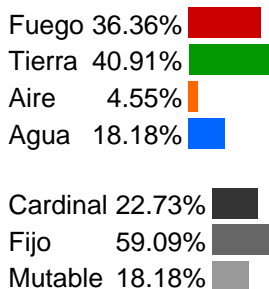

**Carta natal**

**Gastón de Orleans**

28/04/1842 19:00:00 (LMT)

28/04/1842 18:50:56 UT

48:53:00N 02:16:00E

Tropical/geocéntrico

Carta eclíptica

Casas: Placidus

ARMC: 141°16'11.80704"

**Generalidades**

**Casas (Placidus)**

C 1 (AC)	♈	07°08'19"
C 2	♉	05°32'56"
C 3	♊	10°37'12"
C 4	♋	18°50'14"
C 5	♌	21°50'33"
C 6	♍	17°22'25"
C 7	♎	07°08'19"
C 8	♏	05°32'56"
C 9	♐	10°37'12"
C 10 (MC)	♑	18°50'14"
C 11	♒	21°50'33"
C 12	♓	17°22'25"