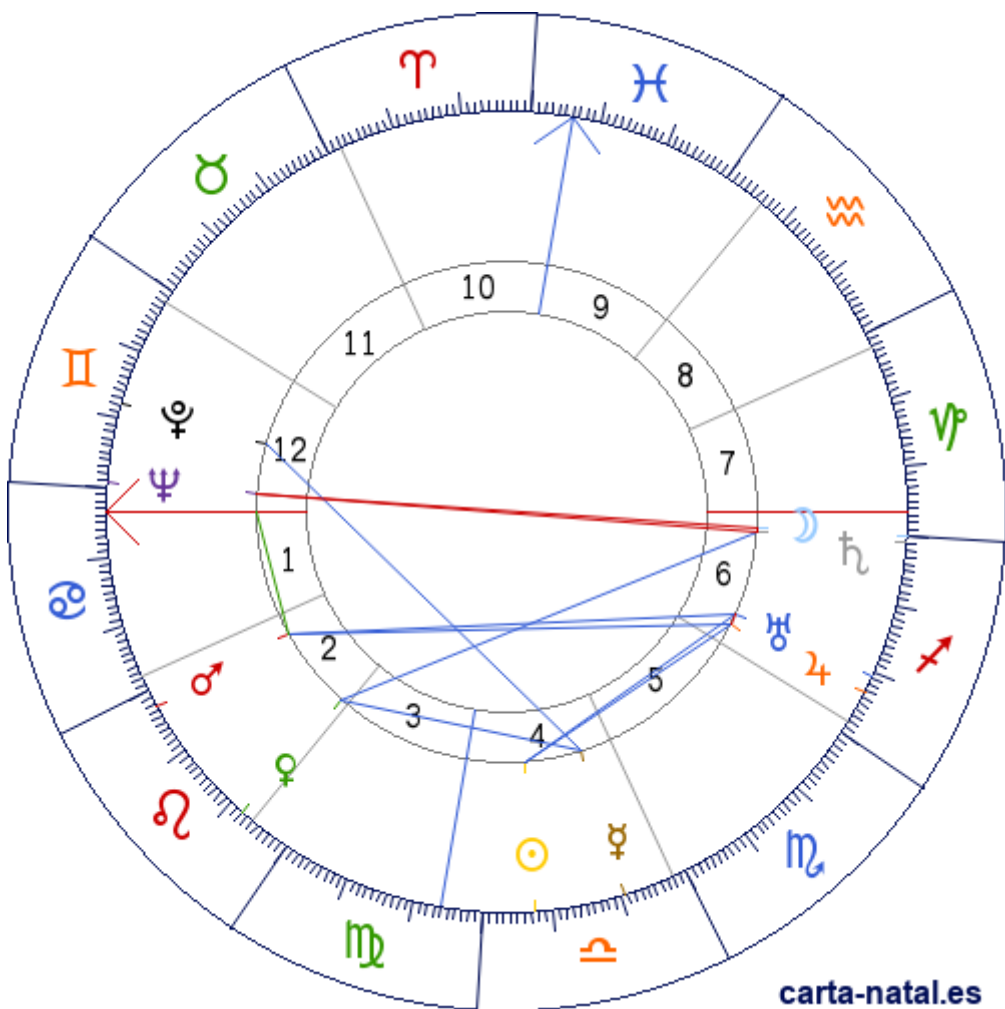

Carta natal

Joaquín Pardavé

30/09/1900 23:00:00 (LMT)

01/10/1900 05:46:56 UT

20:26:00N 101:44:00W

Tropical/geocéntrico

Carta eclíptica

Casas: Placidus

ARMC: 354°30'24.90372"

carta-natal.es

Generalidades

Fuego 45.45%

Tierra 0%

Aire 31.82%

Agua 22.73%

Cardinal 36.36%

♆ ♊ 29°15'41"E 12

♇ ♊ 17°39'57"R 12

Aspectos

☉ 60° ♃ 0.89° (S)

☉ 60° ♅ 1.7° (A)

☾ 0° ♄ 0.82° (S)

☾ 180° ♁ 0.65° (S)

♀ 60° ♀ 1.54° (A)