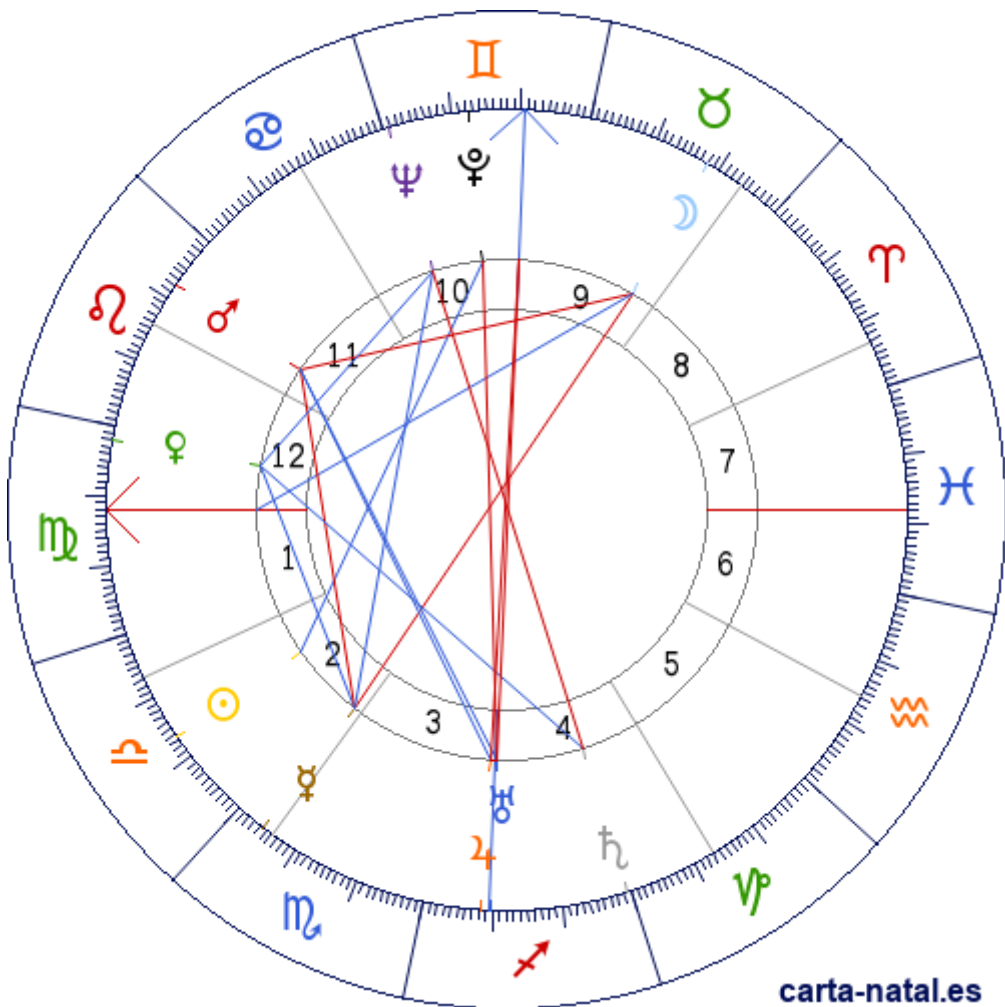

**Carta natal**

**Helen Hayes**

10/10/1900 03:25:00 (EST)

10/10/1900 08:25:00 UT

38:53:42N 77:02:11W

Tropical/geocéntrico

Carta eclíptica

Casas: Placidus

ARMC: 67°41'57.88356"

carta-natal.es

Generalidades

**Casas (Placidus)**

C 1 (AC)	♍	12°01'42"
C 2	♌	06°48'08"
C 3	♍	06°15'58"
C 4	♈	09°22'50"
C 5	♋	13°10'06"
C 6	♎	14°27'04"
C 7	♏	12°01'42"
C 8	♏	06°48'08"
C 9	♏	06°15'58"
C 10 (MC)	♏	09°22'50"
C 11	♏	13°10'06"
C 12	♏	14°27'04"

**Planetas**

☉	♏	16°34'23"	2
☾	♋	11°57'48"	9
♀	♍	04°27'04"	2 » 3
♀	♍	01°57'27"	12
♂	♏	07°51'41"	11
♃	♈	08°15'00"	3 » 4
♃	♈	29°33'57"	4
♃	♈	09°38'34"	4
♃	♏	29°14'44"R	10
♀	♏	17°36'26"R	10

**Aspectos**

☉	120°	♀	1.03° (A)
☾	180°	♀	7.51° (S)
☾	90°	♂	4.1° (S)
☾	120°	AC	0.07° (S)
♀	60°	♀	2.49° (S)
♀	90°	♂	3.41° (A)
♀	120°	♃	5.21° (S)
♀	120°	♃	2.39° (S)
♀	60°	♃	2.71° (S)
♂	120°	♃	0.39° (A)
♂	120°	♃	1.78° (A)
♃	0°	♃	1.39° (A)
♃	180°	MC	1.13° (S)
♃	180°	♃	0.32° (S)
♃	180°	♀	7.96° (A)