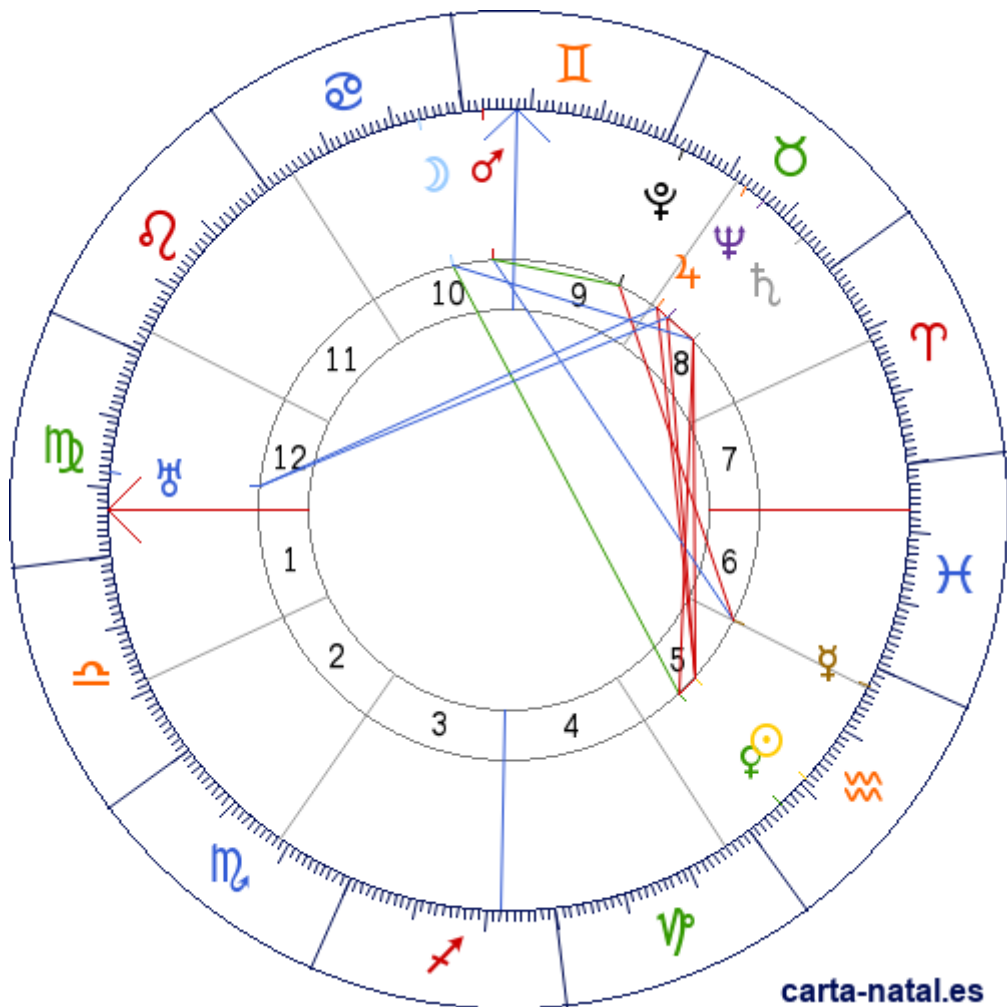

Carta natal

Franklin Delano Roosevelt

30/01/1882 20:45:00 (LMT)
31/01/1882 01:40:44 UT

41:47:05N 73:55:59W

Tropical/geocéntrico
Carta eclíptica
Casas: Placidus

ARMC: 81°25'52.21524"

carta-natal.es

Generalidades

Casas (Placidus)

C 1 (AC)	♑	23°16'15"
C 2	♒	18°30'38"
C 3	♓	18°29'32"
C 4	♈	22°07'47"
C 5	♉	26°05'42"
C 6	♊	26°52'10"
C 7	♋	23°16'15"
C 8	♌	18°30'38"
C 9	♍	18°29'32"
C 10 (MC)	♎	22°07'47"
C 11	♏	26°05'42"
C 12	♐	26°52'10"

Planetas

☉	♉	11°08'12"	5
☾	♏	06°14'53"	10
☿	♑	27°11'40"	6
♀	♊	06°03'26"	5
♂	♎	27°00'19" <u>R</u>	10
♃	♌	16°56'13"	8 » 9
♄	♍	06°05'24"	8
♅	♑	17°55'21" <u>R</u>	12
♆	♌	13°47'21"	8
♇	♌	27°21'56" <u>R</u>	9

Aspectos

☉	0°	♀	5.08° (A)
☉	90°	♃	5.8° (A)
☉	90°	♄	5.05° (S)
☉	90°	♅	2.65° (A)
☾	150°	♀	0.19° (S)
☾	60°	♄	0.16° (S)
♀	120°	♂	0.19° (S)
♀	90°	♁	0.17° (A)
♀	90°	♄	0.03° (A)
♂	30°	♁	0.36° (S)
♃	120°	♅	0.99° (A)
♃	0°	♅	3.15° (S)
♄	0°	♅	7.7° (A)
♅	120°	♅	4.13° (A)