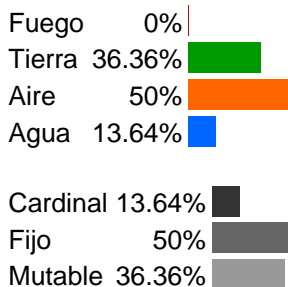

Carta natal

Franklin Delano Roosevelt

30/01/1882 20:45:00 (LMT)
31/01/1882 01:40:44 UT

41:47:05N 73:55:59W

Tropical/geocéntrico
Carta eclíptica
Casas: Placidus

ARMC: 81°25'52.21524"

carta-natal.es

Generalidades

Casas (Placidus)

C 1 (AC)	♑	23°16'15"
C 2	♒	18°30'38"
C 3	♓	18°29'32"
C 4	♈	22°07'47"
C 5	♉	26°05'42"
C 6	♊	26°52'10"
C 7	♋	23°16'15"
C 8	♌	18°30'38"
C 9	♍	18°29'32"
C 10 (MC)	♎	22°07'47"
C 11	♏	26°05'42"
C 12	♐	26°52'10"