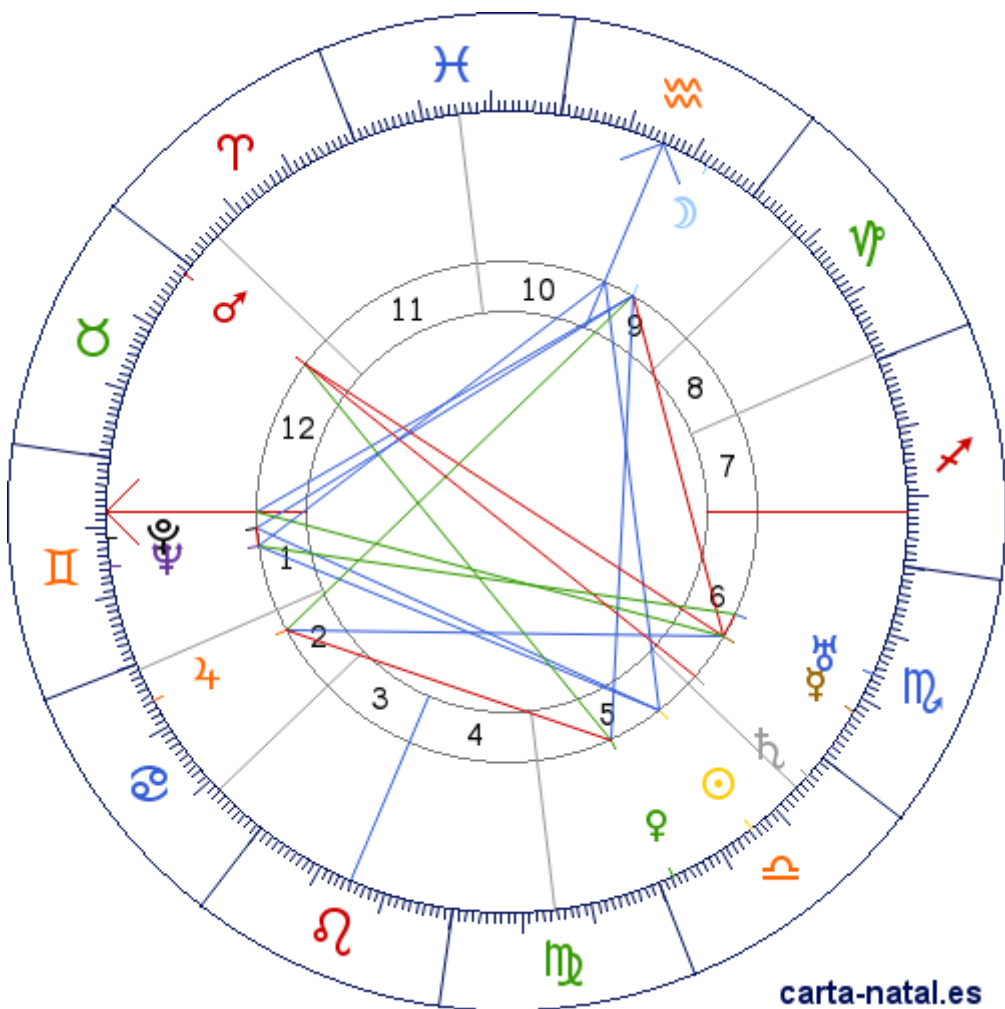

Carta natal

Vicente Rojo Lluch

08/10/1894 20:00:00 (LMT)

08/10/1894 20:03:32 UT

38:48:00N 00:53:00W

Tropical/geocéntrico

Carta eclíptica

Casas: Placidus

ARMC: 317°26'7.45404"

carta-natal.es

Generalidades

Casas (Placidus)

C 1 (AC)	♌	07°48'17"
C 2	♍	00°57'30"
C 3	♍	21°53'07"
C 4	♎	14°58'03"
C 5	♏	14°34'42"
C 6	♏	24°22'05"
C 7	♐	07°48'17"
C 8	♑	00°57'30"
C 9	♑	21°53'07"
C 10 (MC)	♋	14°58'03"
C 11	♌	14°34'42"
C 12	♌	24°22'05"

Planetas

☉	♋	15°31'37"	5
☾	♋	07°46'50"	9
☿	♌	07°57'31"	6
♀	♌	02°13'39"	5
♂	♌	01°24'34" <u>R</u>	12
♃	♌	05°55'49"	2
♄	♌	26°30'26"	6
♅	♌	13°49'51"	6
♆	♌	15°42'13" <u>R</u>	1
♇	♌	11°38'46" <u>R</u>	1

Aspectos

☉	120°	♑	0.18° (A)
☉	120°	♀	3.88° (S)
☉	120°	MC	0.56° (A)
☾	90°	♀	0.18° (A)
☾	120°	♀	5.55° (S)
☾	150°	♃	1.85° (S)
☾	120°	♀	3.87° (A)
☾	120°	AC	0.02° (S)
♀	180°	♂	6.55° (S)
♀	120°	♃	2.03° (S)
♀	0°	♅	5.87° (A)
♀	150°	AC	0.15° (A)
♀	150°	♂	0.82° (S)
♀	90°	♃	3.7° (A)
♂	180°	♄	4.9° (A)