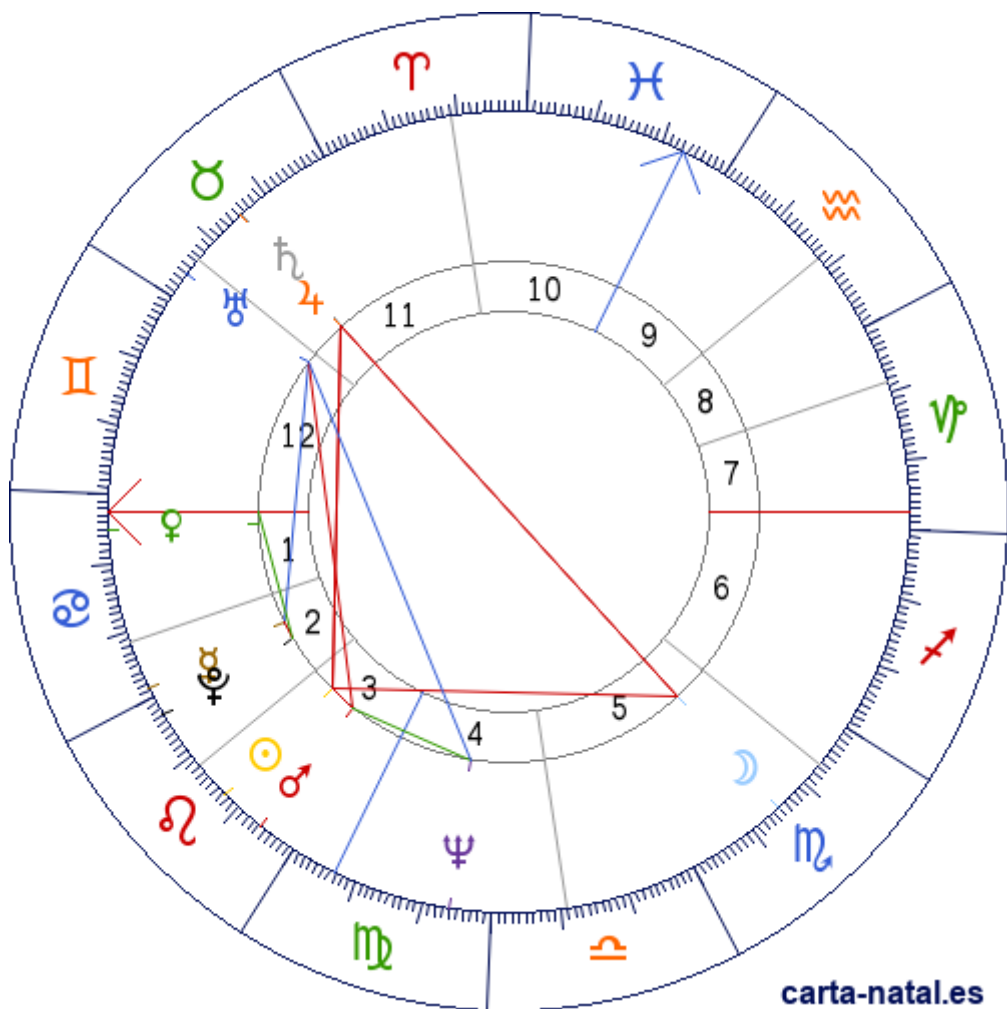

Carta natal

Bobby Hatfield

10/08/1940 02:15:00 (CDT)

10/08/1940 07:15:00 UT

43:27:28N 88:50:14W

Tropical/geocéntrico

Carta eclíptica

Casas: Placidus

ARMC: 338°31'53.10732"

carta-natal.es

Generalidades

Fuego 27.27%

Tierra 18.18%

Aire 0%

Agua 54.55%

Cardinal 31.82%

♃ ♏ 23°52'41" 4

♃ ♏ 02°55'05" 2

Aspectos

☉ 90° ☾ 2.56° (A)

☉ 0° ♂ 6.56° (A)

☉ 90° ♃ 2.85° (S)

☉ 90° ♃ 2.97° (S)

☾ 180° ♃ 0.29° (S)