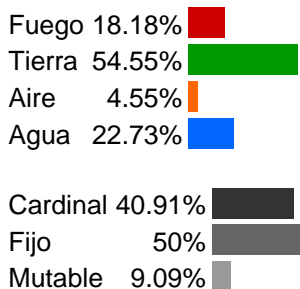

**Carta natal**

**Gustavo Adolfo Madero**

16/01/1875 07:00:00 (LMT)  
16/01/1875 13:48:44 UT

25:25:00N 102:11:00W

Tropical/geocéntrico  
Carta eclíptica  
Casas: Placidus

ARMC: 220°35'18.85128"

carta-natal.es

Generalidades

**Casas (Placidus)**

C 1 (AC)	♍	28°13'46"
C 2	♉	05°47'10"
C 3	♈	12°21'31"
C 4	♊	13°02'38"
C 5	♈	08°40'14"
C 6	♎	02°26'39"
C 7	♎	28°13'46"
C 8	♏	05°47'10"
C 9	♐	12°21'31"
C 10 (MC)	♏	13°02'38"
C 11	♏	08°40'14"
C 12	♍	02°26'39"