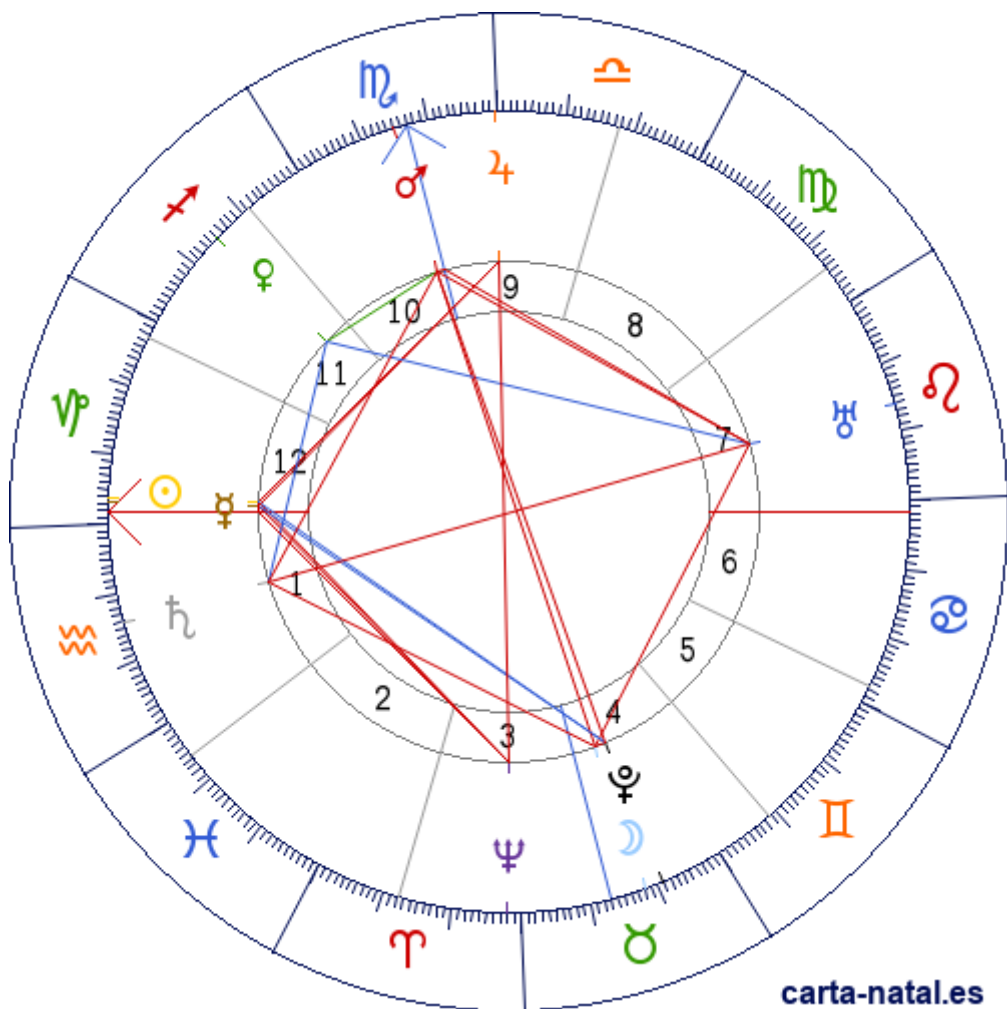

**Carta natal**

**Gustavo Adolfo Madero**

16/01/1875 07:00:00 (LMT)  
16/01/1875 13:48:44 UT

25:25:00N 102:11:00W

Tropical/geocéntrico  
Carta eclíptica  
Casas: Placidus

ARMC: 220°35'18.85128"

carta-natal.es

Generalidades

**Casas (Placidus)**

C 1 (AC)	♍	28°13'46"
C 2	♉	05°47'10"
C 3	♈	12°21'31"
C 4	♊	13°02'38"
C 5	♈	08°40'14"
C 6	♎	02°26'39"
C 7	♎	28°13'46"
C 8	♏	05°47'10"
C 9	♐	12°21'31"
C 10 (MC)	♏	13°02'38"
C 11	♏	08°40'14"
C 12	♍	02°26'39"

**Planetas**

☉	♍	26°05'28"	12 » 1
☾	♊	18°11'06"	4
♀	♍	26°46'0"	12 » 1
♂	♏	15°05'42"	11
♁	♏	14°56'23"	10
♂	♏	00°17'40"	9
♃	♏	14°19'21"	1
♃	♏	13°56'39"	7
♃	♈	28°01'48"	3
♃	♊	20°48'01"	4

**Aspectos**

☉	0°	♀	0.68° (S)
☉	90°	♂	4.2° (A)
☉	90°	♃	1.94° (A)
☉	120°	♃	5.29° (S)
☾	180°	♂	3.25° (S)
☾	90°	♃	3.86° (S)
☾	90°	♃	4.24° (S)
☾	0°	♃	2.62° (A)
♀	90°	♂	3.53° (A)
♀	90°	♃	1.26° (A)
♀	120°	♃	5.97° (S)
♀	0°	AC	1.46° (S)
♀	30°	♂	0.16° (S)
♀	60°	♃	0.77° (S)
♀	120°	♃	1.15° (S)

♂	90°	♏	0.62° (S)
♂	90°	♏	1° (S)
♂	180°	♀	5.86° (A)
♂	0°	MC	1.9° (A)
♃	180°	♄	2.26° (S)
♏	180°	♏	0.38° (S)
♏	90°	MC	0.9° (A)
♄	90°	AC	0.2° (S)