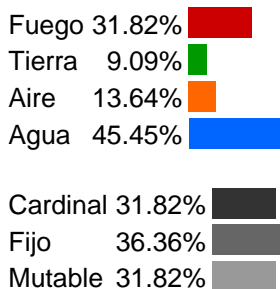

**Carta natal**

**Ben Affleck**

15/08/1972 02:53:00 (PDT)

15/08/1972 09:53:00 UT

37:52:18N 122:16:22W

Tropical/geocéntrico

Carta eclíptica

Casas: Placidus

ARMC: 349°52'53.45544"

carta-natal.es

Generalidades

**Casas (Placidus)**

C 1 (AC)	♈	08°33'44"
C 2	♉	28°56'14"
C 3	♊	21°20'09"
C 4	♋	18°59'33"
C 5	♌	24°07'28"
C 6	♍	03°23'10"
C 7	♎	08°33'44"
C 8	♏	28°56'14"
C 9	♐	21°20'09"
C 10 (MC)	♑	18°59'33"
C 11	♒	24°07'28"
C 12	♓	03°23'10"