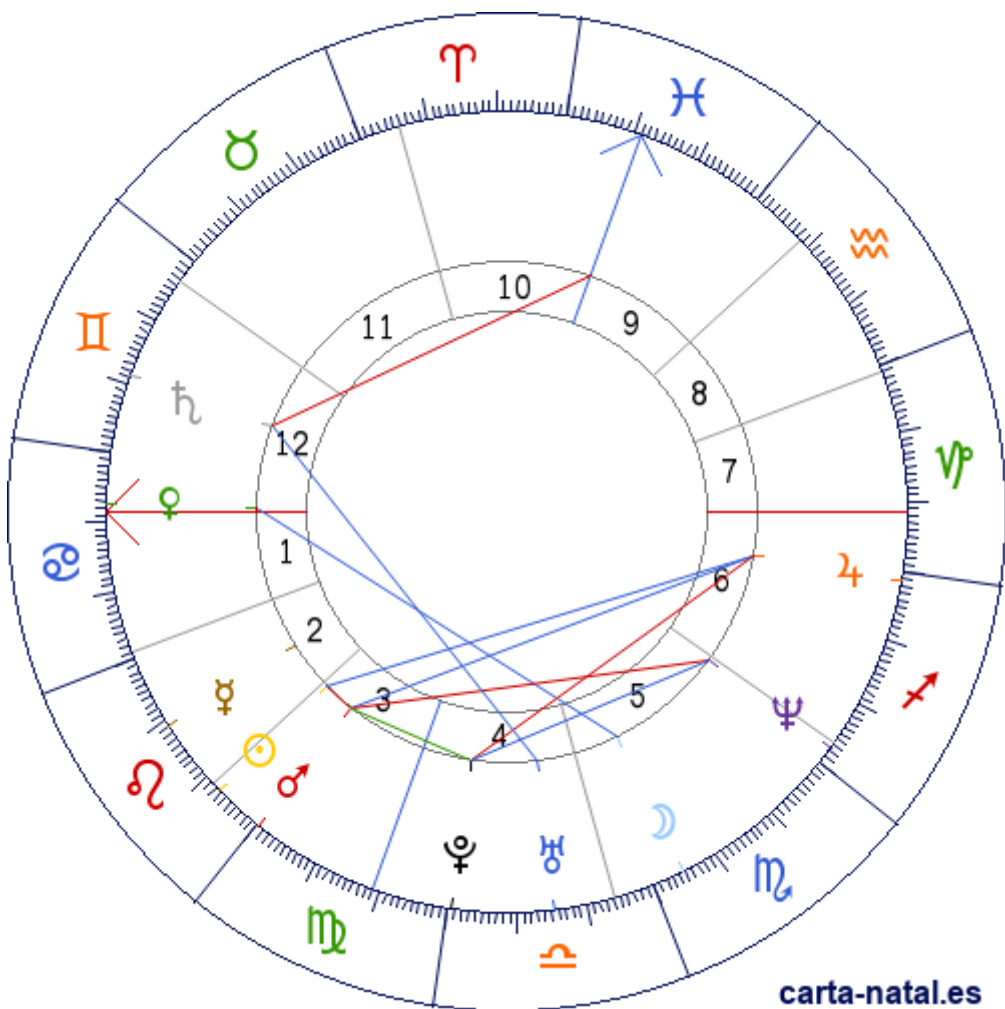

**Carta natal**

**Ben Affleck**

15/08/1972 02:53:00 (PDT)

15/08/1972 09:53:00 UT

37:52:18N 122:16:22W

Tropical/geocéntrico

Carta eclíptica

Casas: Placidus

ARMC: 349°52'53.45544"

carta-natal.es

Generalidades

**Casas (Placidus)**

C 1 (AC)	♈	08°33'44"
C 2	♉	28°56'14"
C 3	♊	21°20'09"
C 4	♋	18°59'33"
C 5	♌	24°07'28"
C 6	♍	03°23'10"
C 7	♎	08°33'44"
C 8	♏	28°56'14"
C 9	♐	21°20'09"
C 10 (MC)	♑	18°59'33"
C 11	♒	24°07'28"
C 12	♓	03°23'10"

**Planetas**

♁	♏	22°39'22"	3
♁	♎	04°46'11"	5
♀	♏	10°50'15" <u>R</u>	2
♀	♓	07°27'38"	12 » 1
♂	♎	00°14'08"	3
♃	♍	28°38'30" <u>R</u>	6
♃	♉	18°34'12"	12
♃	♌	15°27'15"	4
♃	♍	02°29'12" <u>E</u>	5 » 6
♃	♌	00°27'24"	4

**Aspectos**

♁	0°	♂	7.58° (A)
♁	120°	♃	5.99° (A)
♁	120°	♀	2.69° (A)
♀	0°	AC	1.1° (S)
♂	120°	♃	1.59° (S)
♂	90°	♃	2.25° (A)
♂	30°	♀	0.22° (A)
♃	90°	♀	1.81° (S)
♃	120°	♃	3.12° (S)
♃	90°	MC	0.42° (S)
♃	60°	♀	2.03° (A)