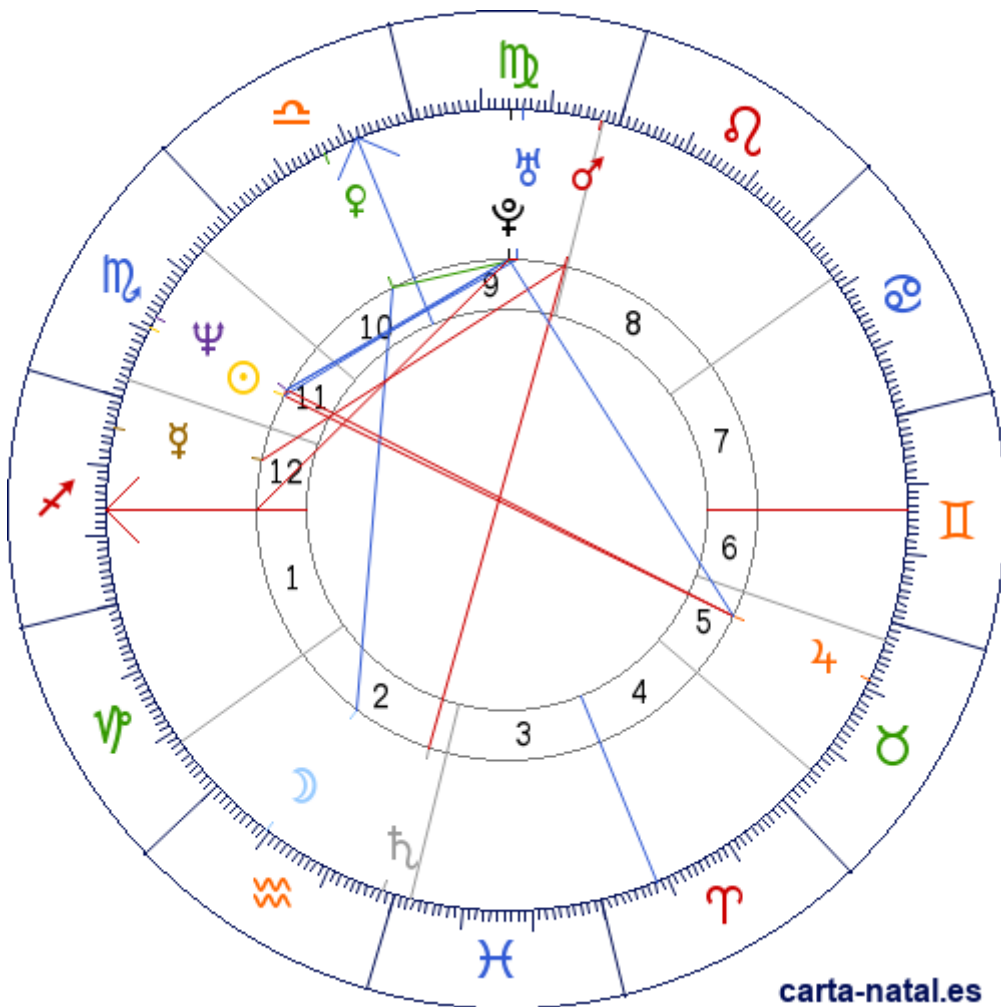

**Carta natal**

**Calista Flockhart**

11/11/1964 09:06:00 (CST)  
11/11/1964 15:06:00 UT

42:17:48N 89:37:16W

Tropical/geocéntrico  
Carta eclíptica  
Casas: Placidus

ARMC: 187°39'49.6836"

carta-natal.es

Generalidades

**Casas (Placidus)**

C 1 (AC)	♈	16°24'27"
C 2	♉	21°46'18"
C 3	♊	02°24'55"
C 4	♋	08°20'39"
C 5	♌	05°46'54"
C 6	♍	27°21'39"
C 7	♎	16°24'27"
C 8	♏	21°46'18"
C 9	♐	02°24'55"
C 10 (MC)	♑	08°20'39"
C 11	♒	05°46'54"
C 12	♓	27°21'39"

**Planetas**

☉	♒	19°15'57"	11
☾	♊	09°26'12"	2
☿	♓	04°42'05"	12
♀	♑	13°35'09"	10
♂	♐	02°51'25"	9
♃	♌	21°17'18" <sup>R</sup>	5
♄	♊	28°25'36"	2 » 3
♅	♐	14°09'40"	9
♆	♒	17°37'36"	11
♇	♐	15°57'47"	9

**Aspectos**

☉	180°	♄	2.02° (A)
☉	0°	♅	1.64° (S)
☉	60°	♀	3.3° (S)
☾	120°	♀	4.15° (A)
♀	90°	♂	1.84° (S)
♀	30°	♁	0.58° (A)
♂	180°	♄	4.43° (S)
♄	180°	♅	3.66° (A)
♄	120°	♀	5.33° (A)
♁	60°	♅	3.47° (S)
♁	0°	♀	1.8° (A)
♅	60°	♀	1.66° (S)
♀	90°	AC	0.44° (S)