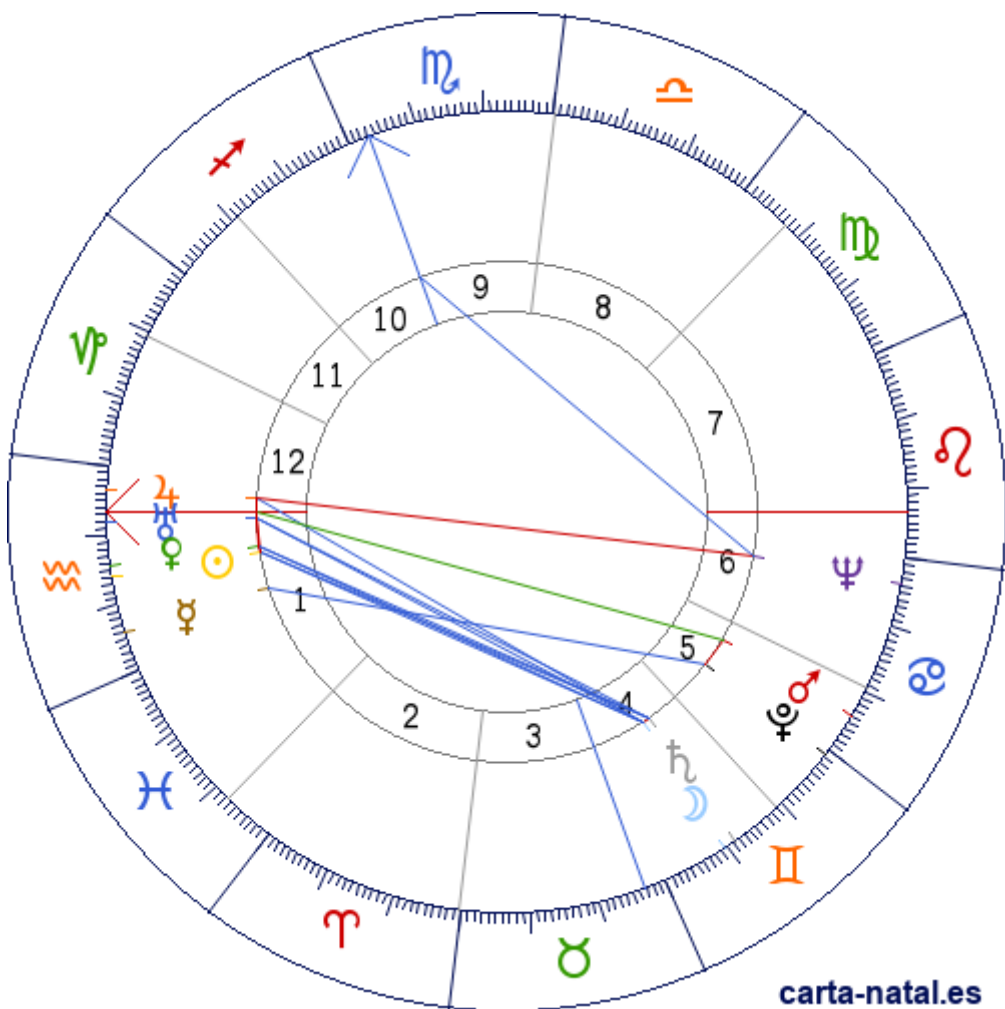

Carta natal

William Burroughs

05/02/1914 07:40:00 (CDT)

05/02/1914 12:40:00 UT

38:37:38N 90:11:52W

Tropical/geocéntrico

Carta eclíptica

Casas: Placidus

ARMC: 234°37'11.98344"

carta-natal.es

Generalidades

Casas (Placidus)

C 1 (AC)	♋	06°35'48"
C 2	♌	22°23'06"
C 3	♍	29°47'42"
C 4	♎	26°55'01"
C 5	♏	18°58'39"
C 6	♐	10°27'24"
C 7	♑	06°35'48"
C 8	♒	22°23'06"
C 9	♓	29°47'42"
C 10 (MC)	♈	26°55'01"
C 11	♉	18°58'39"
C 12	♊	10°27'24"

Planetas

☉	♋	15°53'40"	1
☾	♋	09°36'21"	4
☿	♋	24°08'15"	1
♀	♋	14°21'45"	1
♂	♋	06°01'33" <u>R</u>	5
♃	♋	03°30'12"	12 » 1
♄	♋	11°14'56" <u>E</u>	4
♅	♋	08°03'25"	1
♆	♋	26°19'39" <u>R</u>	6
♇	♋	29°19'13" <u>R</u>	5

Aspectos

☉	120°	☾	6.29° (A)
☉	0°	♀	1.53° (A)
☉	120°	♃	4.65° (S)
☉	0°	♄	7.84° (S)
☾	120°	♀	4.76° (A)
☾	120°	♃	6.1° (S)
☾	0°	♄	1.64° (A)
☾	120°	♅	1.55° (S)
♀	120°	♆	5.18° (A)
♀	120°	♃	3.11° (S)
♀	0°	♄	6.31° (S)
♂	0°	♆	6.71° (A)
♂	150°	AC	0.57° (S)
♃	0°	♅	4.55° (A)
♃	180°	♆	7.18° (S)