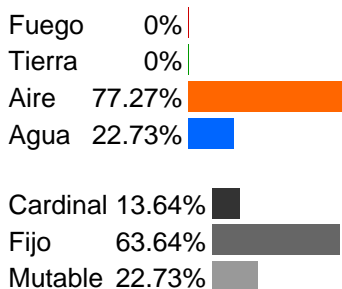

Carta natal

William Burroughs

05/02/1914 07:40:00 (CDT)

05/02/1914 12:40:00 UT

38:37:38N 90:11:52W

Tropical/geocéntrico

Carta eclíptica

Casas: Placidus

ARMC: 234°37'11.98344"

carta-natal.es

Generalidades

Casas (Placidus)

C 1 (AC)	♋	06°35'48"
C 2	♌	22°23'06"
C 3	♍	29°47'42"
C 4	♎	26°55'01"
C 5	♏	18°58'39"
C 6	♐	10°27'24"
C 7	♑	06°35'48"
C 8	♒	22°23'06"
C 9	♓	29°47'42"
C 10 (MC)	♈	26°55'01"
C 11	♉	18°58'39"
C 12	♊	10°27'24"