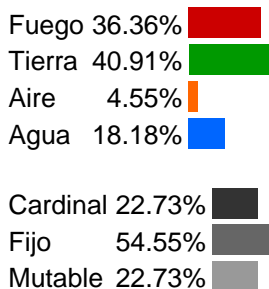

Carta natal

Alejandro Dumas

24/07/1802 05:30:00 (LMT)

24/07/1802 05:17:38 UT

49:15:11N 03:05:24E

Tropical/geocéntrico

Carta eclíptica

Casas: Placidus

ARMC: 23°40'12.77976"

carta-natal.es

Generalidades

Casas (Placidus)

C 1 (AC)	♈	12°12'02"
C 2	♉	00°32'13"
C 3	♊	24°05'39"
C 4	♋	25°32'31"
C 5	♌	04°29'44"
C 6	♍	12°11'22"
C 7	♎	12°12'02"
C 8	♏	00°32'13"
C 9	♐	24°05'39"
C 10 (MC)	♑	25°32'31"
C 11	♒	04°29'44"
C 12	♓	12°11'22"