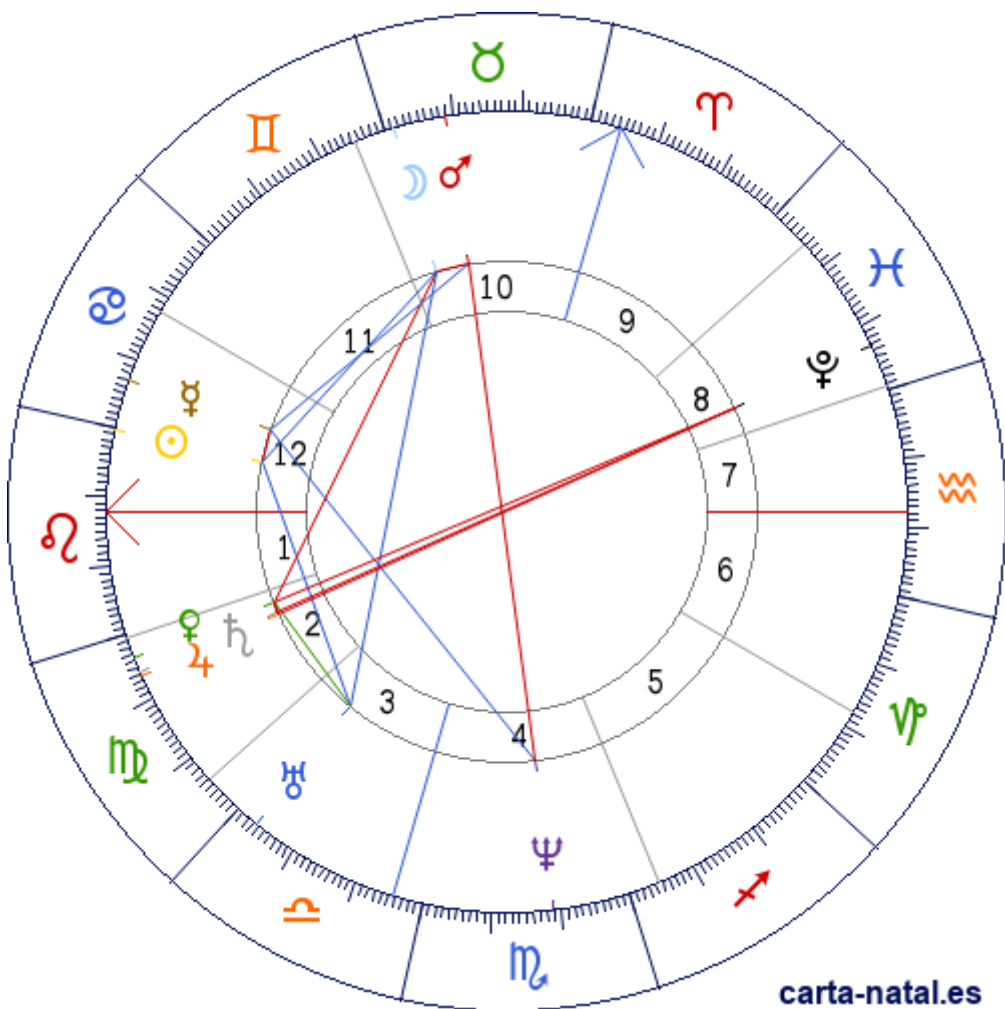

Carta natal

Alejandro Dumas

24/07/1802 05:30:00 (LMT)

24/07/1802 05:17:38 UT

49:15:11N 03:05:24E

Tropical/geocéntrico

Carta eclíptica

Casas: Placidus

ARMC: 23°40'12.77976"

carta-natal.es

Generalidades

Casas (Placidus)

C 1 (AC)	♈	12°12'02"
C 2	♉	00°32'13"
C 3	♊	24°05'39"
C 4	♋	25°32'31"
C 5	♌	04°29'44"
C 6	♍	12°11'22"
C 7	♎	12°12'02"
C 8	♏	00°32'13"
C 9	♐	24°05'39"
C 10 (MC)	♑	25°32'31"
C 11	♒	04°29'44"
C 12	♓	12°11'22"

Planetas

♁	♈	00°30'38"	12
☾	♑	28°39'08"	10
☿	♓	22°55'05"R	12
♀	♉	03°29'20"	2
♂	♑	21°01'29"	10
♃	♉	06°19'22"	2
♄	♉	05°48'22"	2
♅	♎	03°22'29"	3
♆	♌	18°50'17"R	4
♇	♏	06°42'10"R	8

Aspectos

♁	60°	☾	1.86° (A)
♁	0°	♀	7.59° (S)
♁	60°	♄	2.86° (A)
☾	90°	♀	4.84° (A)
☾	0°	♂	7.63° (S)
☾	120°	♄	4.72° (A)
♀	60°	♂	1.89° (A)
♀	120°	♄	4.08° (A)
♀	0°	♃	2.83° (A)
♀	0°	♄	2.32° (A)
♀	30°	♄	0.11° (S)
♀	180°	♇	3.21° (A)
♂	180°	♄	2.19° (S)
♃	0°	♄	0.52° (S)
♃	180°	♇	0.38° (A)