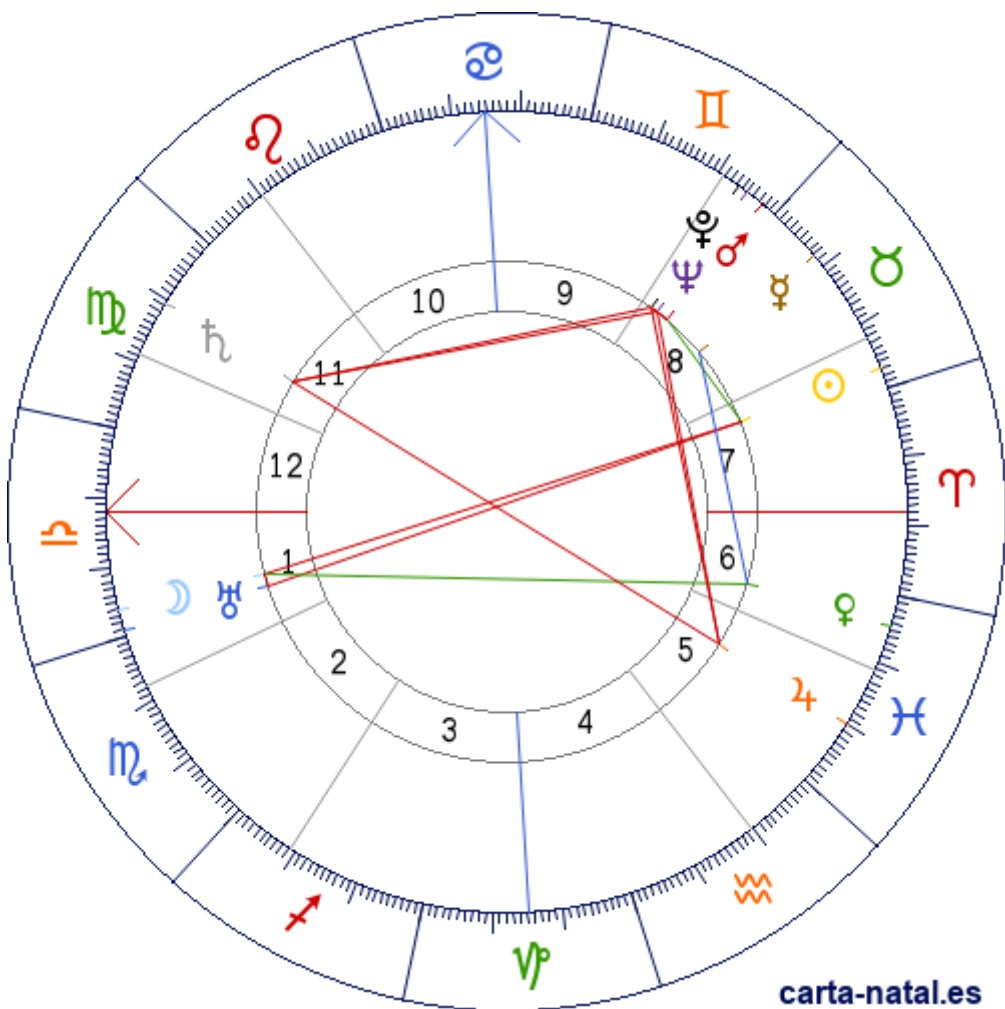

Carta natal

Sergei Prokófiev

23/04/1891 17:00:00 (LMT)

23/04/1891 14:31:15 UT

48:03:01N 37:11:15E

Tropical/geocéntrico

Carta eclíptica

Casas: Placidus

ARMC: 106°20'43.98864"

carta-natal.es

Generalidades

Casas (Placidus)

C 1 (AC)	♈	12°00'28"
C 2	♉	07°51'39"
C 3	♊	09°12'32"
C 4	♋	15°03'32"
C 5	♌	19°40'41"
C 6	♍	18°45'03"
C 7	♎	12°00'28"
C 8	♏	07°51'39"
C 9	♐	09°12'32"
C 10 (MC)	♑	15°03'32"
C 11	♒	19°40'41"
C 12	♓	18°45'03"

Planetas

☉	♈	03°08'14"	7
☾	♈	26°13'05"	1
♀	♊	21°53'42"	8
♂	♋	25°27'01"	6
♁	♌	02°21'38"	8
♃	♋	10°03'34"	5
♅	♉	10°38'13"R	11
♁	♈	29°13'12"R	1
♆	♌	05°15'44"	8 » 9
♇	♌	06°35'33"	8 » 9

Aspectos

☉	180°	☾	6.92° (A)
☉	30°	♂	0.78° (S)
☉	180°	♁	3.92° (S)
☾	150°	♀	0.77° (S)
☾	0°	♁	3° (A)
♀	60°	♀	3.56° (S)
♂	0°	♆	2.9° (A)
♂	0°	♇	4.23° (A)
♃	180°	♅	0.58° (A)
♃	90°	♆	4.8° (S)
♃	90°	♇	3.47° (S)
♅	90°	♆	5.37° (A)
♅	90°	♇	4.04° (A)
♆	0°	♇	1.33° (A)