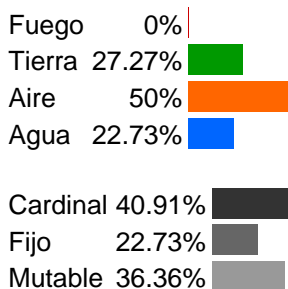

Carta natal

Sergei Prokófiev

23/04/1891 17:00:00 (LMT)

23/04/1891 14:31:15 UT

48:03:01N 37:11:15E

Tropical/geocéntrico

Carta eclíptica

Casas: Placidus

ARMC: 106°20'43.98864"

carta-natal.es

Generalidades

Casas (Placidus)

C 1 (AC)	♈	12°00'28"
C 2	♉	07°51'39"
C 3	♊	09°12'32"
C 4	♋	15°03'32"
C 5	♌	19°40'41"
C 6	♍	18°45'03"
C 7	♎	12°00'28"
C 8	♏	07°51'39"
C 9	♐	09°12'32"
C 10 (MC)	♑	15°03'32"
C 11	♒	19°40'41"
C 12	♓	18°45'03"

Planetas

☉	♈	03°08'14"	7
☾	♈	26°13'05"	1
♀	♊	21°53'42"	8
♂	♋	25°27'01"	6
♁	♌	02°21'38"	8
♃	♋	10°03'34"	5
♅	♉	10°38'13"R	11
♁	♈	29°13'12"R	1
♆	♌	05°15'44"	8 » 9
♇	♌	06°35'33"	8 » 9

Aspectos

☉	180°	☾	6.92° (A)
☉	30°	♂	0.78° (S)
☉	180°	♁	3.92° (S)
☾	150°	♀	0.77° (S)
☾	0°	♁	3° (A)
♀	60°	♀	3.56° (S)
♂	0°	♆	2.9° (A)
♂	0°	♇	4.23° (A)
♃	180°	♅	0.58° (A)
♃	90°	♆	4.8° (S)
♃	90°	♇	3.47° (S)
♅	90°	♆	5.37° (A)
♅	90°	♇	4.04° (A)
♆	0°	♇	1.33° (A)