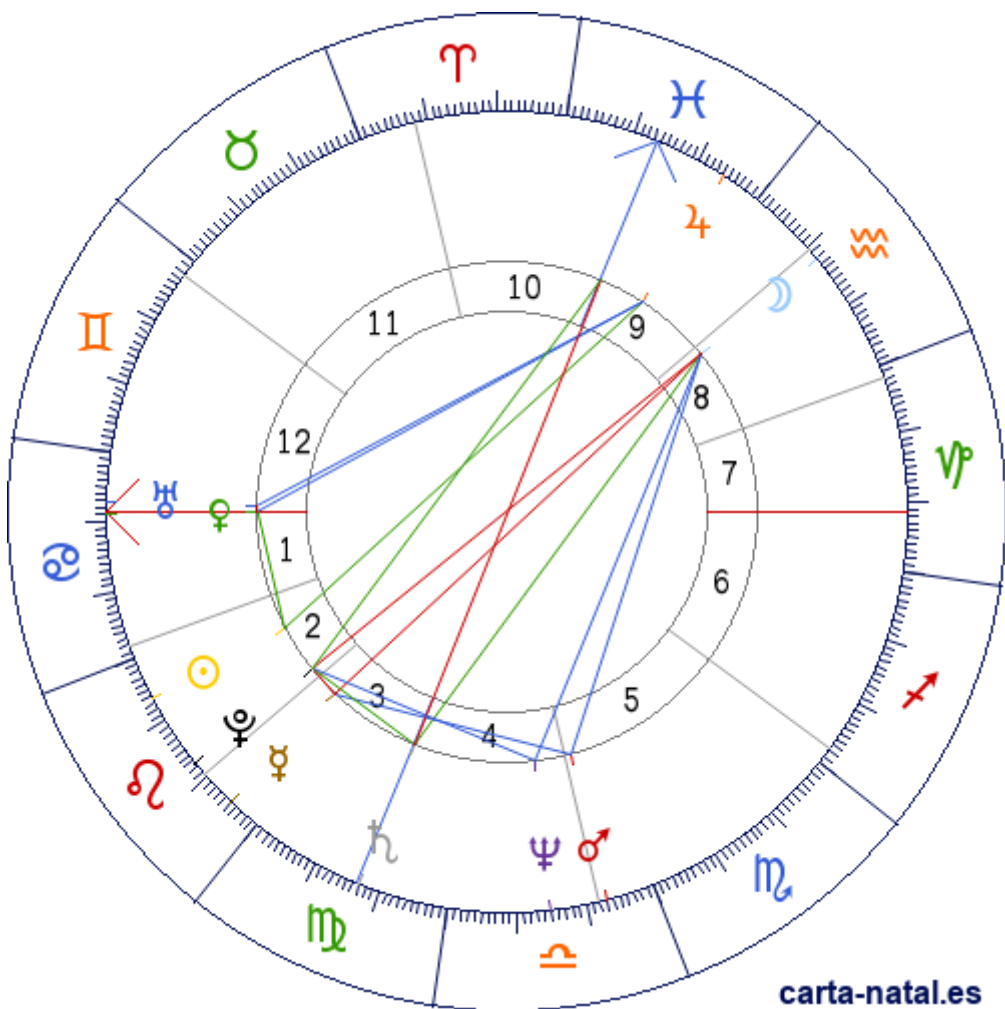

Carta natal

Gabriele Salvatores

30/07/1950 02:45:00 (CET)

30/07/1950 01:45:00 UT

40:50:00N 14:15:00E

Tropical/geocéntrico

Carta eclíptica

Casas: Placidus

ARMC: 347°38'1.88376"

carta-natal.es

Generalidades

Fuego 27.27%

Tierra 4.55%

Aire 27.27%

Agua 40.91%

Cardinal 40.91%

♆ ♎ 14°52'39" 4

♇ ♏ 17°27'30" 2 » 3

Aspectos

♁ 150° ♃ 0.58° (S)

♁ 30° ♄ 0.75° (A)

☾ 180° ♀ 7.16° (A)

☾ 120° ♂ 5.34° (A)

☾ 150° ♄ 0.85° (S)