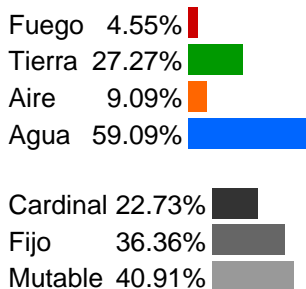

Carta natal

Jacques Leclerc

22/11/1902 19:51:00 (PMT)

22/11/1902 19:41:39 UT

49:44:00N 01:55:00E

Tropical/geocéntrico

Carta eclíptica

Casas: Placidus

ARMC: 358°10'52.59864"

Generalidades

Casas (Placidus)

C 1 (AC)	♌	23°47'33"
C 2	♍	10°25'25"
C 3	♎	00°38'46"
C 4	♎	28°01'04"
C 5	♏	05°59'44"
C 6	♐	19°11'15"
C 7	♑	23°47'33"
C 8	♒	10°25'25"
C 9	♓	00°38'46"
C 10 (MC)	♓	28°01'04"
C 11	♈	05°59'44"
C 12	♈	19°11'15"

Planetas

☉	♎	29°34'59"	5
☽	♎	05°48'43"	3
♀	♎	18°35'31"	5
♀	♎	28°02'25"	5
♂	♎	16°34'30"	3
♃	♋	11°11'56"	8
♄	♑	23°46'19"	6 » 7
♁	♐	20°11'11"	6
♅	♌	03°09'56"R	12
♁	♈	19°02'36"R	11 » 12

Aspectos

☉	0°	♀	1.54° (A)
☽	60°	♅	2.65° (S)
♀	60°	♂	2.02° (S)
♀	150°	♁	0.45° (A)
♀	120°	MC	0.02° (A)
♂	90°	♁	3.61° (A)
♂	90°	♁	2.47° (A)
♄	180°	AC	0.02° (S)
♁	180°	♁	1.14° (S)