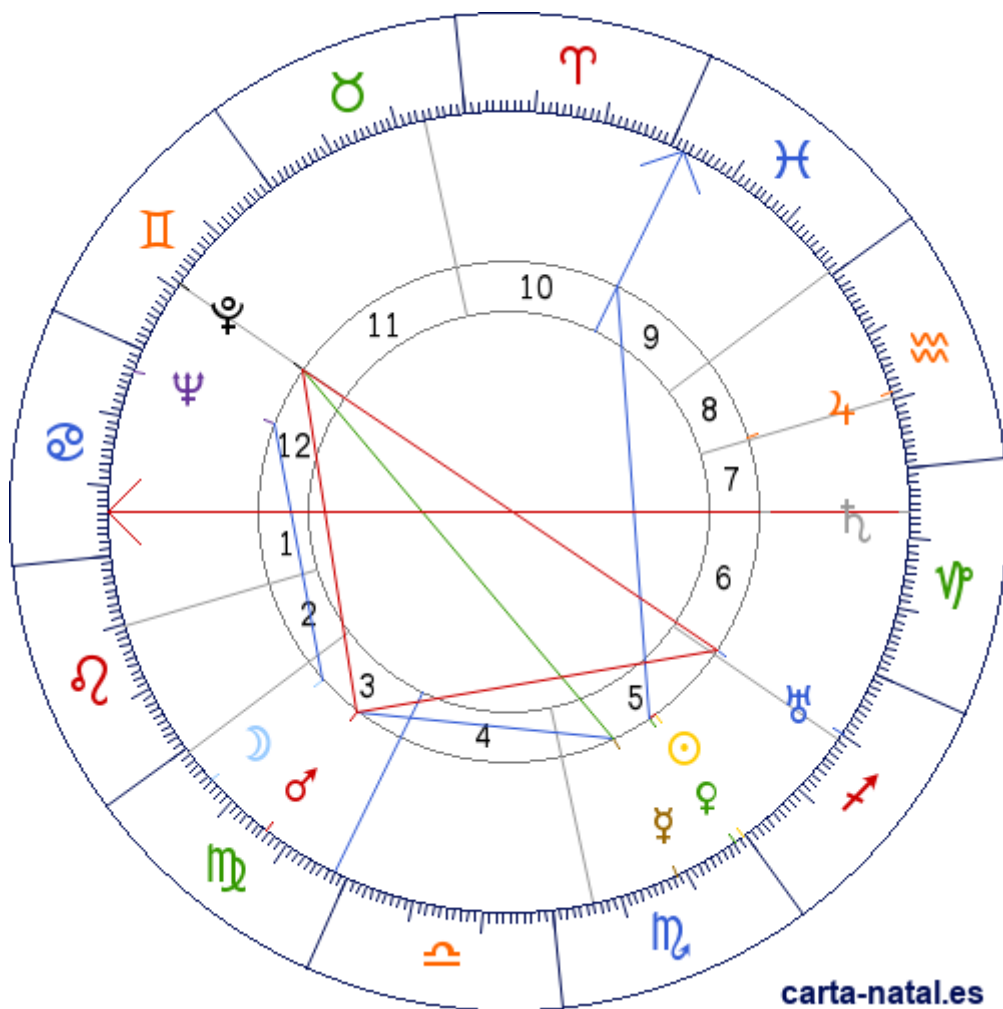

Carta natal

Jacques Leclerc

22/11/1902 19:51:00 (PMT)

22/11/1902 19:41:39 UT

49:44:00N 01:55:00E

Tropical/geocéntrico

Carta eclíptica

Casas: Placidus

ARMC: 358°10'52.59864"