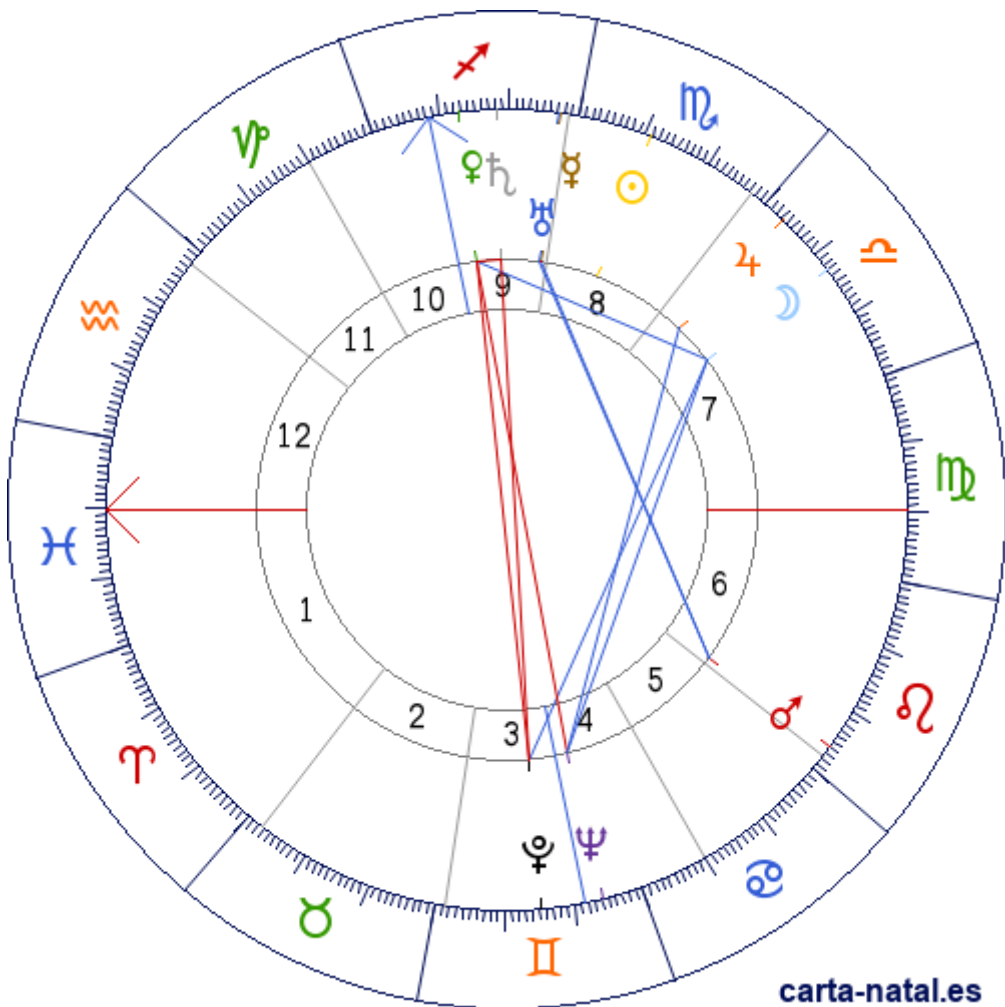

Carta natal

René Clair

11/11/1898 14:00:00 (LMT)

11/11/1898 13:50:36 UT

48:51:12N 02:20:56E

Tropical/geocéntrico

Carta eclíptica

Casas: Placidus

ARMC: 260°43'32.64888"

carta-natal.es

Generalidades

Fuego 45.45%

Tierra 0%

Aire 27.27%

Agua 27.27%

Cardinal 18.18%

♆ ♋ 24°15'55"R 4

♇ ♋ 15°10'36"R 3

Aspectos

☾ 60° ♀ 0.11° (S)

☾ 120° ♀ 6.93° (A)

☾ 120° ♀ 2.16° (S)

♀ 120° ♂ 1.54° (A)

♀ 0° ♄ 0.42° (A)