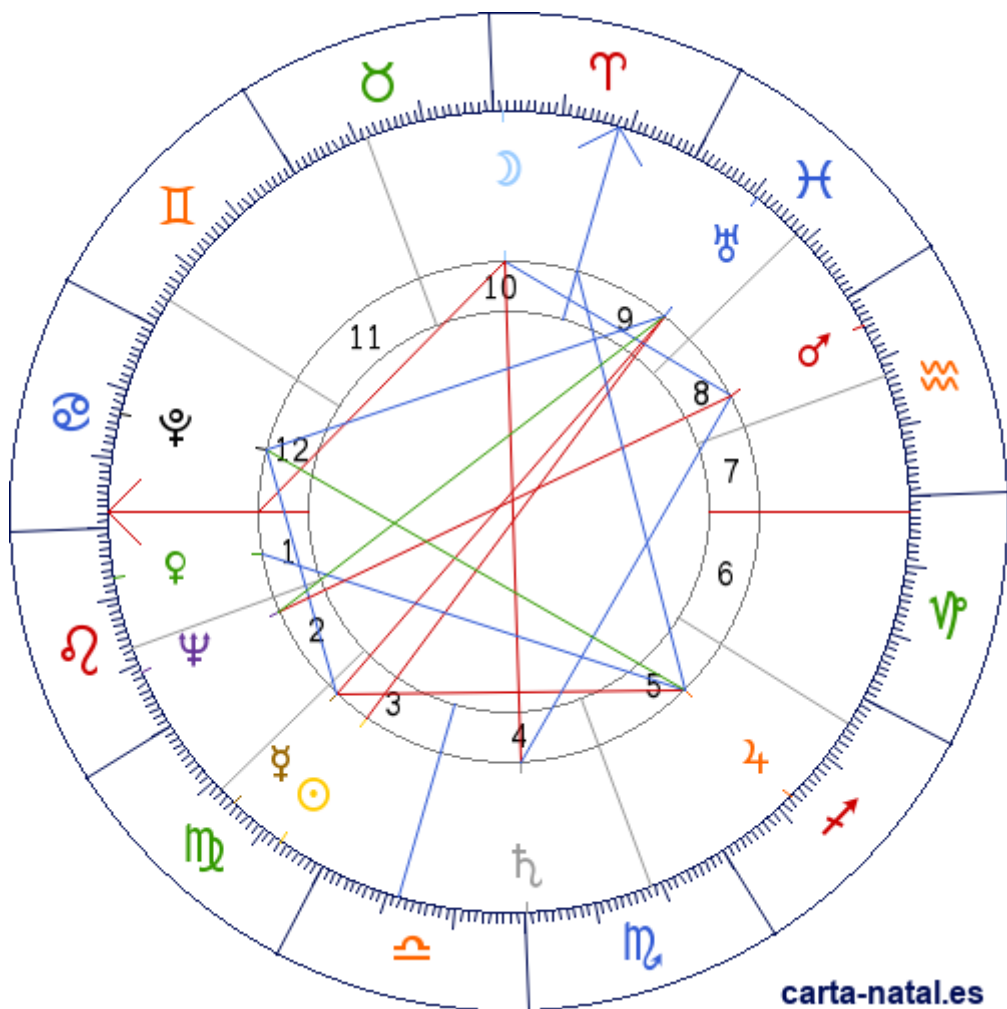

Carta natal

Lauren Bacall

16/09/1924 02:00:00 (EDT)

16/09/1924 06:00:00 UT

40:42:51N 74:00:21W

Tropical/geocéntrico

Carta eclíptica

Casas: Placidus

ARMC: 10°54'11.3922"

carta-natal.es

Generalidades

Fuego 40.91%

Tierra 22.73%

Aire 9.09%

Agua 27.27%

Cardinal 40.91%

Planetas

☉	♌	23°04'41"	3
☽	♏	28°36'48"	10
♀	♌	14°19'0"R	3
♁	♎	07°13'57"	1
♃	♏	25°34'39"R	8
♅	♎	12°25'41"	5
♆	♏	00°14'28"	4
♇	♏	19°23'02"R	9
♈	♏	21°19'32"	2
♉	♏	13°24'09"	12

Aspectos

☉	180°	♏	3.69° (S)
☽	60°	♁	3.04° (S)
☽	180°	♋	1.63° (A)
☽	90°	AC	0.89° (A)
♀	90°	♌	1.89° (A)
♀	180°	♏	5.07° (S)
♀	60°	♁	0.91° (A)
♀	120°	♌	5.2° (A)
♁	120°	♋	4.66° (S)
♁	180°	♏	4.25° (A)
♃	150°	♁	0.97° (A)
♃	120°	MC	0.57° (A)
♅	150°	♁	1.94° (S)
♅	120°	♁	5.98° (A)