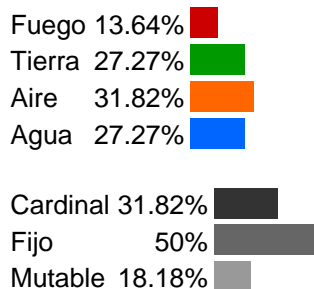

Carta natal

David Douillet

17/02/1969 11:15:00 (CET)
17/02/1969 10:15:00 UT

49:26:35N 01:05:58E

Tropical/geocéntrico
Carta eclíptica
Casas: Placidus

ARMC: 302°03'51.55092"

Generalidades

Casas (Placidus)

C 1 (AC)	♈	29°30'43"
C 2	♉	22°47'40"
C 3	♊	11°00'27"
C 4	♋	29°53'11"
C 5	♌	24°22'22"
C 6	♍	03°23'49"
C 7	♎	29°30'43"
C 8	♏	22°47'40"
C 9	♐	11°00'27"
C 10 (MC)	♐	29°53'11"
C 11	♑	24°22'22"
C 12	♒	03°23'49"

Planetas

☉	♋	28°35'06"	11
☾	♋	08°24'04"	11
☿	♋	02°48'22"	10
♀	♋	13°29'26"	12
♂	♌	26°20'49"	6 » 7
♃	♌	04°50'51"R	6
♄	♌	21°35'19"	12
♅	♌	03°18'11"R	5 » 6
♆	♌	28°40'24"	6 » 7
♇	♌	24°26'09"R	5

Aspectos

☉	90°	♂	2.24° (S)
☉	90°	♄	0.09° (A)
☉	90°	AC	0.93° (S)
♀	120°	♃	2.04° (A)
♀	120°	♅	0.5° (A)
♂	0°	♄	2.33° (A)
♂	60°	♀	1.91° (S)
♃	0°	♅	1.54° (A)
♄	180°	AC	0.84° (S)