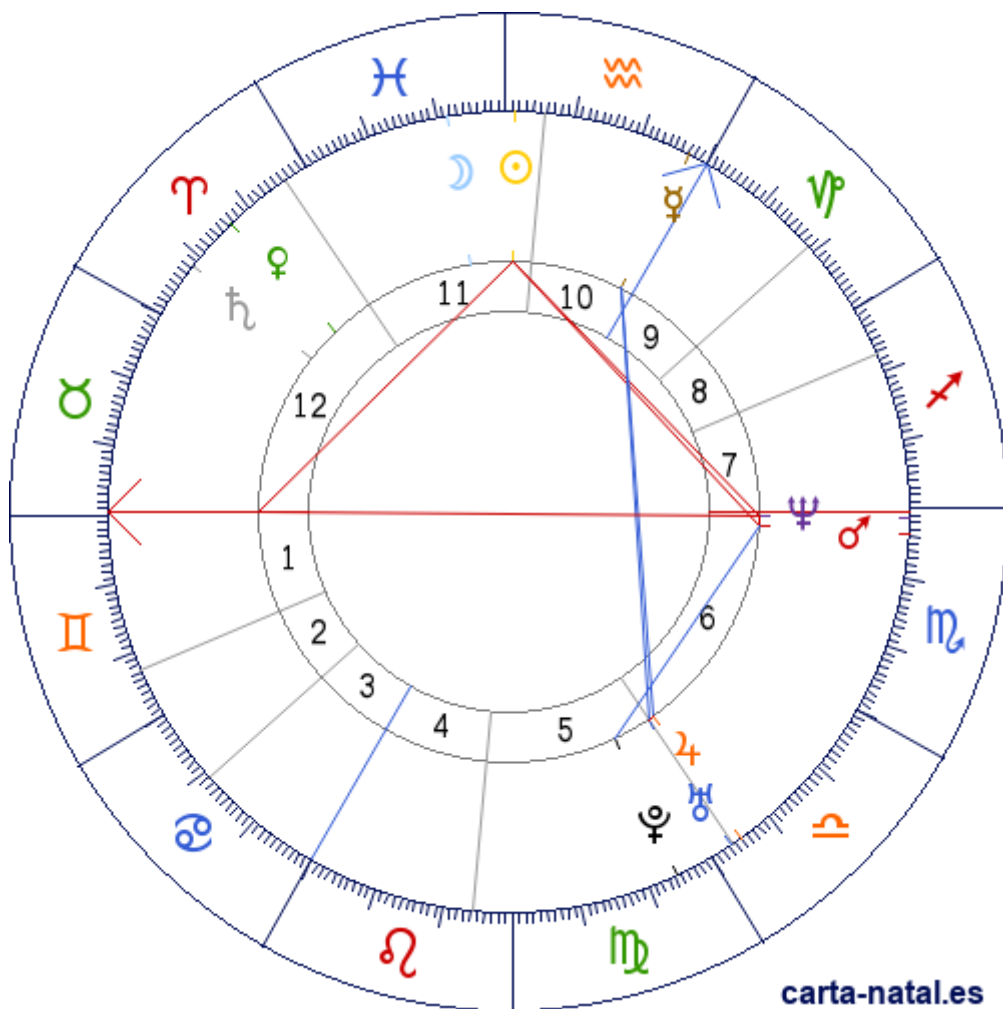

Carta natal

David Douillet

17/02/1969 11:15:00 (CET)
17/02/1969 10:15:00 UT

49:26:35N 01:05:58E

Tropical/geocéntrico
Carta eclíptica
Casas: Placidus

ARMC: 302°03'51.55092"

Generalidades

Casas (Placidus)

C 1 (AC)	♈	29°30'43"
C 2	♉	22°47'40"
C 3	♊	11°00'27"
C 4	♋	29°53'11"
C 5	♌	24°22'22"
C 6	♍	03°23'49"
C 7	♎	29°30'43"
C 8	♏	22°47'40"
C 9	♐	11°00'27"
C 10 (MC)	♐	29°53'11"
C 11	♑	24°22'22"
C 12	♒	03°23'49"

Planetas

☉	♋	28°35'06"	11
☾	♋	08°24'04"	11
☿	♋	02°48'22"	10
♀	♋	13°29'26"	12
♂	♌	26°20'49"	6 » 7
♃	♌	04°50'51"R	6
♄	♌	21°35'19"	12
♅	♌	03°18'11"R	5 » 6
♆	♌	28°40'24"	6 » 7
♇	♌	24°26'09"R	5

Aspectos

☉	90°	♂	2.24° (S)
☉	90°	♄	0.09° (A)
☉	90°	AC	0.93° (S)
♀	120°	♃	2.04° (A)
♀	120°	♅	0.5° (A)
♂	0°	♄	2.33° (A)
♂	60°	♀	1.91° (S)
♃	0°	♅	1.54° (A)
♄	180°	AC	0.84° (S)