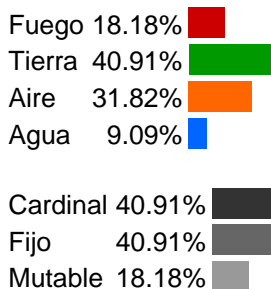

Generalidades

Casas (Placidus)

C 1 (AC)	♍	17°39'59"
C 2	♎	17°07'05"
C 3	♏	00°12'00"
C 4	♐	25°06'33"
C 5	♑	12°56'27"
C 6	♒	28°56'38"
C 7	♓	17°39'59"
C 8	♈	17°07'05"
C 9	♉	00°12'00"
C 10 (MC)	♊	25°06'33"
C 11	♋	12°56'27"
C 12	♌	28°56'38"

Planetas

☉	♍	26°46'23"	1
☾	♎	23°53'47"	11
☿	♏	12°19'07"	1
♀	♏	05°42'44"	1
♂	♐	01°00'45"	3
♃	♑	26°24'08"	8 » 9
♅	♑	05°31'30"E	8
♆	♒	17°13'49"R	5
♇	♓	01°25'55"	2
♁	♏	09°25'44"E	3

Aspectos

☉	90°	♂	4.24° (A)
☉	90°	♃	0.37° (S)
☾	60°	♃	2.51° (A)
☾	180°	♆	6.67° (S)
♀	0°	♀	6.61° (S)
♀	120°	♅	6.79° (S)
♀	120°	♆	4.91° (A)
♀	90°	♁	2.89° (S)
♀	90°	♂	4.7° (S)
♀	120°	♅	0.19° (S)
♀	90°	♁	3.72° (A)
♂	180°	♃	4.61° (S)
♂	30°	♅	0.42° (A)
♅	180°	♅	4.09° (A)
♆	150°	AC	0.44° (S)