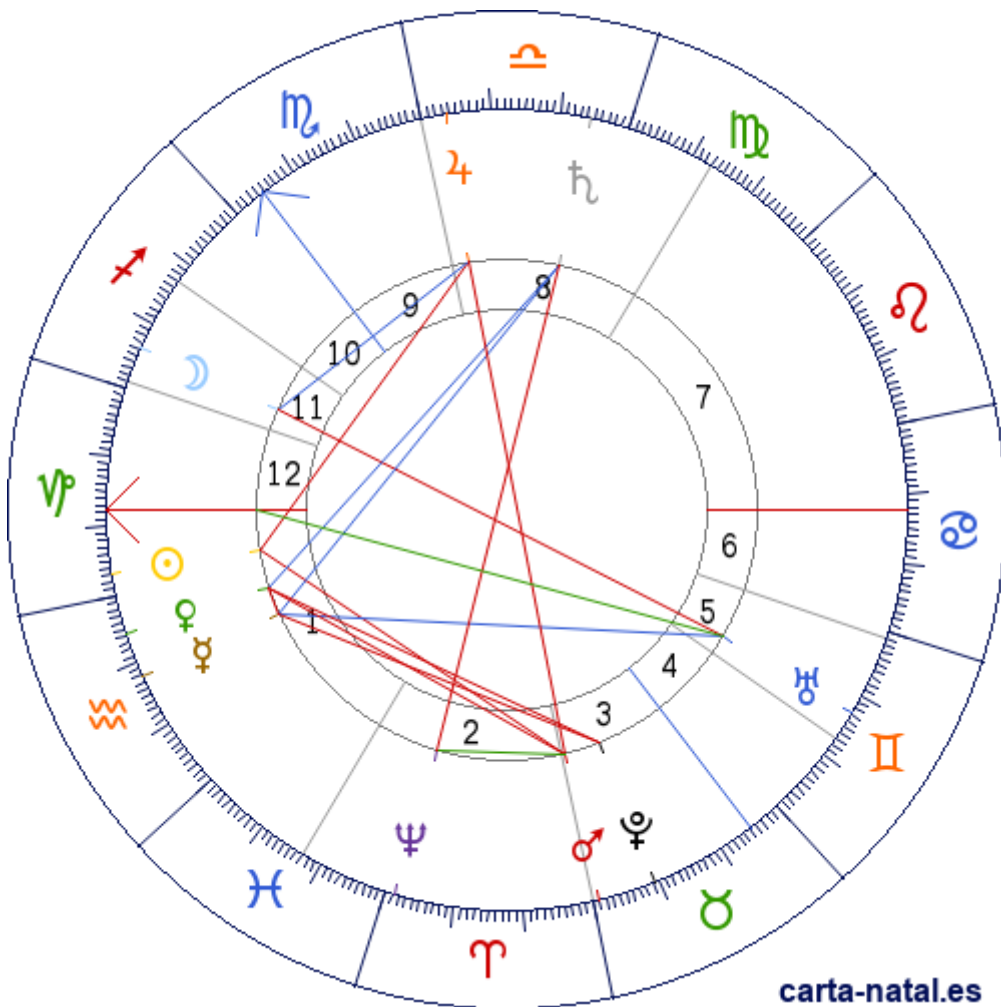

Carta natal

David Lloyd George

17/01/1863 07:55:00 (GMT)

17/01/1863 07:55:00 UT

53:28:51N 02:14:15W

Tropical/geocéntrico

Carta eclíptica

Casas: Placidus

ARMC: 232°45'29.81304"

carta-natal.es

Generalidades

Casas (Placidus)

C 1 (AC)	♍	17°39'59"
C 2	♎	17°07'05"
C 3	♏	00°12'00"
C 4	♐	25°06'33"
C 5	♑	12°56'27"
C 6	♒	28°56'38"
C 7	♓	17°39'59"
C 8	♈	17°07'05"
C 9	♉	00°12'00"
C 10 (MC)	♊	25°06'33"
C 11	♋	12°56'27"
C 12	♌	28°56'38"

Planetas

☉	♍	26°46'23"	1
☾	♎	23°53'47"	11
☿	♏	12°19'07"	1
♀	♏	05°42'44"	1
♂	♐	01°00'45"	3
♃	♑	26°24'08"	8 » 9
♅	♑	05°31'30"E	8
♆	♒	17°13'49"R	5
♇	♓	01°25'55"	2
♁	♏	09°25'44"E	3

Aspectos

☉	90°	♂	4.24° (A)
☉	90°	♃	0.37° (S)
☾	60°	♃	2.51° (A)
☾	180°	♆	6.67° (S)
♀	0°	♀	6.61° (S)
♀	120°	♅	6.79° (S)
♀	120°	♆	4.91° (A)
♀	90°	♁	2.89° (S)
♀	90°	♂	4.7° (S)
♀	120°	♅	0.19° (S)
♀	90°	♁	3.72° (A)
♂	180°	♃	4.61° (S)
♂	30°	♅	0.42° (A)
♅	180°	♅	4.09° (A)
♆	150°	AC	0.44° (S)