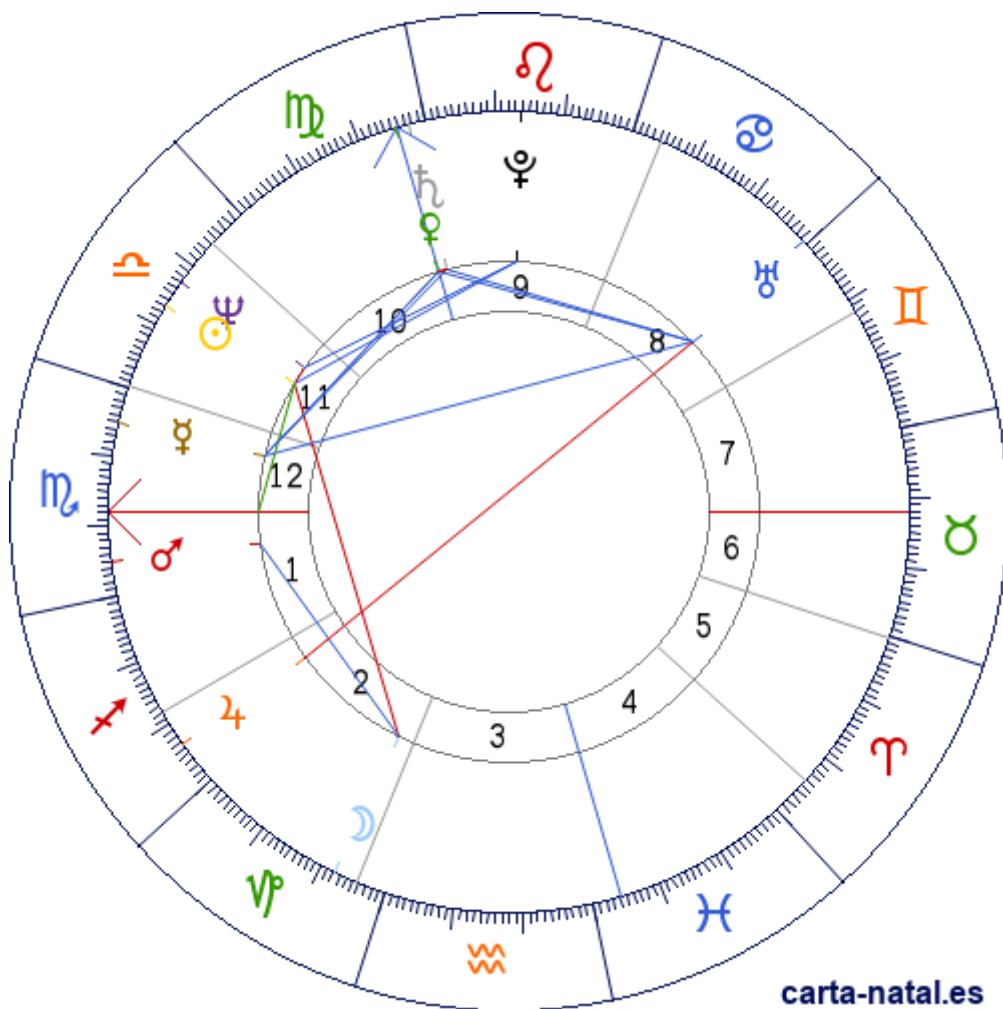

**Carta natal**

**Séverine**

10/10/1948 10:00:00 (CET)

10/10/1948 09:00:00 UT

48:51:12N 02:20:56E

Tropical/geocéntrico

Carta eclíptica

Casas: Placidus

ARMC: 156°13'17.21928"

carta-natal.es

Generalidades

Fuego 9.09%

Tierra 36.36%

Aire 18.18%

Agua 36.36%

Cardinal 36.36%