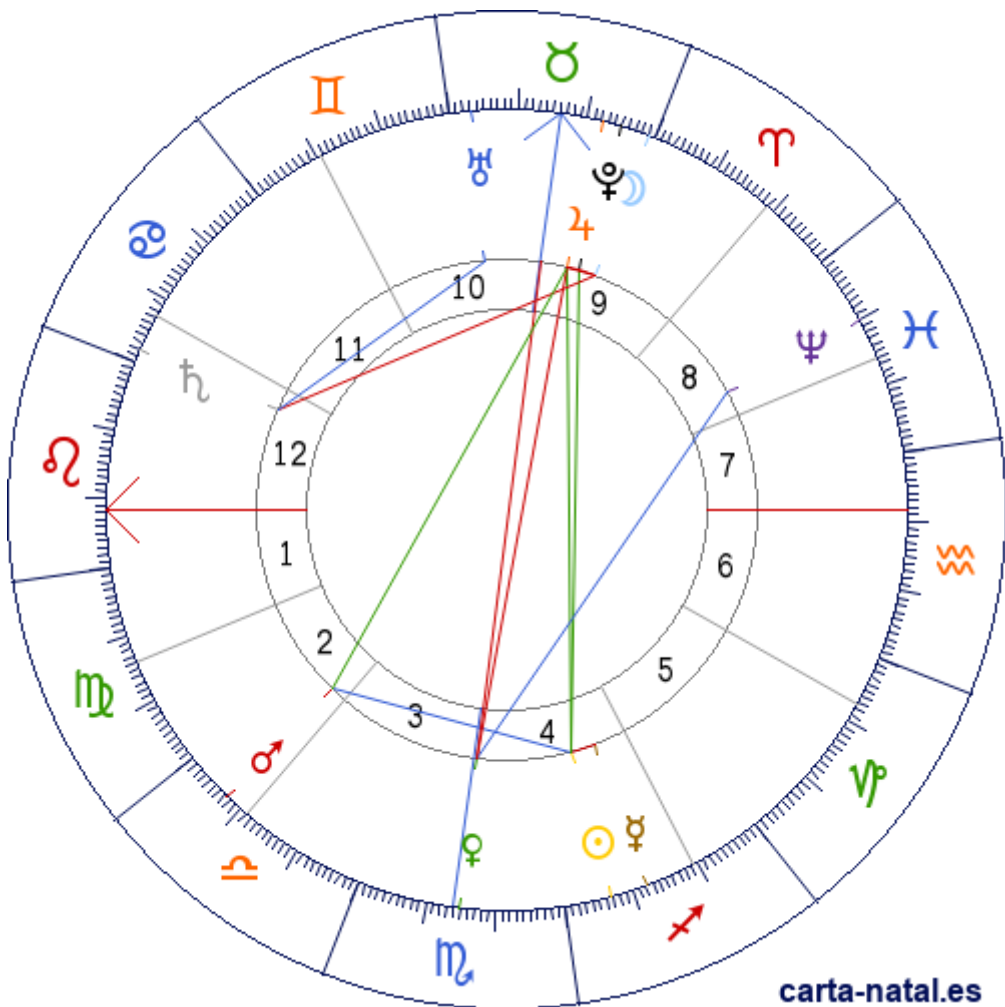

**Carta natal**

**Alfonso XII**

28/11/1857 22:15:00 (LMT)

28/11/1857 22:29:51 UT

40:25:07N 03:42:51W

Tropical/geocéntrico

Carta eclíptica

Casas: Placidus

ARMC: 41°30'50.51988"

carta-natal.es

Generalidades

Fuego 36.36%

Tierra 36.36%

Aire 9.09%

Agua 18.18%

Cardinal 13.64%

**Planetas**

☉	♌	06°42'35"	4
☾	♏	00°57'36"	9
☿	♌	12°04'14"	4
♀	♈	14°47'32"	4
♂	♎	07°23'21"	2 » 3
♃	♏	07°43'39" <u>R</u>	9
♄	♓	28°00'55" <u>R</u>	12
♅	♏	26°48'46" <u>R</u>	10
♆	♏	19°53'14" <u>E</u>	8
♇	♏	05°04'40" <u>R</u>	9