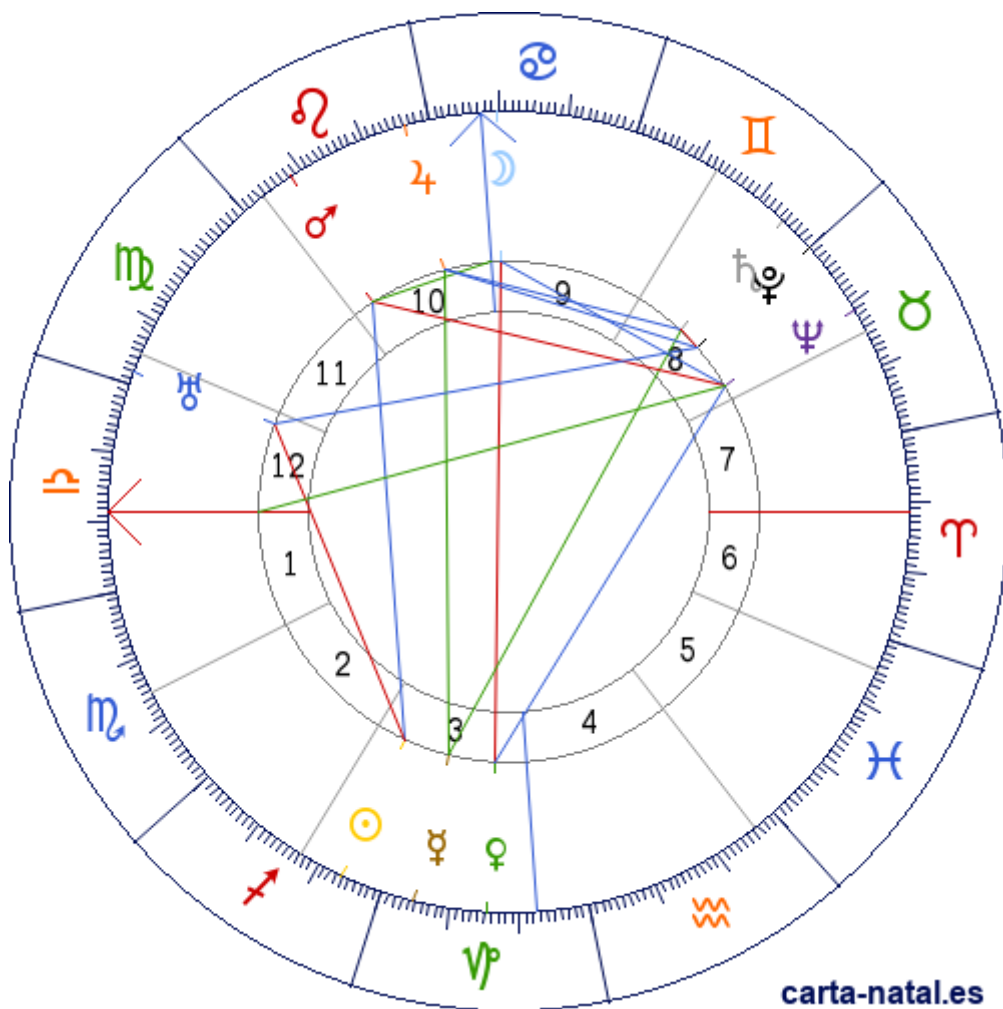

Carta natal

Max Linder

16/12/1883 02:00:00 (LMT)
16/12/1883 02:01:42 UT

44:54:55N 00:25:37W

Tropical/geocéntrico
Carta eclíptica
Casas: Placidus

ARMC: 114°22'25.93704"

carta-natal.es

Generalidades

- Fuego 27.27%
- Tierra 31.82%
- Aire 18.18%
- Agua 22.73%

- Cardinal 54.55%
- Fijo 22.73%
- Mutable 22.73%

Casas (Placidus)

C 1 (AC)	♈	18°30'49"
C 2	♉	15°24'57"
C 3	♊	17°12'27"
C 4	♋	22°34'12"
C 5	♌	26°28'03"
C 6	♍	25°14'27"
C 7	♎	18°30'49"
C 8	♏	15°24'57"
C 9	♐	17°12'27"
C 10 (MC)	♑	22°34'12"
C 11	♒	26°28'03"
C 12	♓	25°14'27"

Planetas

♁	♂	23°48'47"	3
♁	♌	20°11'21"	9 » 10
♀	♋	04°46'11"	3
♀	♋	15°14'27"	3
♂	♌	21°36'49"	10
♃	♌	03°33'18" <u>R</u>	10
♃	♉	05°17'47" <u>R</u>	8
♃	♊	27°59'58"	12
♃	♏	18°47'47" <u>R</u>	8
♃	♏	29°48'05" <u>R</u>	8

Aspectos

♁	120°	♂	2.2° (S)
♁	90°	♃	4.19° (A)
♁	180°	♀	4.95° (S)
♁	60°	♃	1.39° (S)
♀	150°	♃	1.21° (S)
♀	150°	♃	0.53° (A)
♀	120°	♃	3.56° (A)
♂	90°	♃	2.82° (S)
♂	30°	MC	0.96° (S)
♃	60°	♃	1.74° (S)
♃	60°	♀	3.75° (A)
♃	0°	♀	5.5° (A)
♃	120°	♀	1.8° (A)
♃	150°	AC	0.28° (A)