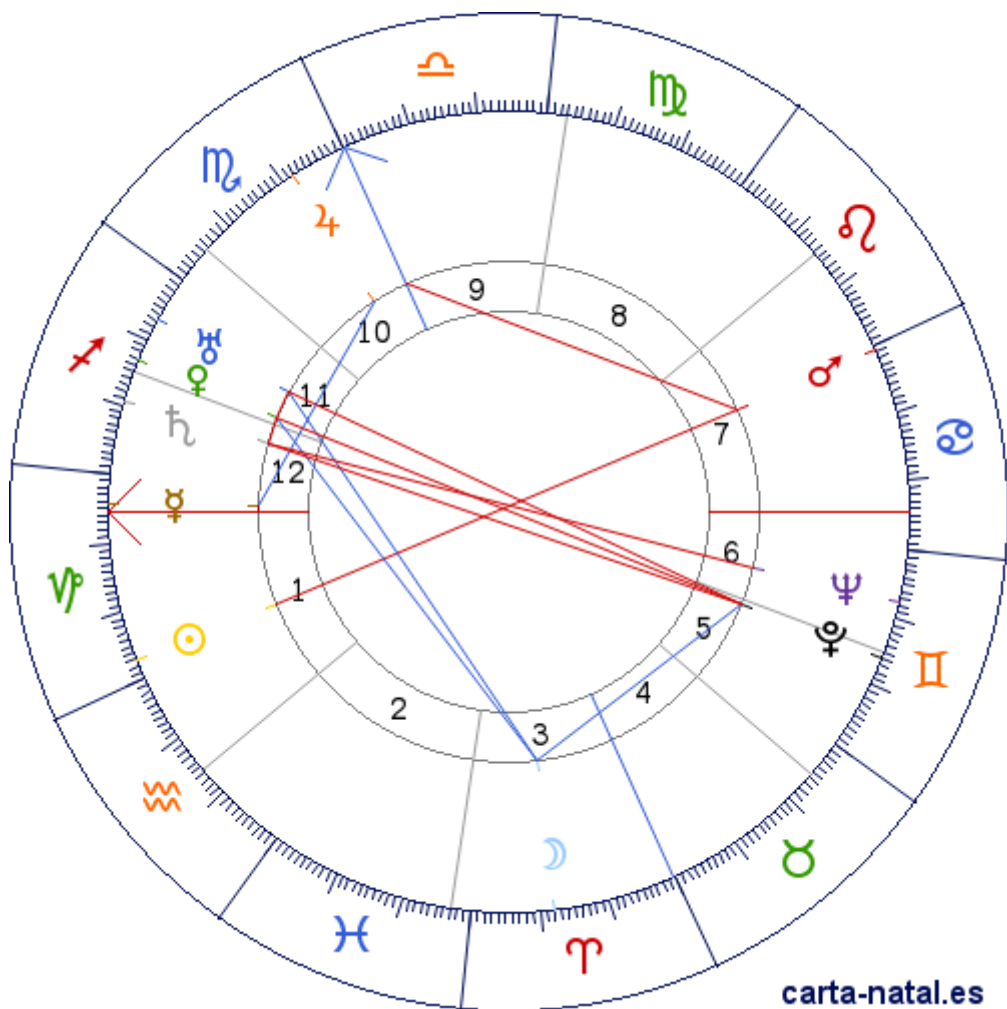

Carta natal

Al Capone

17/01/1899 06:00:00 (EST)

17/01/1899 11:00:00 UT

40:39:00N 73:56:58W

Tropical/geocéntrico

Carta eclíptica

Casas: Placidus

ARMC: 207°41'58.96608"

carta-natal.es

Generalidades

Casas (Placidus)

C 1 (AC)	♍	05°27'55"
C 2	♎	15°37'55"
C 3	♏	27°08'15"
C 4	♐	29°46'54"
C 5	♑	24°22'41"
C 6	♒	15°00'46"
C 7	♓	05°27'55"
C 8	♈	15°37'55"
C 9	♉	27°08'15"
C 10 (MC)	♊	29°46'54"
C 11	♋	24°22'41"
C 12	♌	15°00'46"

Planetas

♁	♍	27°10'28"	1
♁	♒	12°05'05"	3
♀	♍	04°11'31"	12 » 1
♀	♏	13°14'42"	11 » 12
♂	♓	29°20'07" <u>R</u>	7
♃	♍	08°05'08"	10
♃	♏	19°26'38"	12
♃	♏	06°44'47"	11
♃	♊	22°30'33" <u>R</u>	6
♃	♊	13°59'27" <u>R</u>	5 » 6

Aspectos

♁	180°	♂	2.16° (A)
♁	120°	♀	1.16° (A)
♁	120°	♃	5.34° (S)
♁	60°	♃	1.91° (A)
♀	60°	♃	3.89° (A)
♀	0°	AC	1.27° (S)
♀	0°	♃	6.2° (A)
♀	0°	♃	6.5° (S)
♀	180°	♃	0.75° (A)
♂	90°	MC	0.45° (S)
♃	180°	♃	3.07° (A)
♃	180°	♃	5.45° (S)
♃	180°	♃	7.24° (A)