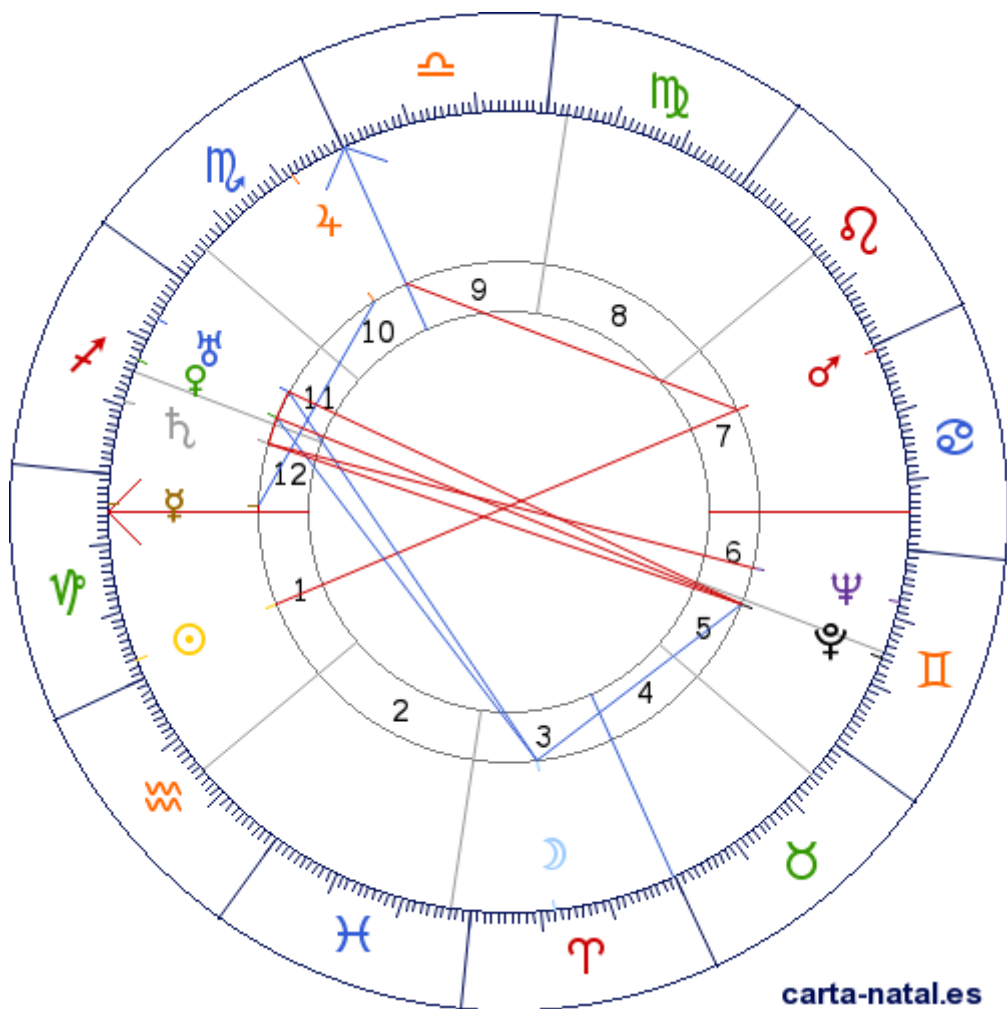

Carta natal

Al Capone

17/01/1899 06:00:00 (EST)

17/01/1899 11:00:00 UT

40:39:00N 73:56:58W

Tropical/geocéntrico

Carta eclíptica

Casas: Placidus

ARMC: 207°41'58.96608"

carta-natal.es

Generalidades

Fuego 31.82%

Tierra 36.36%

Aire 18.18%

Agua 13.64%

Cardinal 68.18%

♆ ♊ 22°30'33" R 6

♇ ♊ 13°59'27" R 5 » 6

Aspectos

☉ 180° ♂ 2.16° (A)

☾ 120° ♀ 1.16° (A)

☾ 120° ♁ 5.34° (S)

☾ 60° ♀ 1.91° (A)

♀ 60° ♃ 3.89° (A)