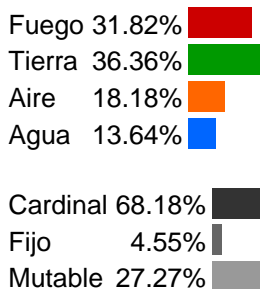

Carta natal

Al Capone

17/01/1899 06:00:00 (EST)

17/01/1899 11:00:00 UT

40:39:00N 73:56:58W

Tropical/geocéntrico

Carta eclíptica

Casas: Placidus

ARMC: 207°41'58.96608"

carta-natal.es

Generalidades

Casas (Placidus)

C 1 (AC)	♍	05°27'55"
C 2	♎	15°37'55"
C 3	♏	27°08'15"
C 4	♐	29°46'54"
C 5	♑	24°22'41"
C 6	♒	15°00'46"
C 7	♓	05°27'55"
C 8	♈	15°37'55"
C 9	♉	27°08'15"
C 10 (MC)	♊	29°46'54"
C 11	♋	24°22'41"
C 12	♌	15°00'46"