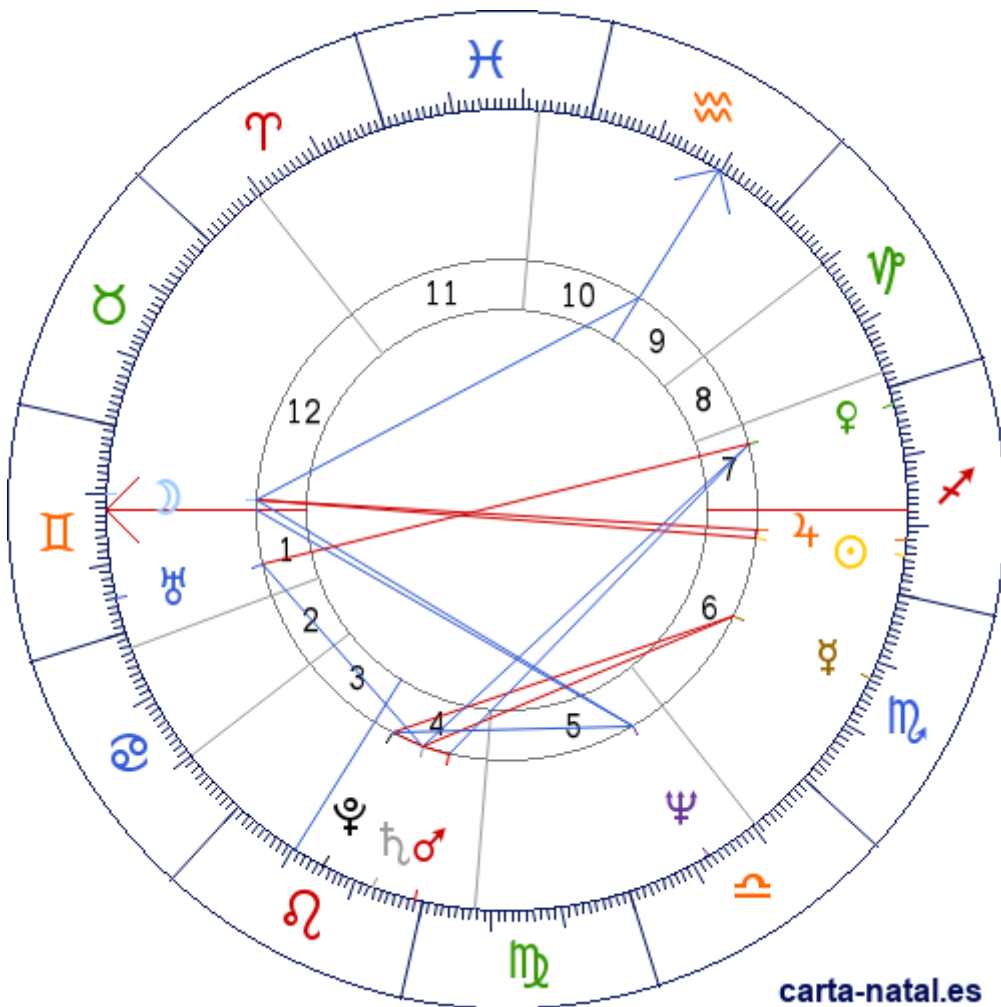

**Carta natal**

**Michel Berger**

28/11/1947 17:15:00 (CET)

28/11/1947 16:15:00 UT

48:53:00N 02:16:00E

Tropical/geocéntrico

Carta eclíptica

Casas: Placidus

ARMC: 312°44'8.78064"

**Generalidades**

Fuego 45.45%

Tierra 0%

Aire 45.45%

Agua 9.09%

Cardinal 4.55%

Fijo 36.36%

Mutable 59.09%

**Casas (Placidus)**

C 1 (AC) ♀ 12°11'33"

C 2 ♁ 02°21'51"

C 3 ♁ 20°13'58"

C 4 ♄ 10°17'09"

C 5 ♃ 07°41'42"

C 6 ♋ 20°28'54"

♀ ♄ 14°55'21"R 4

**Aspectos**

☾ 180° ☾ 4.19° (S)

☾ 0° ♃ 2.16° (A)

☾ 180° ♃ 2.03° (S)

☾ 120° ♃ 2.6° (A)

☾ 120° MC 0.51° (S)

♀ 90° ♃ 5.43° (A)