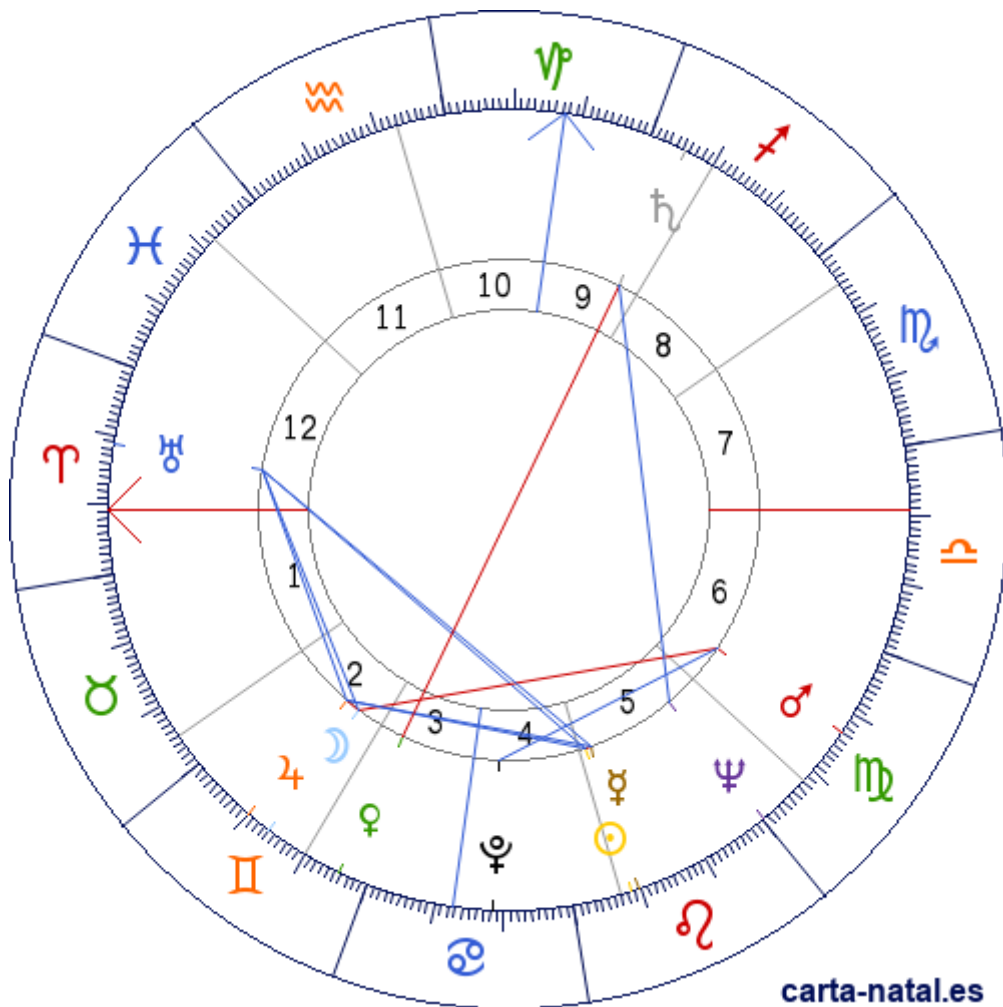

Carta natal

Don Murray

31/07/1929 22:10:00 (PST)

01/08/1929 06:10:00 UT

34:03:08N 118:14:37W

Tropical/geocéntrico

Carta eclíptica

Casas: Placidus

ARMC: 283°37'28.0434"

carta-natal.es

Generalidades

Fuego 45.45%

Tierra 22.73%

Aire 27.27%

Agua 4.55%

Cardinal 31.82%

Planetas

☉	♏	08°29'37"	5
☾	♊	14°01'20"	2
☿	♎	09°41'53"	5
♀	♋	25°35'36"	3
♂	♍	16°59'14"	6
♃	♊	10°10'52"	2
♅	♊	24°29'52"R	9
♆	♈	11°17'32"R	12
♇	♍	00°15'36"	5
♁	♋	18°27'54"	4

Aspectos

☉	0°	♀	1.2° (S)
☉	60°	♃	1.69° (A)
☉	120°	♈	2.8° (A)
☾	90°	♂	2.97° (A)
☾	0°	♃	3.84° (S)
☾	60°	♈	2.73° (S)
♀	60°	♃	0.48° (A)
♀	120°	♈	1.59° (A)
♀	180°	♅	1.1° (S)
♂	60°	♁	1.48° (A)
♃	60°	♈	1.11° (A)
♅	120°	♁	5.76° (S)