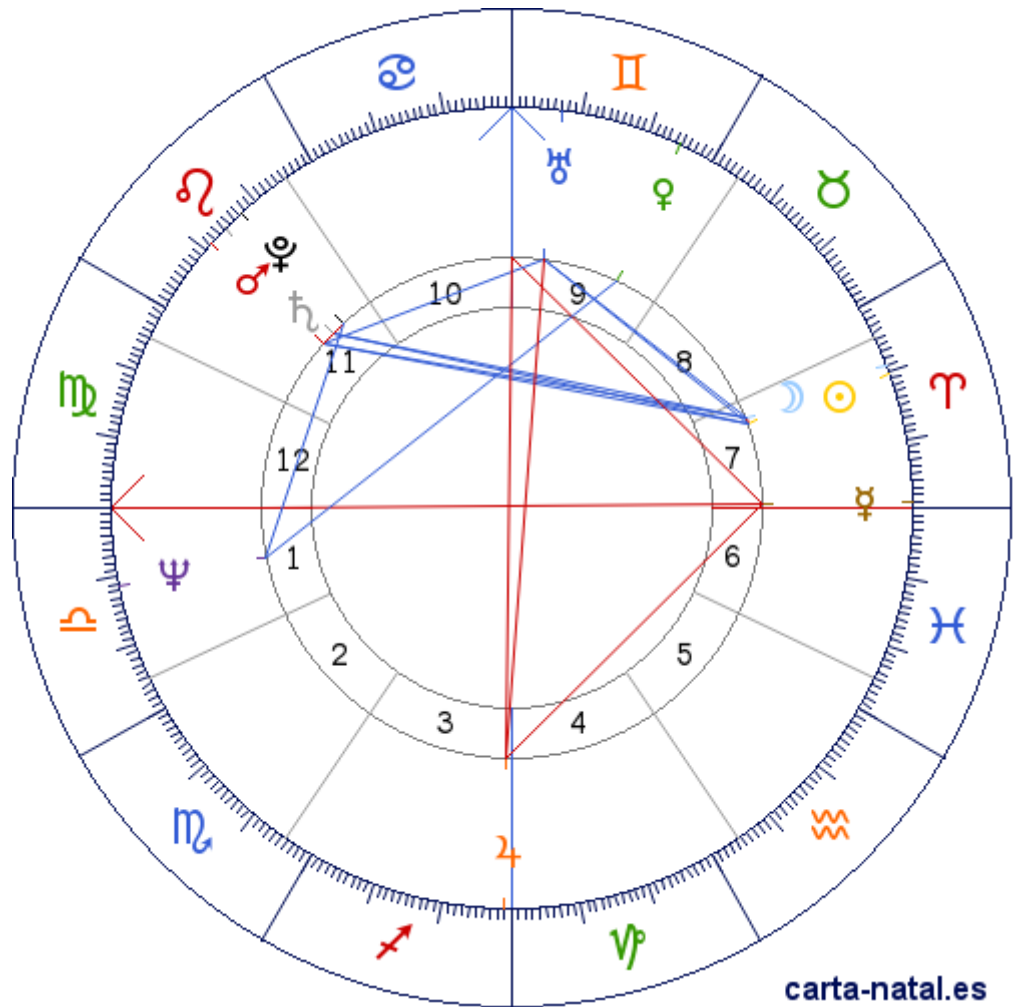

**Carta natal**

**Patty Pravo**

09/04/1948 18:00:00 (CEST)

09/04/1948 16:00:00 UT

45:26:19N 12:19:36E

Tropical/geocéntrico

Carta eclíptica

Casas: Placidus

ARMC: 90°07'37.45524"

**Generalidades**

Fuego 59.09%

Tierra 0%

Aire 31.82%

Agua 9.09%

Cardinal 63.64%

Fijo 18.18%