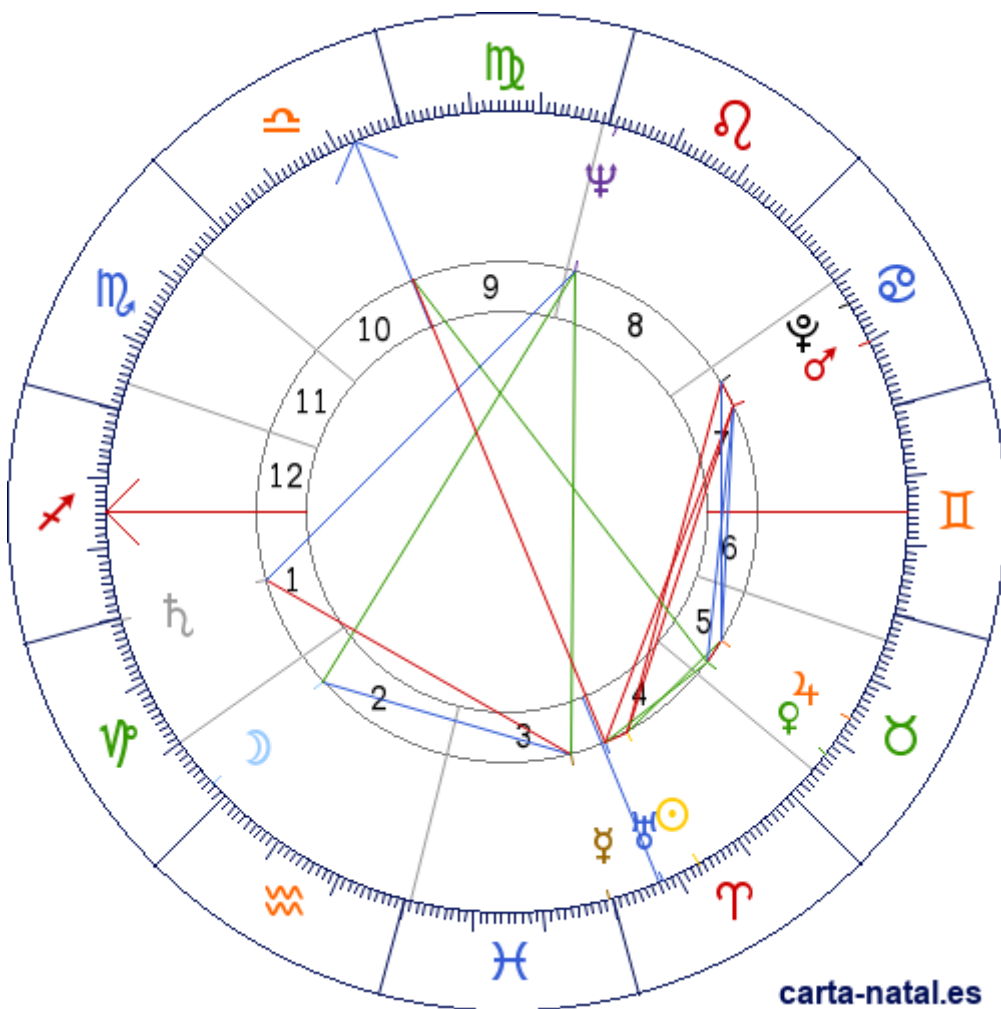

Carta natal

Miyoshi Umeki

03/04/1929 23:16:00 (JST)

03/04/1929 14:16:00 UT

43:11:22N 141:00:08E

Tropical/geocéntrico

Carta eclíptica

Casas: Placidus

ARMC: 186°25'28.89768"

carta-natal.es

Generalidades

Fuego 36.36%

Tierra 31.82%

Aire 9.09%

Agua 22.73%

Cardinal 59.09%

♃ ♎ 28°56'14"R 8 » 9

♁ ♎ 16°12'20"E 7 » 8

Aspectos

☉ 90° ♀ 3.41° (S)

☉ 30° ♃ 0.39° (A)

☉ 0° ♁ 5.64° (S)

☉ 90° ♁ 2.87° (A)

☾ 60° ♀ 2.01° (A)