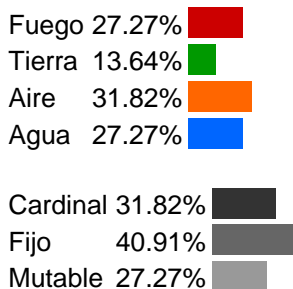

Carta natal

Kim Basinger

08/12/1953 11:04:00 (EST)

08/12/1953 16:04:00 UT

33:57:39N 83:22:41W

Tropical/geocéntrico

Carta eclíptica

Casas: Placidus

ARMC: 234°44'11.84316"

carta-natal.es

Generalidades

Casas (Placidus)

C 1 (AC)	♊	09°48'19"
C 2	♋	22°53'05"
C 3	♌	29°21'54"
C 4	♍	27°01'43"
C 5	♎	20°03'14"
C 6	♏	12°39'03"
C 7	♐	09°48'19"
C 8	♑	22°53'05"
C 9	♒	29°21'54"
C 10 (MC)	♓	27°01'43"
C 11	♈	20°03'14"
C 12	♉	12°39'03"