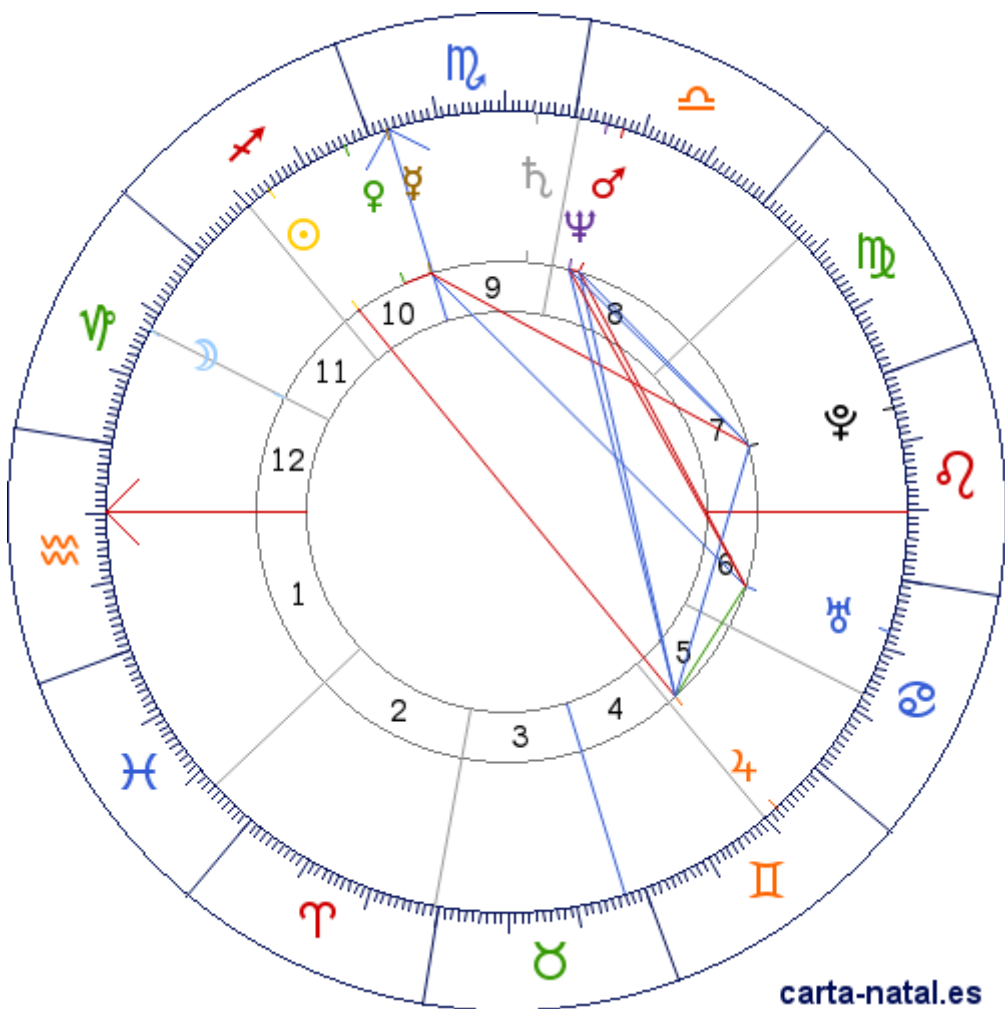

Carta natal

Kim Basinger

08/12/1953 11:04:00 (EST)

08/12/1953 16:04:00 UT

33:57:39N 83:22:41W

Tropical/geocéntrico

Carta eclíptica

Casas: Placidus

ARMC: 234°44'11.84316"

carta-natal.es

Generalidades

Casas (Placidus)

C 1 (AC)	♊	09°48'19"
C 2	♋	22°53'05"
C 3	♌	29°21'54"
C 4	♍	27°01'43"
C 5	♎	20°03'14"
C 6	♏	12°39'03"
C 7	♐	09°48'19"
C 8	♑	22°53'05"
C 9	♒	29°21'54"
C 10 (MC)	♓	27°01'43"
C 11	♈	20°03'14"
C 12	♉	12°39'03"

Planetas

☉	♈	16°17'22"	10 » 11
☾	♊	12°50'27"	12
☿	♈	27°20'32"	10
♀	♈	03°45'14"	10
♂	♎	22°50'22"	8
♃	♈	22°04'58" <u>R</u>	5
♅	♈	05°23'47"	9
♆	♏	22°25'02" <u>R</u>	6
♇	♎	25°22'51"	8 » 9
♁	♐	24°59'08" <u>R</u>	7

Aspectos

☉	180°	♃	5.79° (A)
♀	0°	♀	6.41° (A)
♀	120°	♁	4.92° (S)
♀	90°	☽	2.36° (S)
♀	0°	MC	0.31° (A)
♂	120°	♃	0.76° (S)
♂	90°	♁	0.42° (S)
♂	0°	♄	2.54° (A)
♂	60°	☽	2.15° (A)
♃	30°	♁	0.33° (S)
♃	120°	♄	3.3° (S)
♃	60°	☽	2.9° (S)
♁	90°	♄	2.96° (S)
♄	60°	☽	0.4° (S)