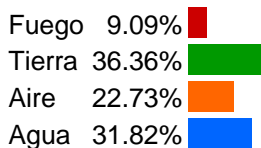

Generalidades

Casas (Placidus)

C 1 (AC)	♈	20°44'27"
C 2	♉	18°13'00"
C 3	♊	19°54'08"
C 4	♌	24°28'40"
C 5	♍	27°53'34"
C 6	♎	26°52'14"
C 7	♏	20°44'27"
C 8	♐	18°13'00"
C 9	♑	19°54'08"
C 10 (MC)	♒	24°28'40"
C 11	♓	27°53'34"
C 12	♈	26°52'14"

Planetas

☉	♌	05°38'33"	7
☾	♏	16°16'11"	9
♀	♌	12°30'41"R	7
♀	♌	20°13'35"	9
♂	♏	07°10'32"	10
♃	♉	19°57'15"R	2
♄	♌	07°14'01"	7
♅	♌	04°25'47"	7
♆	♎	10°51'54"	5
♇	♌	00°25'02"	7

Aspectos

☉	0°	♀	6.87° (A)
☉	90°	♂	1.53° (A)
☉	0°	♄	1.59° (A)
☉	0°	♁	1.21° (S)
☉	0°	♁	5.23° (S)
☾	60°	♀	3.76° (S)
☾	120°	♃	3.68° (A)
☾	120°	♆	5.4° (S)
♀	90°	♂	5.34° (A)
♀	180°	♃	7.44° (S)
♀	0°	♄	5.28° (A)
♀	60°	♆	1.65° (A)
♀	150°	♃	0.27° (S)
♀	120°	AC	0.51° (S)
♂	90°	♄	0.06° (A)