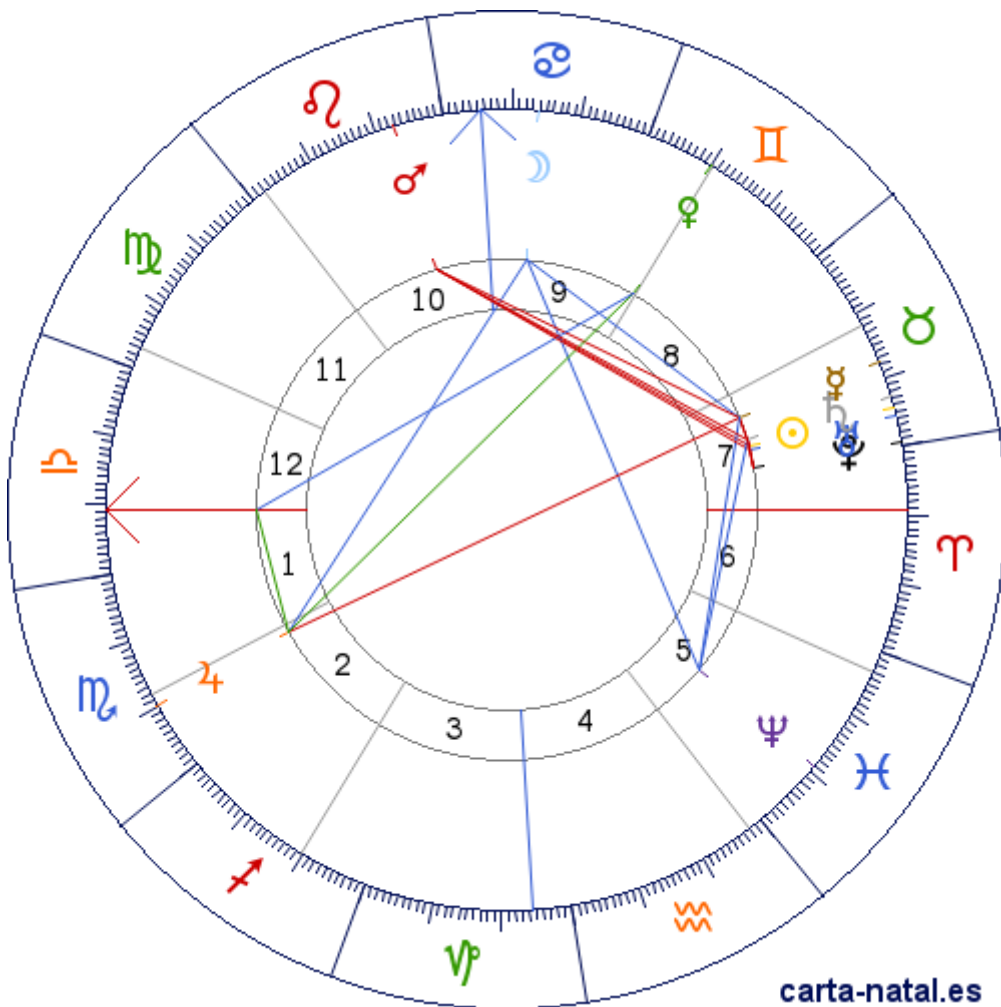

**Carta natal**

**Leopoldo Alas Clarín**

25/04/1852 17:30:00 (LMT)

25/04/1852 17:53:00 UT

41:30:00N 05:45:00W

Tropical/geocéntrico

Carta eclíptica

Casas: Placidus

ARMC: 116°23'38.48928"

carta-natal.es

Generalidades

**Casas (Placidus)**

C 1 (AC)	♈	20°44'27"
C 2	♉	18°13'00"
C 3	♊	19°54'08"
C 4	♌	24°28'40"
C 5	♍	27°53'34"
C 6	♎	26°52'14"
C 7	♏	20°44'27"
C 8	♐	18°13'00"
C 9	♑	19°54'08"
C 10 (MC)	♒	24°28'40"
C 11	♓	27°53'34"
C 12	♈	26°52'14"

**Planetas**

☉	♌	05°38'33"	7
☾	♏	16°16'11"	9
♀	♌	12°30'41"R	7
♀	♌	20°13'35"	9
♂	♏	07°10'32"	10
♃	♉	19°57'15"R	2
♄	♌	07°14'01"	7
♅	♌	04°25'47"	7
♆	♎	10°51'54"	5
♇	♌	00°25'02"	7

**Aspectos**

☉	0°	♀	6.87° (A)
☉	90°	♂	1.53° (A)
☉	0°	♄	1.59° (A)
☉	0°	♁	1.21° (S)
☉	0°	♁	5.23° (S)
☾	60°	♀	3.76° (S)
☾	120°	♃	3.68° (A)
☾	120°	♆	5.4° (S)
♀	90°	♂	5.34° (A)
♀	180°	♃	7.44° (S)
♀	0°	♄	5.28° (A)
♀	60°	♆	1.65° (A)
♀	150°	♃	0.27° (S)
♀	120°	AC	0.51° (S)
♂	90°	♄	0.06° (A)

♂	90°	♄	2.75° (S)
♃	30°	AC	0.79° (S)
♅	0°	♄	2.8° (S)
♅	60°	♃	3.63° (A)
♅	0°	♁	6.82° (S)
♄	0°	♁	4.01° (S)