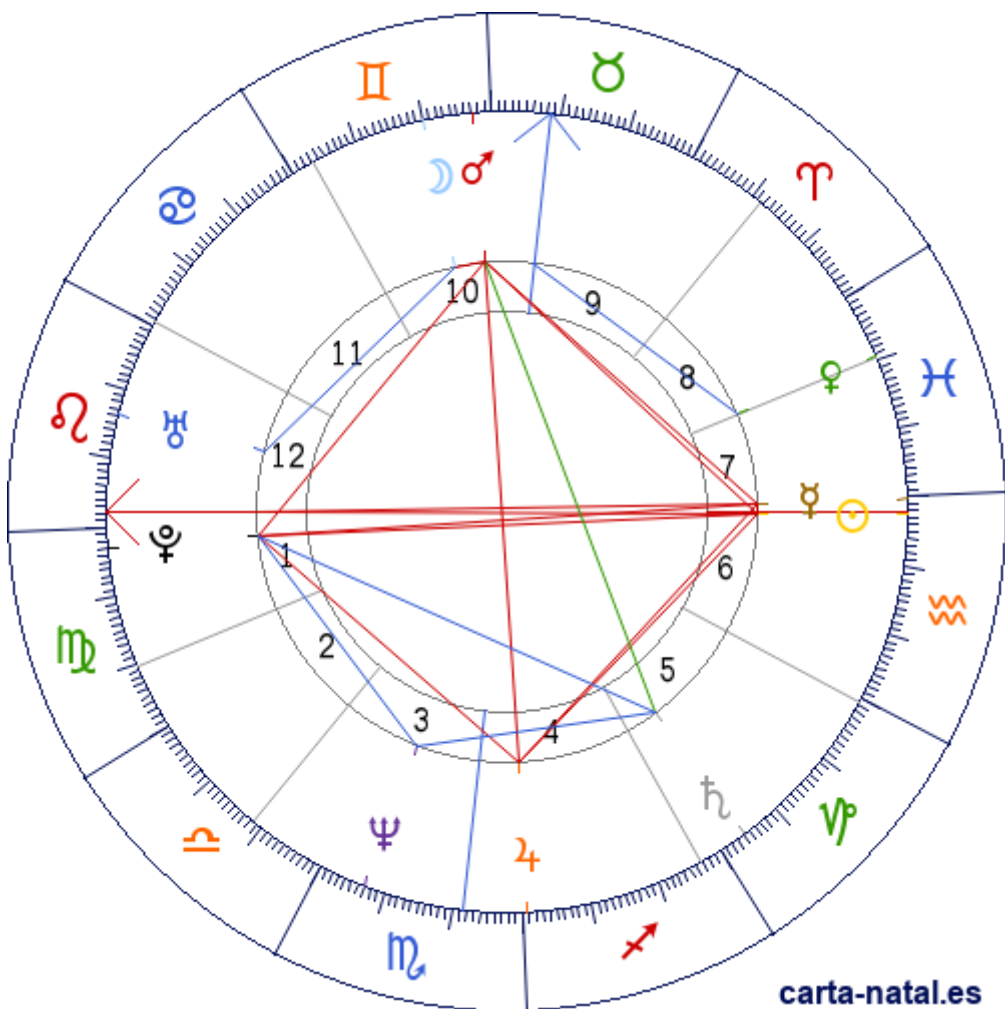

Carta natal

Kelly Tripucka

16/02/1959 17:29:00 (EST)

16/02/1959 22:29:00 UT

40:48:19N 74:12:14W

Tropical/geocéntrico

Carta eclíptica

Casas: Placidus

ARMC: 49°12'34.09344"

carta-natal.es

Generalidades

Casas (Placidus)

C 1 (AC)	♋	27°48'59"
C 2	♌	20°35'42"
C 3	♍	18°32'24"
C 4	♎	21°37'57"
C 5	♏	26°48'35"
C 6	♐	29°26'45"
C 7	♑	27°48'59"
C 8	♒	20°35'42"
C 9	♓	18°32'24"
C 10 (MC)	♈	21°37'57"
C 11	♉	26°48'35"
C 12	♊	29°26'45"

Planetas

☉	♋	27°30'52"	6 » 7
☾	♊	09°53'42"	10
♀	♋	29°42'46"	7
♁	♈	20°41'39"	8
♂	♊	02°49'09"	10
♃	♏	00°37'09"	4
♄	♐	04°22'59"	5
♅	♎	13°45'01"R	12
♆	♌	06°56'05"R	3
♇	♍	03°06'43"R	1

Aspectos

☉	0°	♀	2.2° (S)
☉	90°	♂	5.3° (A)
☉	90°	♃	3.1° (A)
☉	180°	♁	5.6° (A)
☉	180°	AC	0.3° (S)
☾	0°	♂	7.08° (S)
☾	60°	♁	3.86° (A)
♀	90°	♂	3.11° (A)
♀	90°	♃	0.91° (A)
♀	180°	♁	3.4° (A)
♀	180°	AC	1.9° (A)
♀	60°	MC	0.94° (S)
♂	180°	♃	2.2° (S)
♂	150°	♄	1.56° (A)
♂	90°	♁	0.29° (A)

♃	90°	♍	2.49° (A)
♅	60°	♋	2.55° (A)
♅	120°	♍	1.27° (S)
♋	60°	♍	3.82° (S)