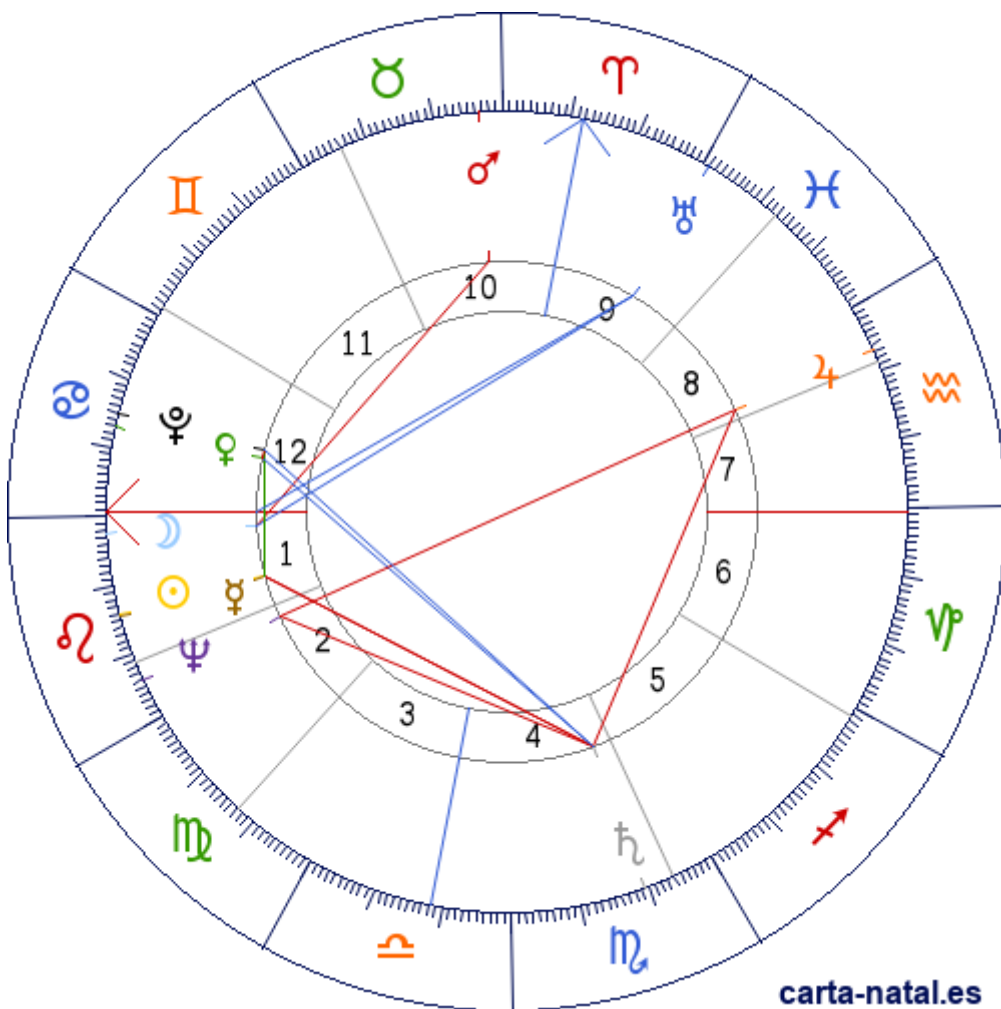

Carta natal

Stan Freberg

07/08/1926 04:00:00 (PST)

07/08/1926 12:00:00 UT

34:03:08N 118:14:37W

Tropical/geocéntrico

Carta eclíptica

Casas: Placidus

ARMC: 17°00'26.68788"

carta-natal.es

Generalidades

Fuego 50%

Tierra 9.09%

Aire 4.55%

Agua 36.36%

Cardinal 36.36%

Planetas

☉	♈	14°12'41"	1
☾	♈	02°23'50"	1
♀	♈	14°21'36" <u>R</u>	1
♀	♈	17°03'35"	12
♂	♈	03°18'09"	10
♃	♊	23°17'56" <u>R</u>	8
♁	♌	19°34'27"	4
♁	♎	29°00'49" <u>R</u>	9
♅	♈	24°07'14"	2
♁	♈	15°01'59"	12

Aspectos