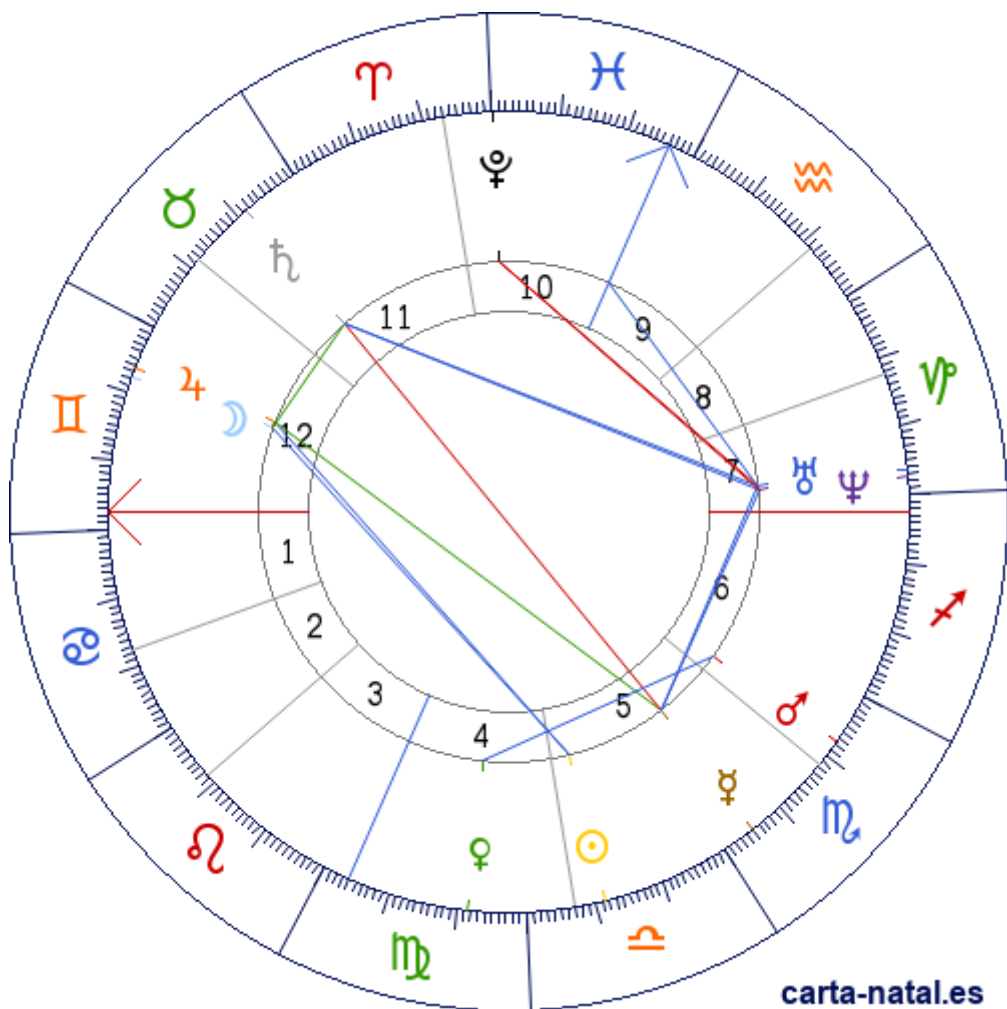

**Carta natal**

**Rutherford B. Hayes**

04/10/1822 21:30:00 (LMT)

05/10/1822 03:02:16 UT

40:17:55N 83:04:05W

Tropical/geocéntrico

Carta eclíptica

Casas: Placidus

ARMC: 335°40'27.87456"

**Generalidades**

**Casas (Placidus)**

C 1 (AC)	♊	27°28'27"
C 2	♋	17°44'47"
C 3	♌	08°36'55"
C 4	♍	03°45'56"
C 5	♎	07°02'37"
C 6	♏	18°21'24"
C 7	♐	27°28'27"
C 8	♑	17°44'47"
C 9	♒	08°36'55"
C 10 (MC)	♓	03°45'56"
C 11	♈	07°02'37"
C 12	♉	18°21'24"

**Planetas**

☉	♌	11°18'26"	5
☽	♋	07°50'09"	12
♃	♋	04°54'54"	5
♄	♋	21°34'49"	4
♁	♋	22°24'52"	6
♆	♋	06°26'05" <u>R</u>	12
♇	♋	08°37'09" <u>R</u>	11
♈	♋	03°36'30"	7
♉	♋	02°35'51"	7
♊	♋	29°41'32" <u>R</u>	10

**Aspectos**

☉	120°	☽	3.47° (A)
☉	120°	♃	4.87° (S)
☽	0°	♃	1.4° (S)
☽	30°	♄	0.78° (A)
☽	150°	♃	1.52° (A)
☽	180°	♄	3.7° (A)
☽	60°	♅	1.31° (S)
☽	60°	♆	2.32° (S)
☽	60°	♁	0.83° (A)
♄	120°	♅	5.01° (A)
♄	120°	♆	6.02° (A)
♅	0°	♆	1.01° (S)
♅	90°	☽	3.92° (S)
♅	60°	MC	0.16° (S)
♆	90°	☽	2.91° (S)