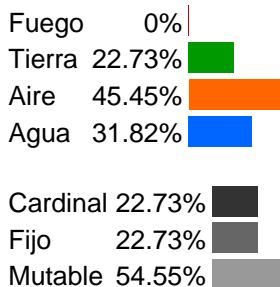

**Carta natal**

**Rutherford B. Hayes**

04/10/1822 21:30:00 (LMT)

05/10/1822 03:02:16 UT

40:17:55N 83:04:05W

Tropical/geocéntrico

Carta eclíptica

Casas: Placidus

ARMC: 335°40'27.87456"

**Generalidades**

**Casas (Placidus)**

C 1 (AC)	♊	27°28'27"
C 2	♋	17°44'47"
C 3	♌	08°36'55"
C 4	♍	03°45'56"
C 5	♎	07°02'37"
C 6	♏	18°21'24"
C 7	♐	27°28'27"
C 8	♑	17°44'47"
C 9	♒	08°36'55"
C 10 (MC)	♓	03°45'56"
C 11	♈	07°02'37"
C 12	♉	18°21'24"