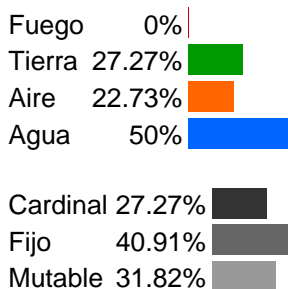

Carta natal

Meher Baba

25/02/1894 05:09:00 (HMT)

24/02/1894 23:15:40 UT

18:31:10N 73:51:19E

Tropical/geocéntrico

Carta eclíptica

Casas: Placidus

ARMC: 217°34'55.686"

carta-natal.es

Generalidades

Casas (Placidus)

C 1 (AC)	♍	28°16'11"
C 2	♉	03°19'35"
C 3	♈	08°40'27"
C 4	♊	09°59'39"
C 5	♋	06°53'40"
C 6	♌	01°50'52"
C 7	♌	28°16'11"
C 8	♍	03°19'35"
C 9	♎	08°40'27"
C 10 (MC)	♎	09°59'39"
C 11	♏	06°53'40"
C 12	♍	01°50'52"