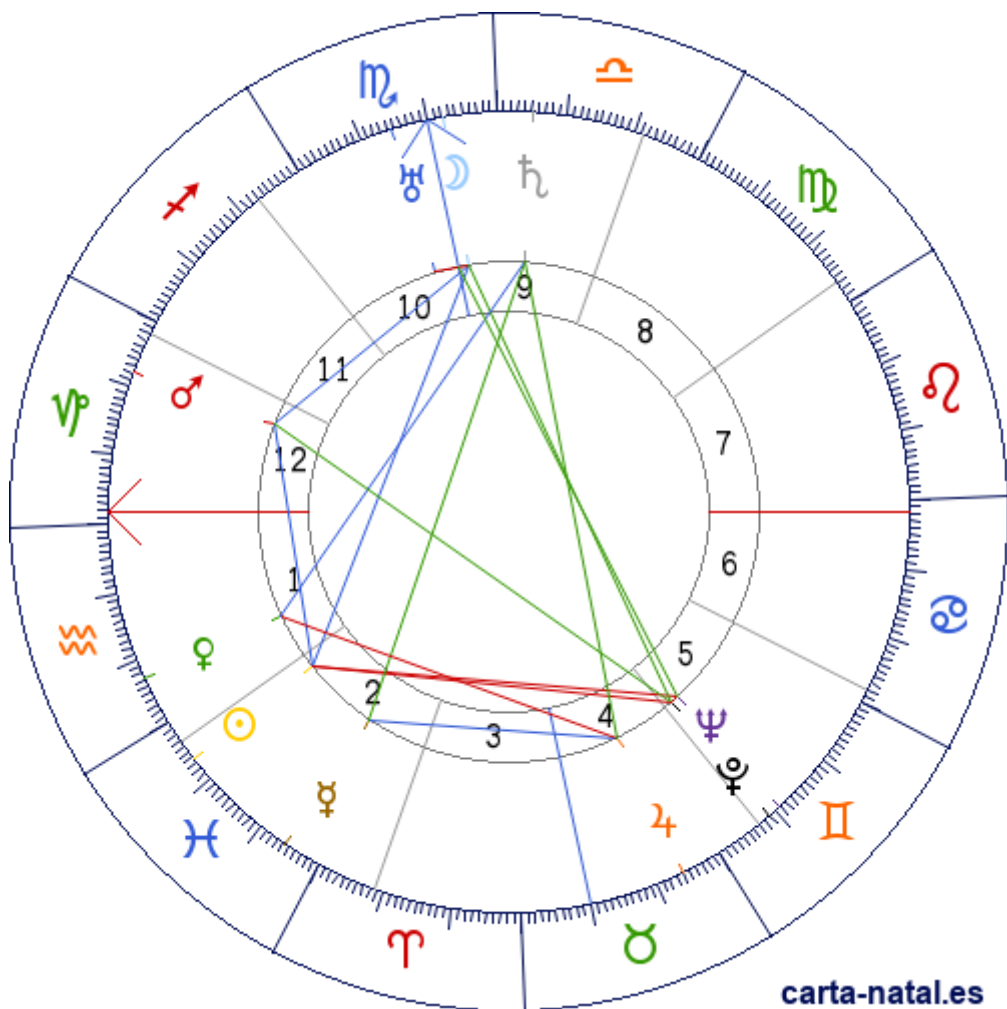

Carta natal

Meher Baba

25/02/1894 05:09:00 (HMT)

24/02/1894 23:15:40 UT

18:31:10N 73:51:19E

Tropical/geocéntrico

Carta eclíptica

Casas: Placidus

ARMC: 217°34'55.686"

carta-natal.es

Generalidades

Casas (Placidus)

C 1 (AC)	♍	28°16'11"
C 2	♉	03°19'35"
C 3	♈	08°40'27"
C 4	♊	09°59'39"
C 5	♋	06°53'40"
C 6	♌	01°50'52"
C 7	♌	28°16'11"
C 8	♍	03°19'35"
C 9	♎	08°40'27"
C 10 (MC)	♎	09°59'39"
C 11	♏	06°53'40"
C 12	♍	01°50'52"

Planetas

☉	♈	06°22'12"	2
☾	♎	07°39'45"	9 » 10
♀	♈	24°22'46"	2
♀	♌	22°49'02" <u>R</u>	1
♂	♍	07°51'56"	12
♃	♊	24°03'51"	4
♃	♎	24°44'03" <u>R</u>	9
♃	♎	15°19'32" <u>R</u>	10
♃	♋	10°45'30"	5
♃	♋	08°48'55" <u>E</u>	5

Aspectos

☉	120°	☾	1.29° (S)
☉	60°	♂	1.5° (A)
☉	90°	♃	4.39° (A)
☉	90°	♀	2.45° (A)
☾	60°	♂	0.2° (A)
☾	0°	♃	7.66° (A)
☾	150°	♀	1.15° (A)
♀	60°	♃	0.32° (S)
♀	150°	♃	0.35° (A)
♀	90°	♃	1.25° (S)
♀	120°	♃	1.92° (S)
♂	150°	♀	0.95° (A)
♃	150°	♃	0.67° (A)
♃	0°	♀	1.94° (S)
♃	150°	MC	0.76° (A)