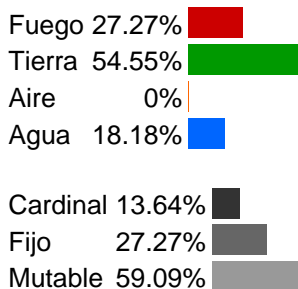

Carta natal

Daniel Oduber Quirós

25/08/1921 13:00:00 (CST)
25/08/1921 19:00:00 UT

09:56:00N 84:05:00W

Tropical/geocéntrico
Carta eclíptica
Casas: Placidus

ARMC: 174°24'37.77588"

carta-natal.es

Generalidades

Casas (Placidus)

C 1 (AC)	♈	20°55'15"
C 2	♍	20°04'07"
C 3	♎	21°09'40"
C 4	♏	23°54'40"
C 5	♐	25°42'06"
C 6	♑	24°29'04"
C 7	♒	20°55'15"
C 8	♓	20°04'07"
C 9	♈	21°09'40"
C 10 (MC)	♎	23°54'40"
C 11	♏	25°42'06"
C 12	♐	24°29'04"

Planetas

☉	♎	01°59'58"	9
☽	♏	22°52'18"	5 » 6
♀	♎	04°19'52"	9
♀	♓	22°51'46"	8
♂	♈	14°20'38"	8
♃	♎	23°20'04"	9 » 10
♅	♎	24°43'54"	10
♁	♏	07°53'22"R	3
♃	♈	14°11'27"	8
♁	♓	09°39'44"	7

Aspectos

☉	0°	♀	2.33° (S)
☉	180°	♁	5.89° (A)
☽	60°	♀	0.01° (S)
☽	120°	♃	0.46° (A)
☽	120°	♅	1.86° (A)
♀	180°	♁	3.56° (A)
♀	60°	♃	0.47° (A)
♀	60°	♅	1.87° (A)
♂	0°	♃	0.15° (S)
♃	0°	♅	1.4° (A)
♃	0°	MC	0.58° (S)
♅	0°	MC	0.82° (A)
♁	120°	♁	1.77° (S)