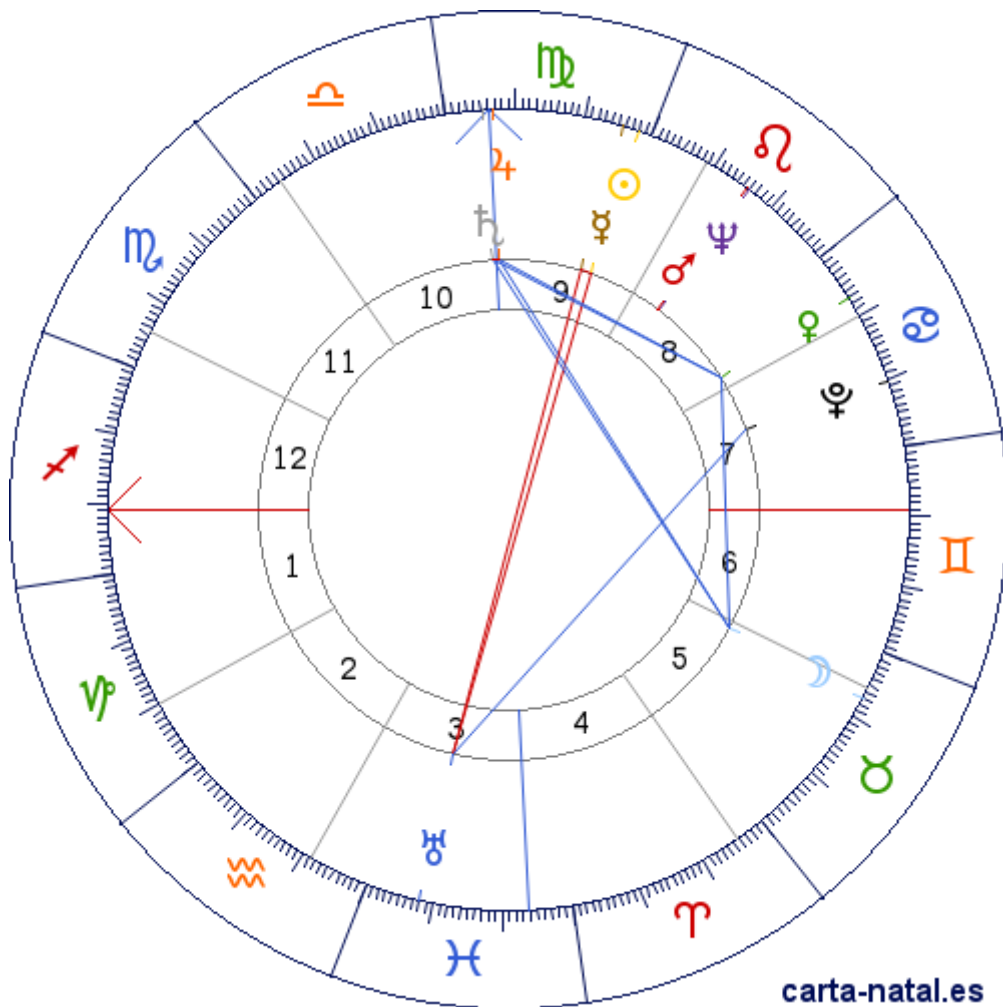

Carta natal

Daniel Oduber Quirós

25/08/1921 13:00:00 (CST)
25/08/1921 19:00:00 UT

09:56:00N 84:05:00W

Tropical/geocéntrico
Carta eclíptica
Casas: Placidus

ARMC: 174°24'37.77588"

carta-natal.es

Generalidades

Casas (Placidus)

C 1 (AC)	♈	20°55'15"
C 2	♍	20°04'07"
C 3	♎	21°09'40"
C 4	♏	23°54'40"
C 5	♐	25°42'06"
C 6	♑	24°29'04"
C 7	♒	20°55'15"
C 8	♓	20°04'07"
C 9	♈	21°09'40"
C 10 (MC)	♎	23°54'40"
C 11	♏	25°42'06"
C 12	♐	24°29'04"

Planetas

☉	♎	01°59'58"	9
☽	♏	22°52'18"	5 » 6
♀	♎	04°19'52"	9
♀	♓	22°51'46"	8
♂	♈	14°20'38"	8
♃	♎	23°20'04"	9 » 10
♅	♎	24°43'54"	10
♁	♏	07°53'22"R	3
♃	♈	14°11'27"	8
♁	♓	09°39'44"	7

Aspectos

☉	0°	♀	2.33° (S)
☉	180°	♁	5.89° (A)
☽	60°	♀	0.01° (S)
☽	120°	♃	0.46° (A)
☽	120°	♅	1.86° (A)
♀	180°	♁	3.56° (A)
♀	60°	♃	0.47° (A)
♀	60°	♅	1.87° (A)
♂	0°	♃	0.15° (S)
♃	0°	♅	1.4° (A)
♃	0°	MC	0.58° (S)
♅	0°	MC	0.82° (A)
♁	120°	♁	1.77° (S)