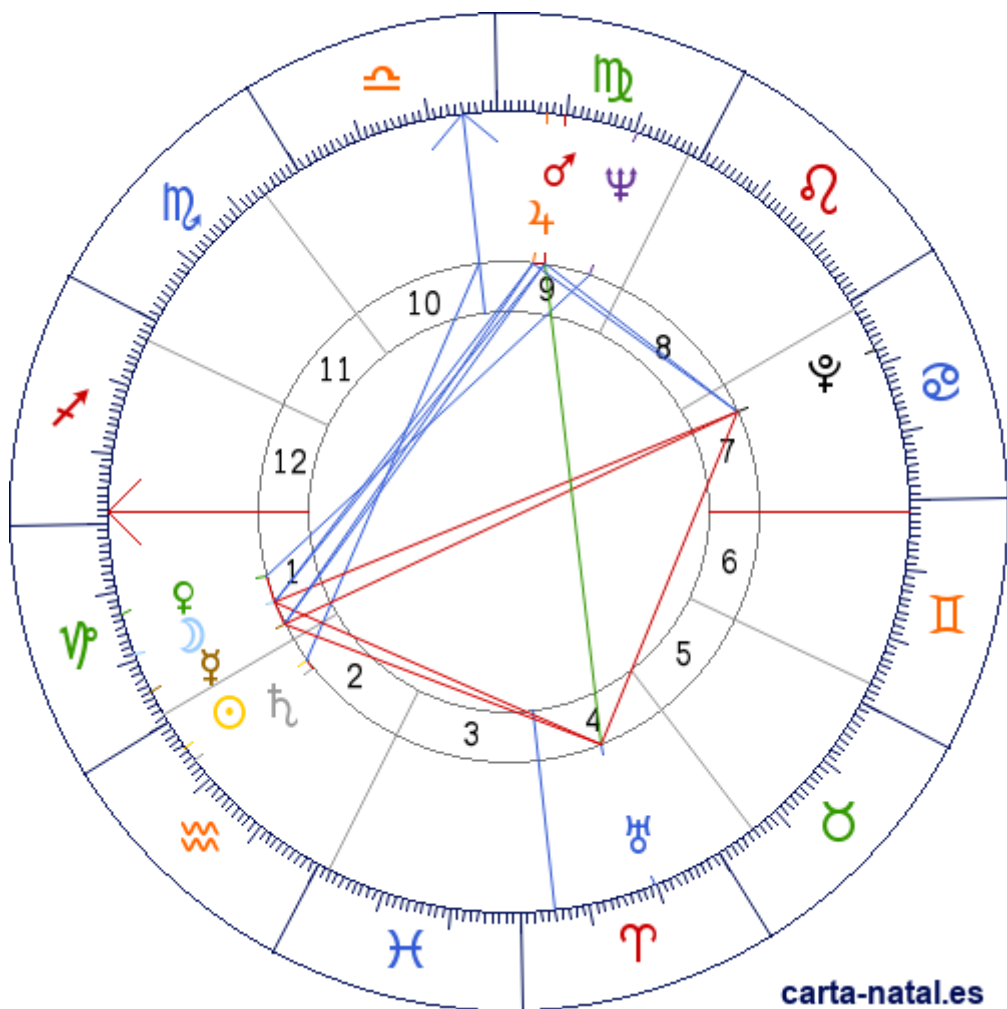

Carta natal

Corazon Aquino

25/01/1933 04:00:00 (PHT)

24/01/1933 20:00:00 UT

14:34:00N 120:59:00E

Tropical/geocéntrico

Carta eclíptica

Casas: Placidus

ARMC: 184°40'4.06416"

carta-natal.es

Generalidades

Casas (Placidus)

C 1 (AC)	♈	28°20'51"
C 2	♍	28°50'11"
C 3	♎	01°42'08"
C 4	♏	05°05'09"
C 5	♐	05°47'18"
C 6	♑	02°56'59"
C 7	♑	28°20'51"
C 8	♒	28°50'11"
C 9	♓	01°42'08"
C 10 (MC)	♈	05°05'09"
C 11	♍	05°47'18"
C 12	♈	02°56'59"

Planetas

☉	♈	04°24'52"	2
☾	♍	19°14'26"	1
♀	♍	24°58'03"	1 » 2
♀	♍	13°00'32"	1
♂	♓	20°11'33" <u>R</u>	9
♃	♓	22°49'12" <u>R</u>	9
♁	♈	06°49'28"	2
♁	♏	19°45'27"	4
♄	♓	09°41'28" <u>R</u>	9
♁	♒	22°06'03" <u>R</u>	7

Aspectos

☉	0°	♁	2.41° (A)
☉	120°	MC	0.67° (S)
☾	0°	♀	5.73° (A)
☾	0°	♀	6.23° (S)
☾	120°	♂	0.95° (A)
☾	120°	♃	3.58° (A)
☾	90°	♁	0.52° (A)
☾	180°	♀	2.86° (A)
♀	120°	♂	4.78° (S)
♀	120°	♃	2.15° (S)
♀	90°	♁	5.21° (S)
♀	180°	♀	2.87° (S)
♀	120°	♄	3.32° (S)
♂	0°	♃	2.63° (A)
♂	150°	♁	0.44° (A)