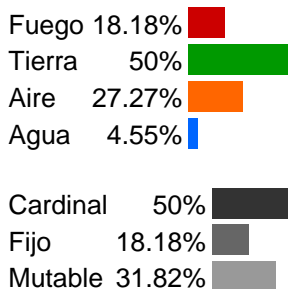

Carta natal

Corazon Aquino

25/01/1933 04:00:00 (PHT)

24/01/1933 20:00:00 UT

14:34:00N 120:59:00E

Tropical/geocéntrico

Carta eclíptica

Casas: Placidus

ARMC: 184°40'4.06416"

carta-natal.es

Generalidades

Casas (Placidus)

C 1 (AC)	♈	28°20'51"
C 2	♍	28°50'11"
C 3	♎	01°42'08"
C 4	♏	05°05'09"
C 5	♐	05°47'18"
C 6	♑	02°56'59"
C 7	♑	28°20'51"
C 8	♒	28°50'11"
C 9	♓	01°42'08"
C 10 (MC)	♈	05°05'09"
C 11	♍	05°47'18"
C 12	♈	02°56'59"