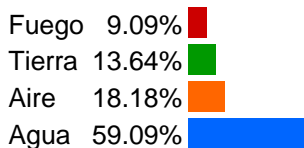

**Carta natal**

**Don Ameche**

31/05/1908 19:00:00 (CDT)

01/06/1908 00:00:00 UT

42:35:05N 87:49:16W

Tropical/geocéntrico

Carta eclíptica

Casas: Placidus

ARMC: 161°15'8.64108"

**Generalidades**

**Casas (Placidus)**

C 1 (AC)		25°05'59"
C 2		25°59'45"
C 3		02°36'32"
C 4		09°41'50"
C 5		10°48'43"
C 6		05°12'10"
C 7		25°05'59"
C 8		25°59'45"
C 9		02°36'32"
C 10 (MC)		09°41'50"
C 11		10°48'43"
C 12		05°12'10"