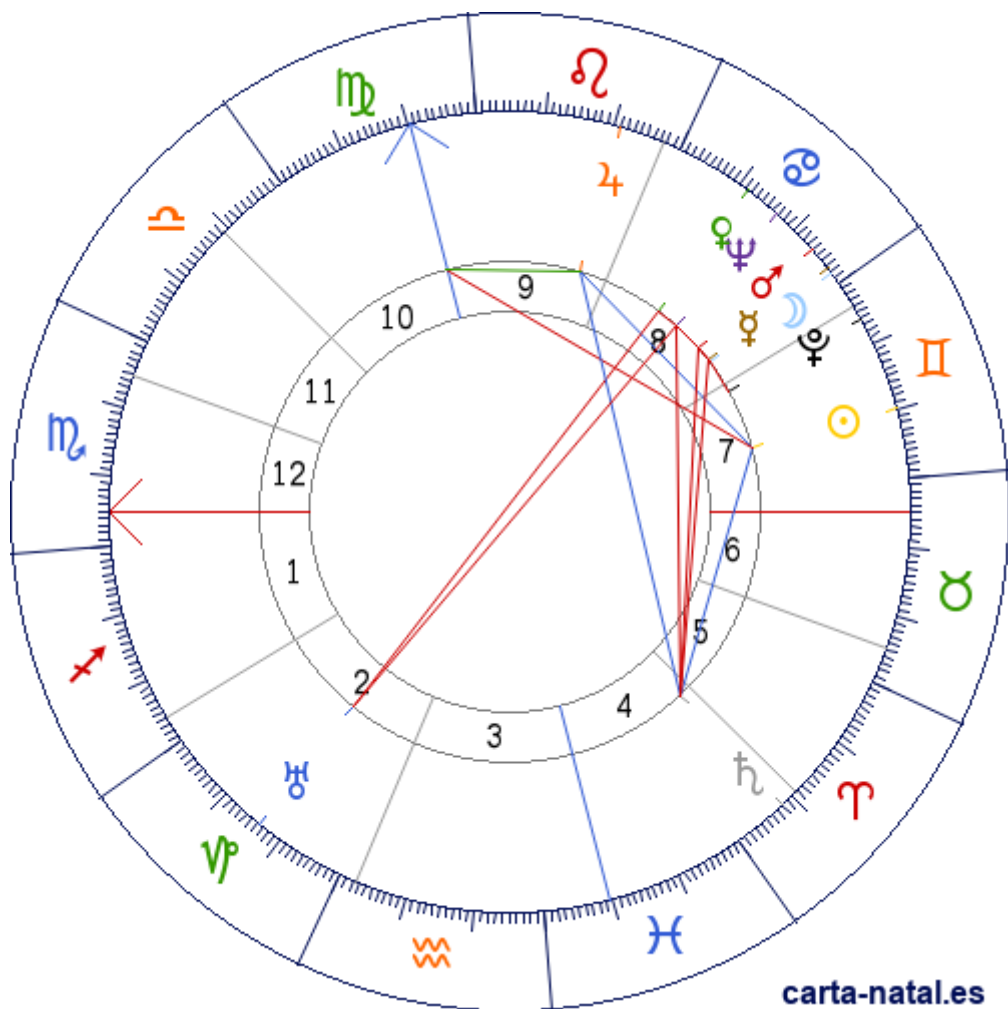

**Carta natal**

**Don Ameche**

31/05/1908 19:00:00 (CDT)

01/06/1908 00:00:00 UT

42:35:05N 87:49:16W

Tropical/geocéntrico

Carta eclíptica

Casas: Placidus

ARMC: 161°15'8.64108"

**Generalidades**

**Casas (Placidus)**

C 1 (AC)		25°05'59"
C 2		25°59'45"
C 3		02°36'32"
C 4		09°41'50"
C 5		10°48'43"
C 6		05°12'10"
C 7		25°05'59"
C 8		25°59'45"
C 9		02°36'32"
C 10 (MC)		09°41'50"
C 11		10°48'43"
C 12		05°12'10"

**Planetas**

		10°04'47"	7
		01°44'20"	8
		02°32'56"	8
		18°34'43"	8
		06°06'36"	8
		09°00'05"	9
		08°02'15"	4 » 5
		16°15'52" <span style="color:blue;">R</span>	2
		13°18'34"	8
		23°56'33"	7 » 8

**Aspectos**

	60°		1.08° (S)
	60°		2.04° (S)
	90°	MC	0.38° (A)
	0°		0.81° (A)
	0°		4.37° (A)
	0°		7.8° (S)
	0°		3.56° (A)
	90°		5.49° (A)
	180°		2.31° (S)
	0°		5.27° (S)
	90°		1.93° (A)
	0°		7.2° (A)
	120°		0.96° (S)
	30°	MC	0.7° (S)
	90°		5.27° (A)